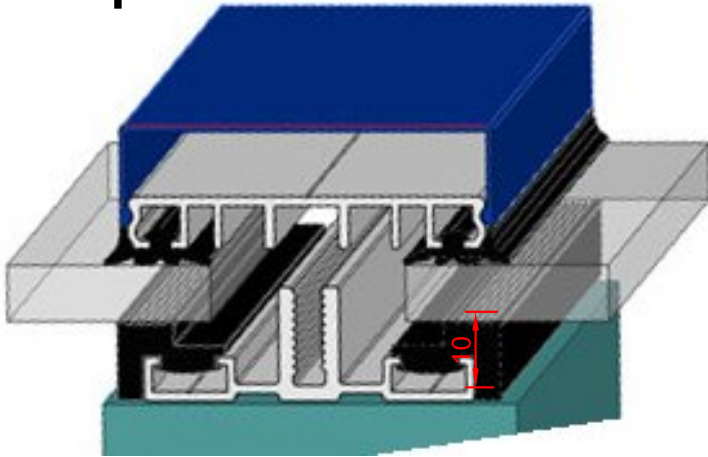

Beispiel

Einfachverglasung mit ALU- Auflageprofil Premium für 60 mm Unterkonstruktionen

Premium Ausführung

Für Glasstärken von 6mm (4mm) bis 40mm

Hinweis für Glasdächer:

Die Glasstärken und der Glaseinbau sind nach den gültigen Überkopfverglasungsrichtlinien zu bemessen.

Das Prüfzeugnis gilt nur beim Einsatz der von uns vorgegebenen Komponenten und Verlegeanleitung!

ab 6 mm Glasstärke einsetzbar.
4mm mit Sonderdichtung

Videos finden Sie auf www.easywintergarten.de/verglasungsprofile-in-3d