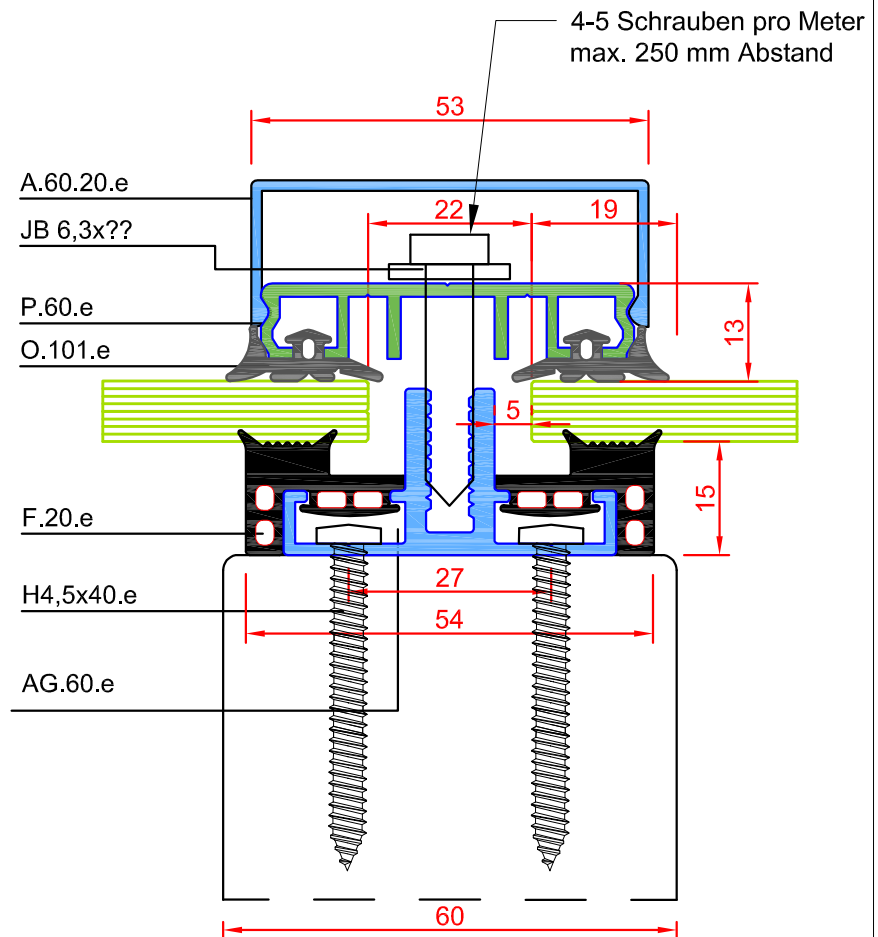

Beispiel

Einfachverglasung mit ALU- Auflageprofil Premium für 60 mm Unterkonstruktionen

Premium Ausführung

Für Glasstärken von 6mm (4mm) bis 40mm

Hinweis für Glasdächer:

Die Glasstärken und der Glaseinbau sind nach den gültigen Überkopfverglasungsrichtlinien zu bemessen.

Das Prüfzeugnis gilt nur beim Einsatz der von uns vorgegebenen Komponenten und Verlegeanleitung!

ab 6 mm Glasstärke einsetzbar.
4mm mit Sonderdichtung

Videos finden Sie auf www.easywintergarten.de/verglasungsprofile-in-3d