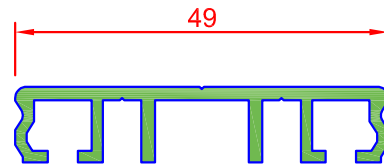

Beispiel

Einfachverglasung mit ALU- Auflageprofil Premium für 60 mm Unterkonstruktionen

Premium Ausführung

Für Glasstärken von 6mm (4mm) bis 40mm

Hinweis für Glasdächer:

Die Glasstärken und der Glaseinbau sind nach den gültigen Überkopfverglasungsrichtlinien zu bemessen.

Das Prüfzeugnis gilt nur beim Einsatz der von uns vorgegebenen Komponenten und Verlegeanleitung!

ab 6 mm Glasstärke einsetzbar.
4mm mit Sonderdichtung

Videos finden Sie auf www.easywintergarten.de/verglasungsprofile-in-3d