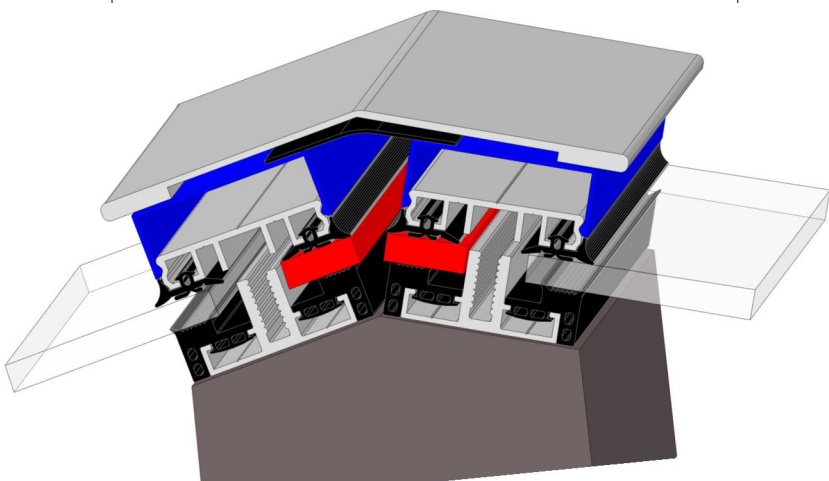

First / Gratausbildung bei Einfachglas - jede Gradzahl und jede Breite machbar, z.B. mit AG.60.e

Distanzleiste je nach Glasstärke - extra bestellen

Butylband mit Alu-Folie extra bestellen - bei Firstverglasung

Firsthaube aus 1,5-2,0mm extra bestellen
Alu-Blech nach Maß gekantet

Schraube auch ins senkrechte Deckprofil (nicht im Lieferumfang)

Hier für Hinterlüftung sorgen

O.101.e

E.20.e

AG.60.e

54

Hinweis für Glasdächer:

Die Glasstärken und Montagen sind nach den gültigen Überkopfverglasungsrichtlinien zu bemessen.

-> Gratsparrenprofile laufen durch
-> Firstprofile laufen dazwischen

Videos finden Sie auf www.easywintergarten.de/verglasungsprofile-in-3d