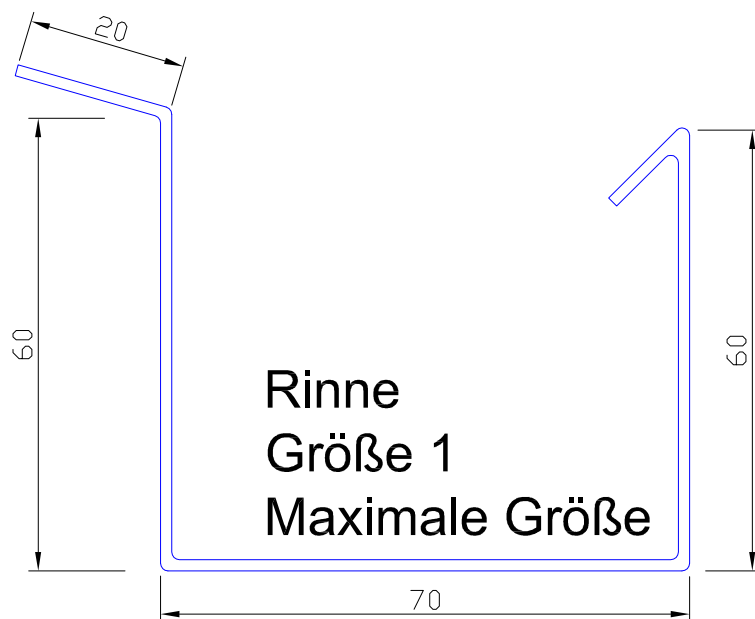

Dachrinnen

Dachrinnen

Standard Dachrinnen gekantet

Weitere größen auf Anfrage möglich! Schnittkanten blank

Zubehör für Dachrinnen

Ablaufstutzen Alu 50 mm

Ablaufstutzen Alu 80 mm

Ablaufstutzen Kunststoff 50 mm

Ablaufstutzen Kunststoff 80 mm

Dachrinnendeckel

Stoßverbinder

Fallrohre Alu rund

Fallrohre Kunststoff rund