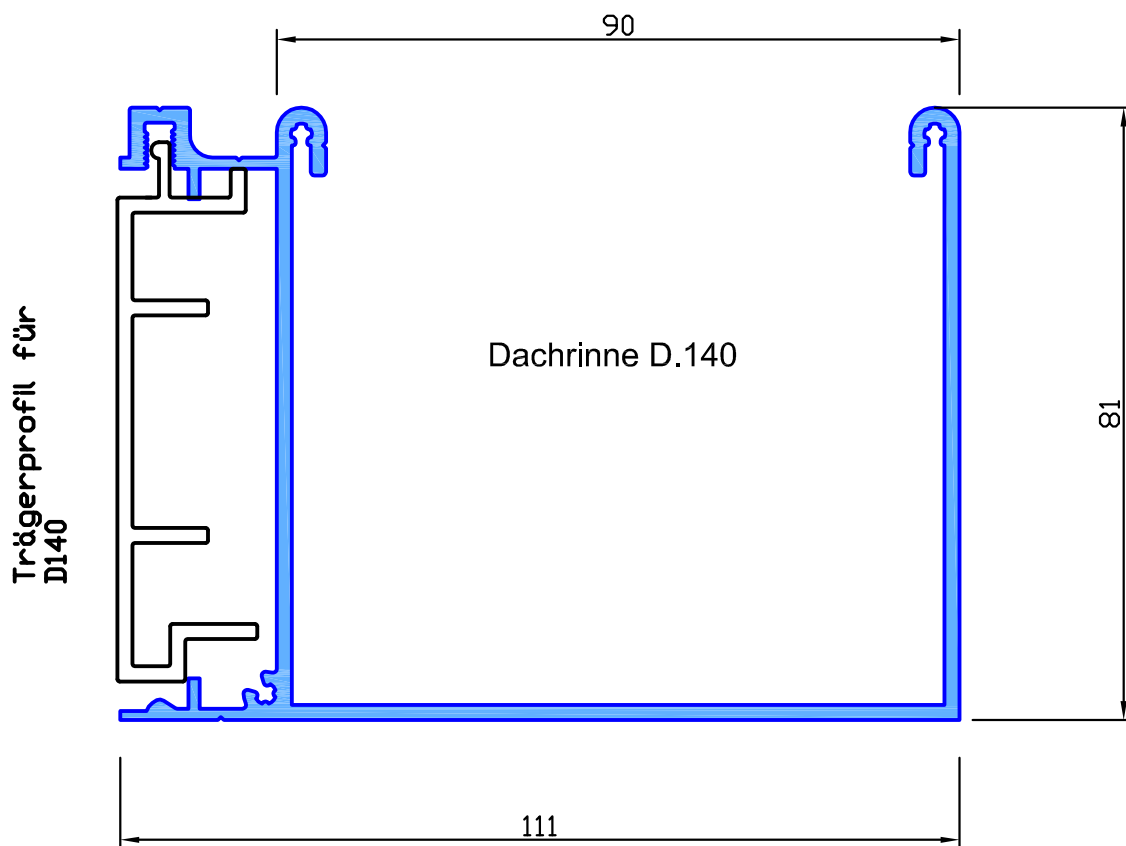

Dachrinnen

Dachrinnen

Standard Dachrinnen gekantet

Weitere größen auf Anfrage möglich! Schnittkanten blank

Zubehör für Dachrinnen

Ablaufstutzen Alu 50 mm

Ablaufstutzen Alu 80 mm

Ablaufstutzen Kunststoff 50 mm

Ablaufstutzen Kunststoff 80 mm

Dachrinnendeckel

Stoßverbinder

Fallrohre Alu rund

Fallrohre Kunststoff rund