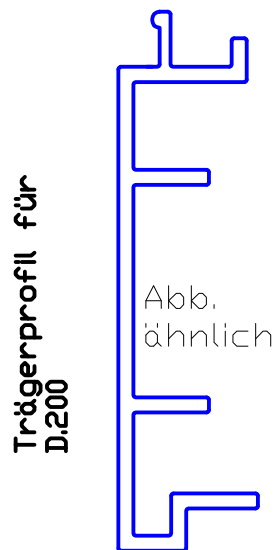

Dachrinnen

Dachrinnen

Standard Dachrinnen gekantet

Weitere größen auf Anfrage möglich! Schnittkanten blank

Zubehör für Dachrinnen

Ablaufstutzen Alu 50 mm

Ablaufstutzen Alu 80 mm

Ablaufstutzen Kunststoff 50 mm

Ablaufstutzen Kunststoff 80 mm

Dachrinnendeckel

Stoßverbinder

Fallrohre Alu rund

Fallrohre Kunststoff rund