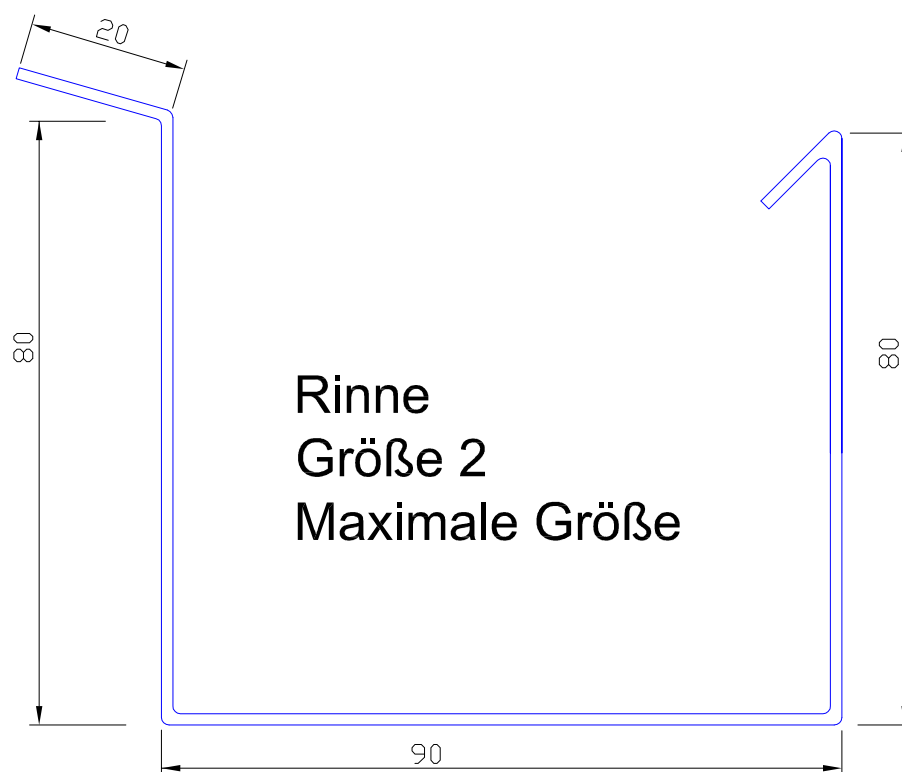

Dachrinnen

Dachrinnen

Standard Dachrinnen gekantet

Weitere größen auf Anfrage möglich! Schnittkanten blank

Zubehör für Dachrinnen

Ablaufstutzen Alu 50 mm

Ablaufstutzen Alu 80 mm

Ablaufstutzen Kunststoff 50 mm

Ablaufstutzen Kunststoff 80 mm

Dachrinnendeckel

Stoßverbinder

Fallrohre Alu rund

Fallrohre Kunststoff rund