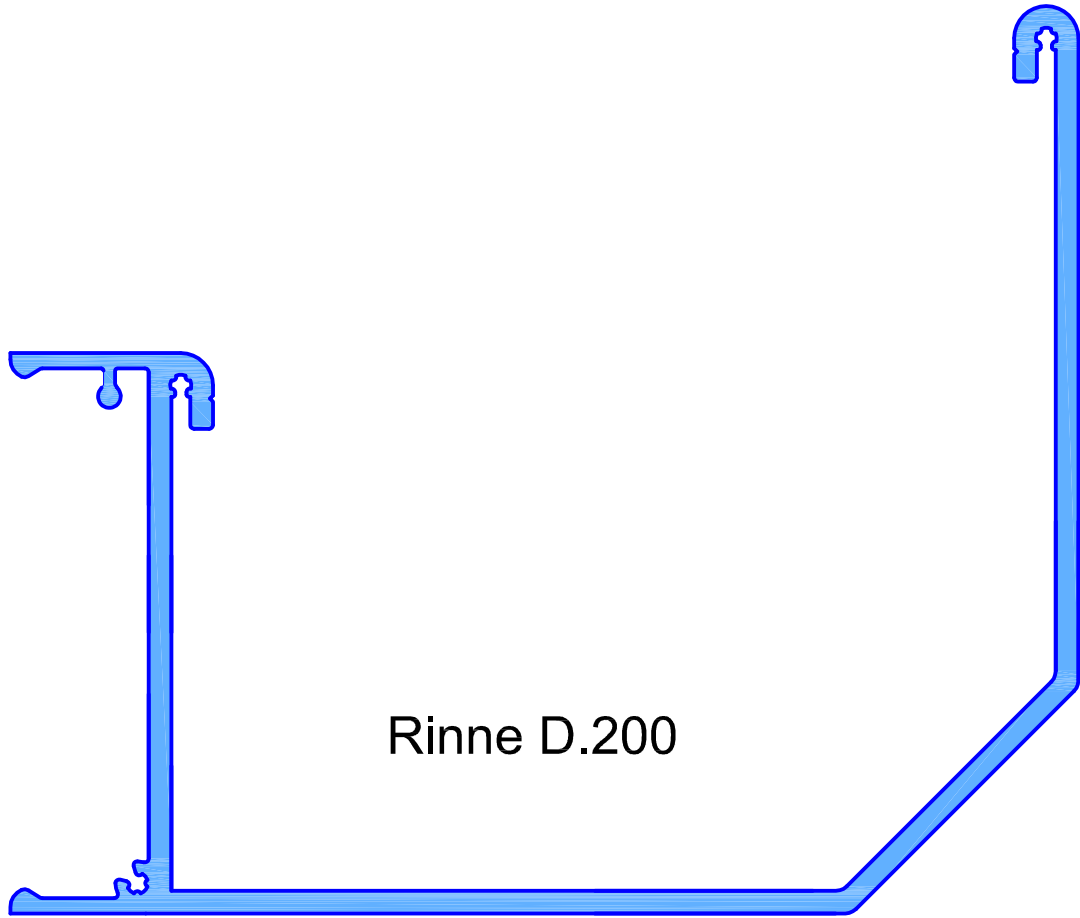

Dachrinnen

Dachrinnen

Standard Dachrinnen gekantet

Weitere größen auf Anfrage möglich! Schnittkanten blank

Zubehör für Dachrinnen

Ablaufstutzen Alu 50 mm

Ablaufstutzen Alu 80 mm

Ablaufstutzen Kunststoff 50 mm

Ablaufstutzen Kunststoff 80 mm

Dachrinnendeckel

Stoßverbinder

Fallrohre Alu rund

Fallrohre Kunststoff rund