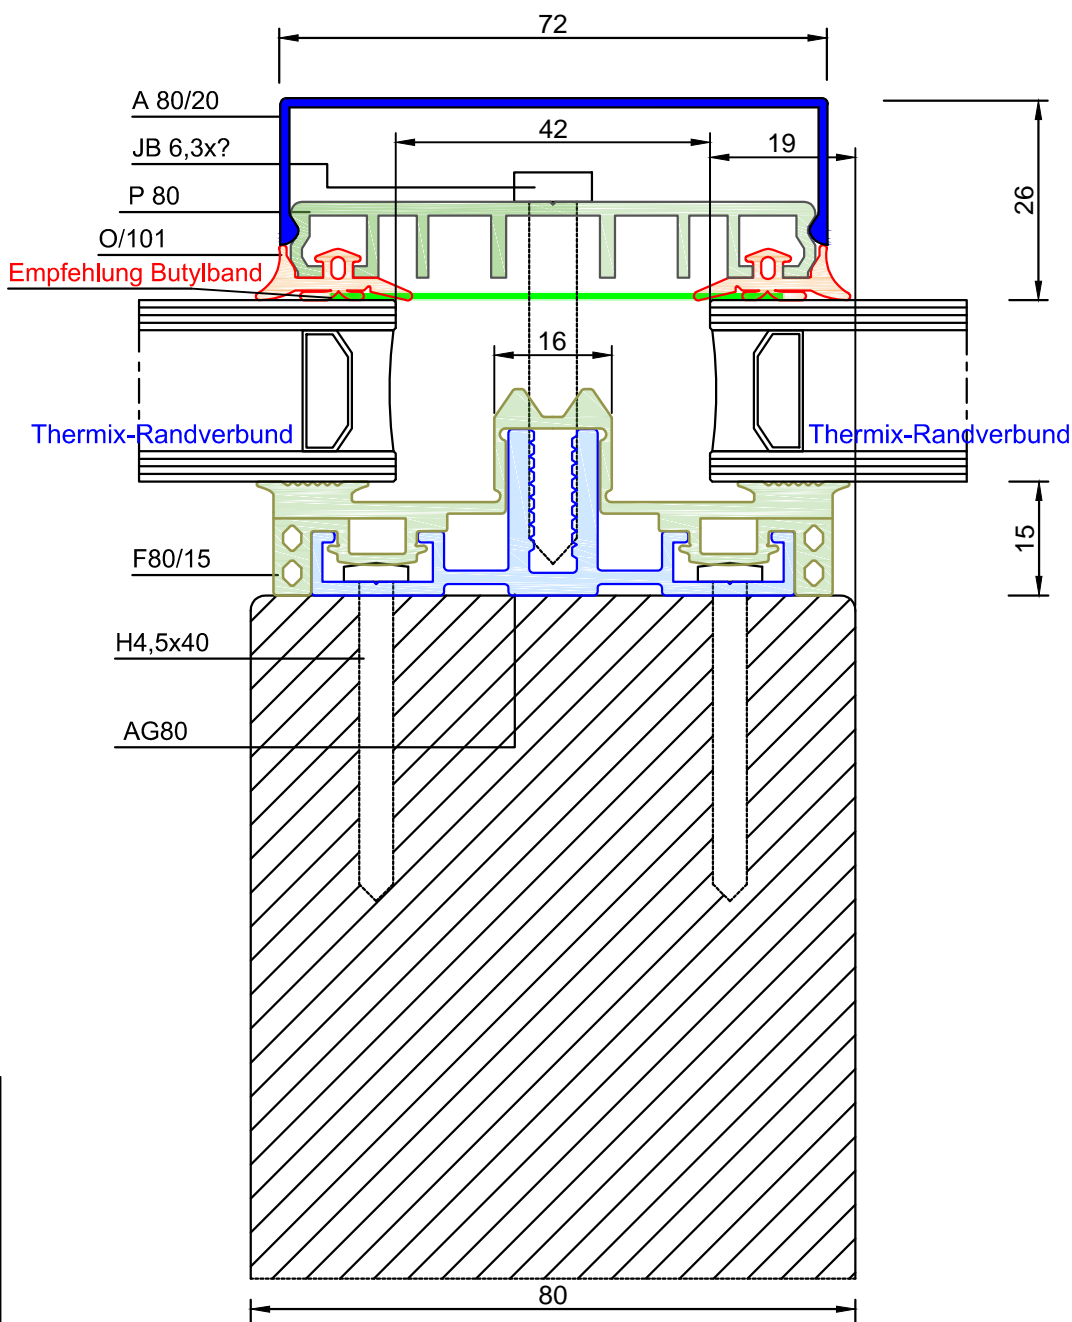

Alu-Auflageprofil für 80 mm Unterkonstruktion mit großer durchgehender Dichtung

easywintergarten
Aluauflage isoliert

Glasstärke von 24 - 54 mm einsetzbar