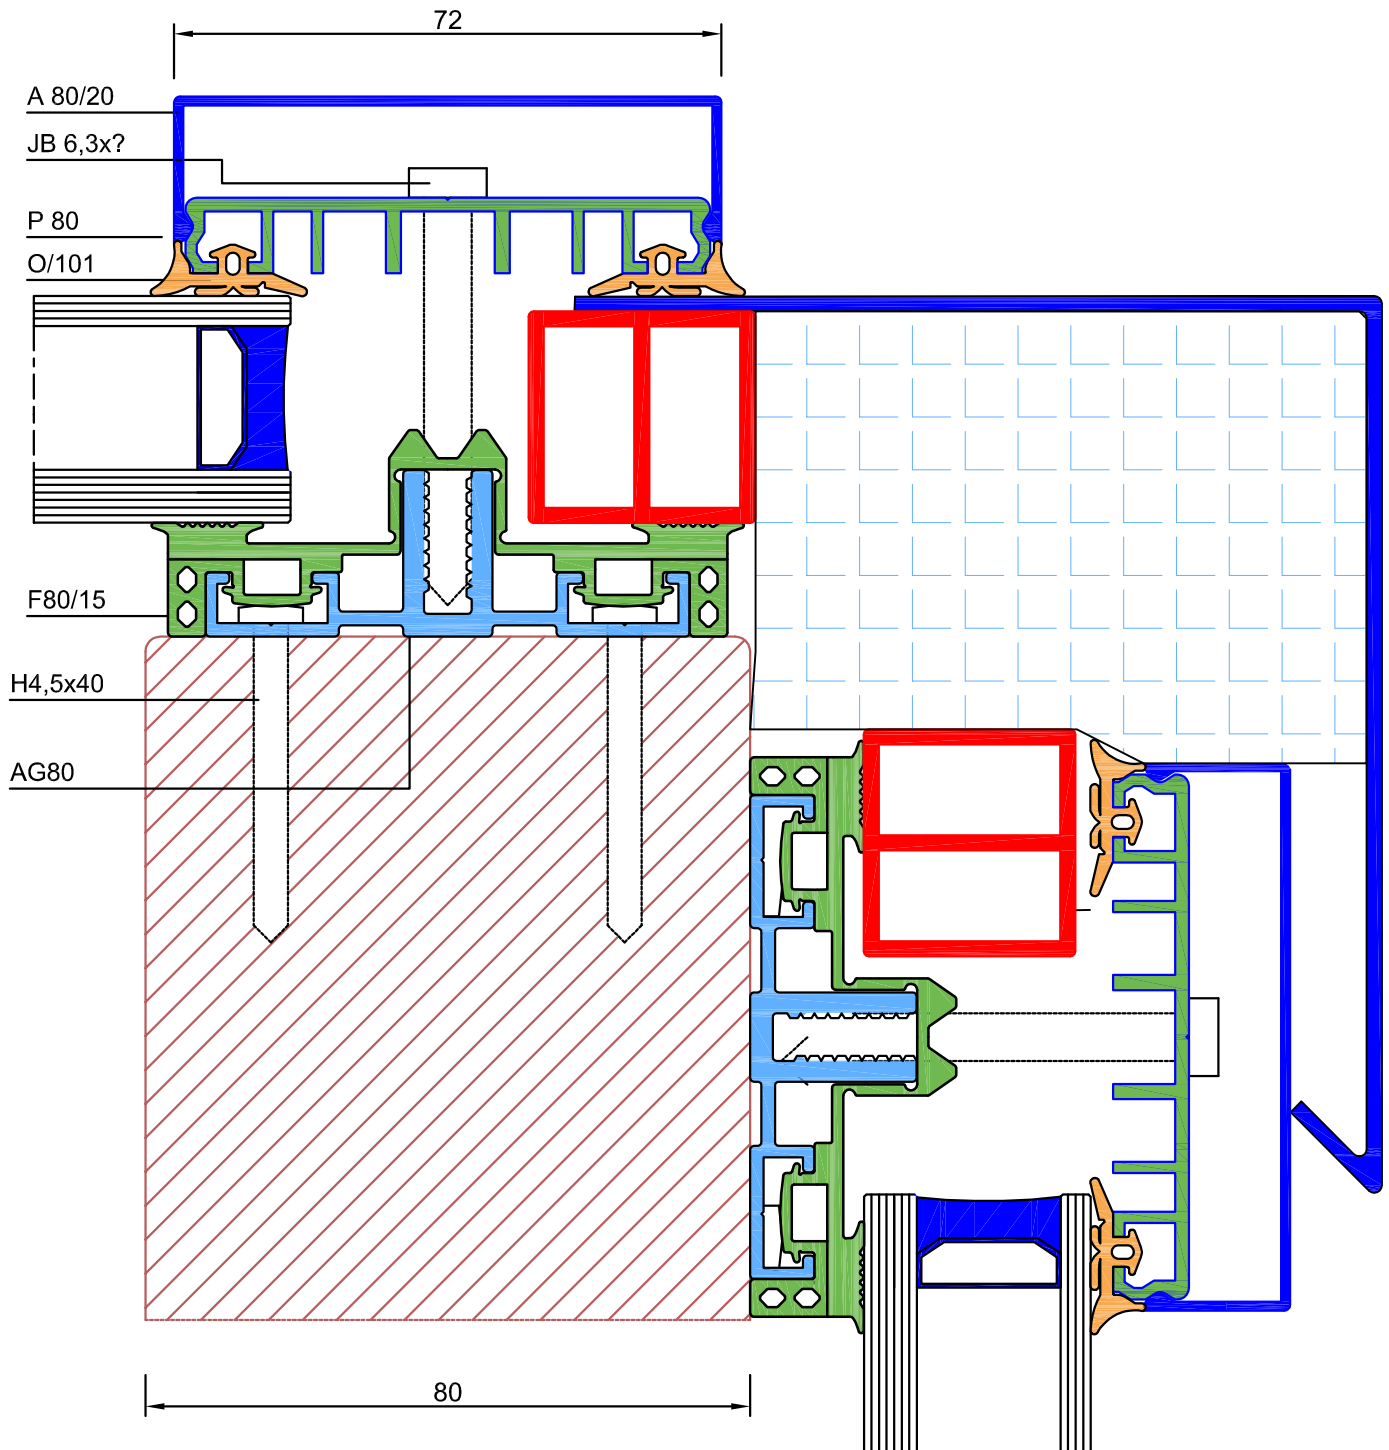

# Ortgang Dachverglasung mit senkrechter Verglasung

Glasstärke von 24 - 54 mm einsetzbar