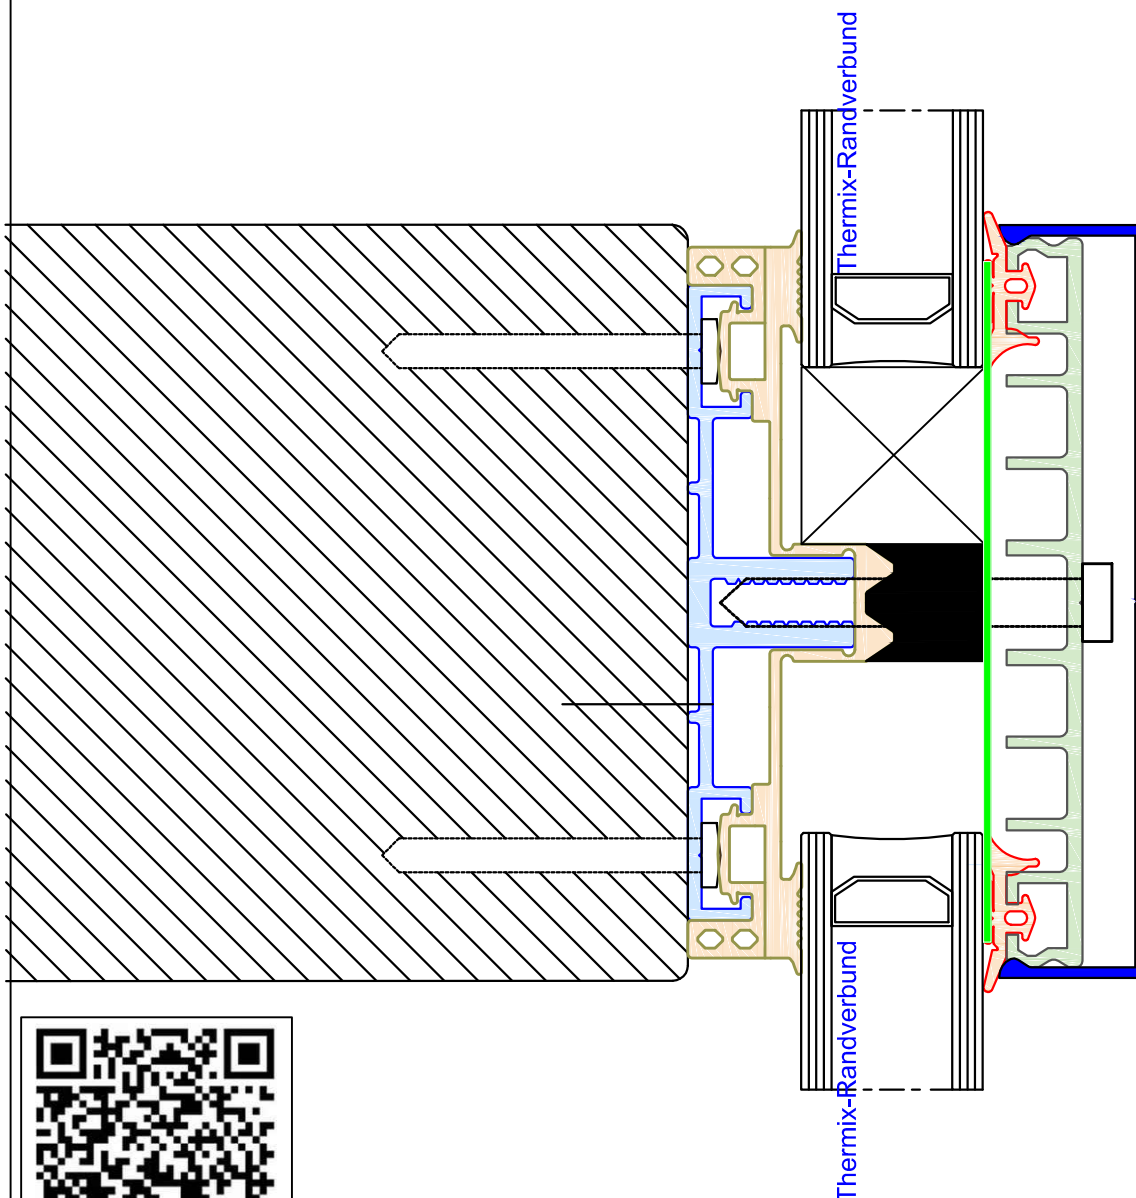

**Riegel mit AG100 und F100-15 Dichtung
(Senkrechte Glaswand)**

easywintergarten
Aluauflage isoliert

Glasstärke von 24 - 54 mm einsetzbar

Unser neuer Shop
www.easyprofile.eu

Darstellung: Wintergartenprofile

Titel : ..

Zeichnungsdatum :

Geschäftsbedingungen: aktueller Stand im Internet unter www.easyWintergarten.de

Maßstab: 1:1

www.easywintergarten.de

Seite: