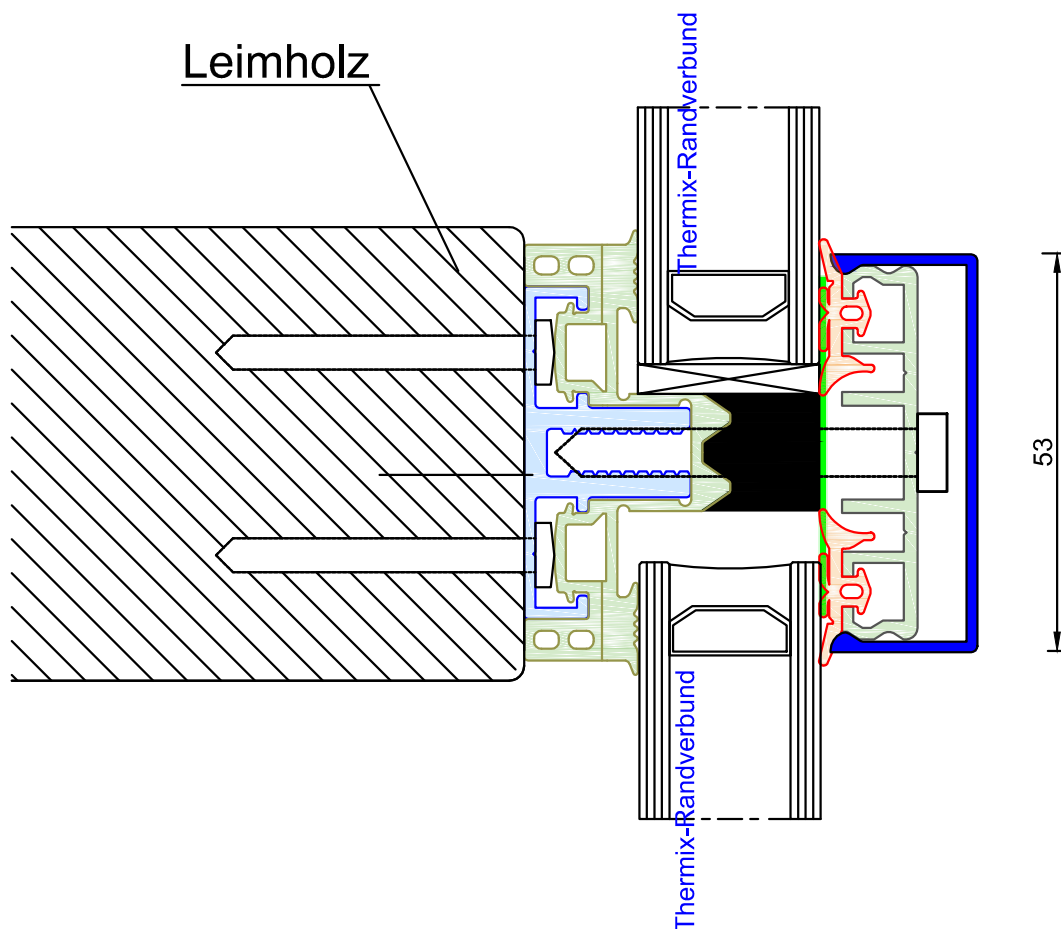

Riegel mit AG60 und F60-15 Dichtung (Senkrechte Glaswand)

easywintergarten
Aluauflage isoliert

Glasstärke von 24 - 54 mm einsetzbar

Unser neuer Shop
www.easyprofile.eu

Darstellung: Wintergartenprofile

Titel : ..

Zeichnungsdatum :

Geschäftsbedingungen: aktueller Stand im Internet unter www.easyWintergarten.de

Maßstab: 1:1

www.easywintergarten.de

Seite: 00