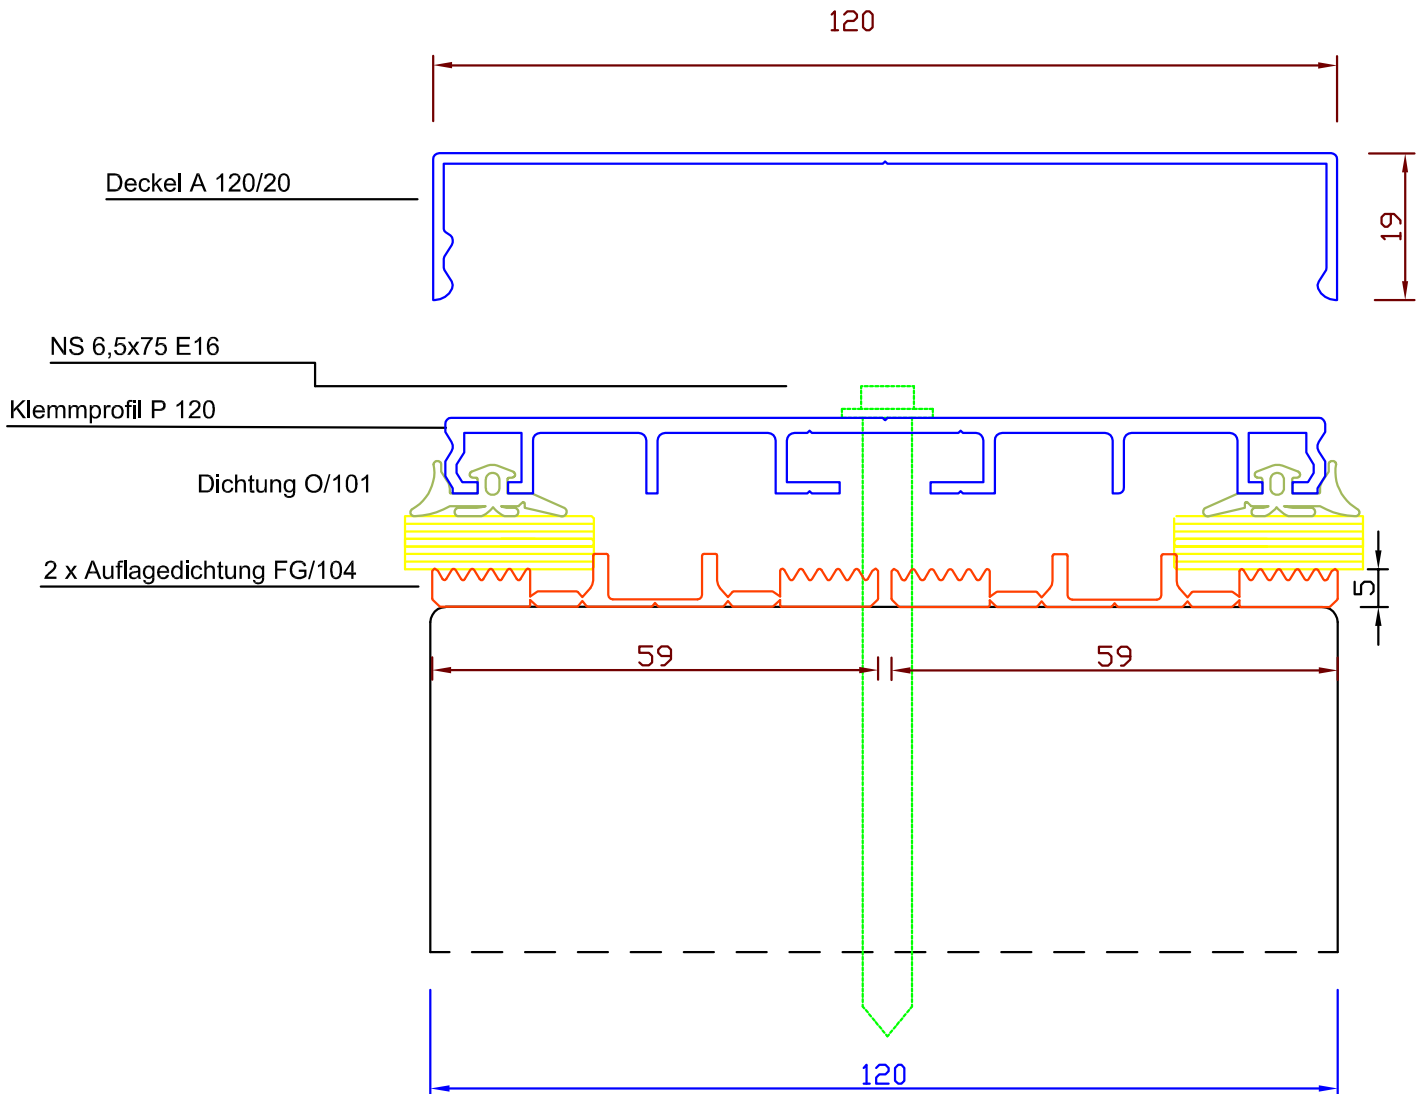

## Einfache Verglasung 120 mm

Das Profil P 100 kann alleine als Klemmprofil eingesetzt werden

Für eine bessere Optik und als Schutz der Befestigung, empfehlen wir jedoch die Profile A 100-20, ....., diese sind in vielen RAL-Farben zu bekommen

Profil P 100 ist in 4 und 6 Meter lieferbar

Profil A 100-20 ist in 4 und 6 Meter lieferbar