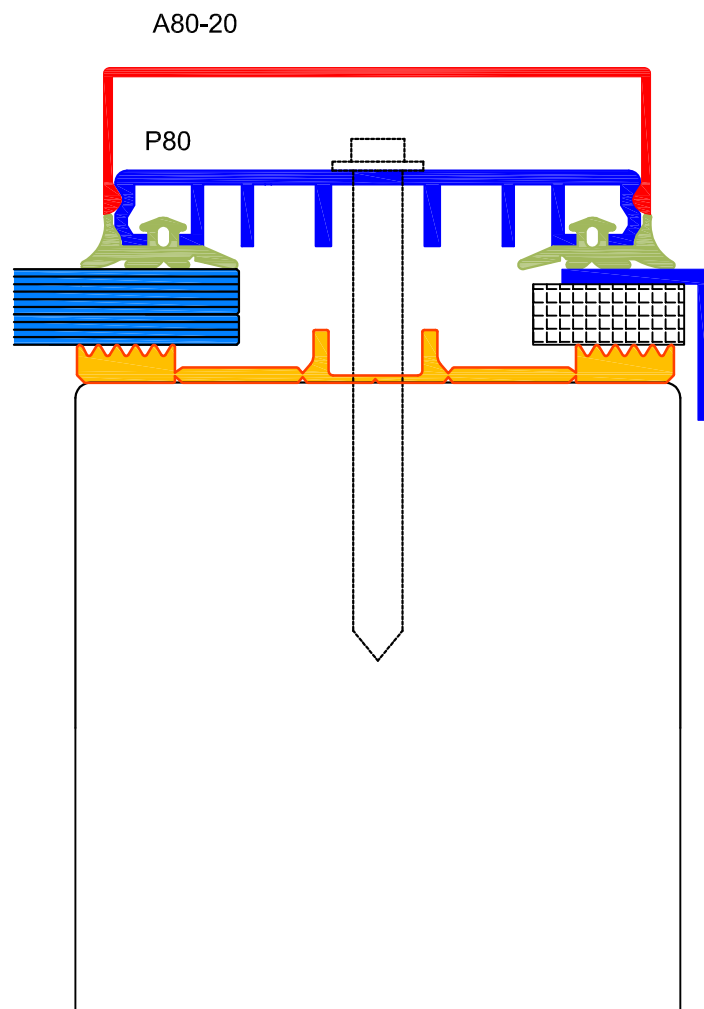

Einfach Verglasung Ortgangsparren

Profile sind für 60, 80 ,100 oder 120 mm
Unterkonstruktion lieferbar