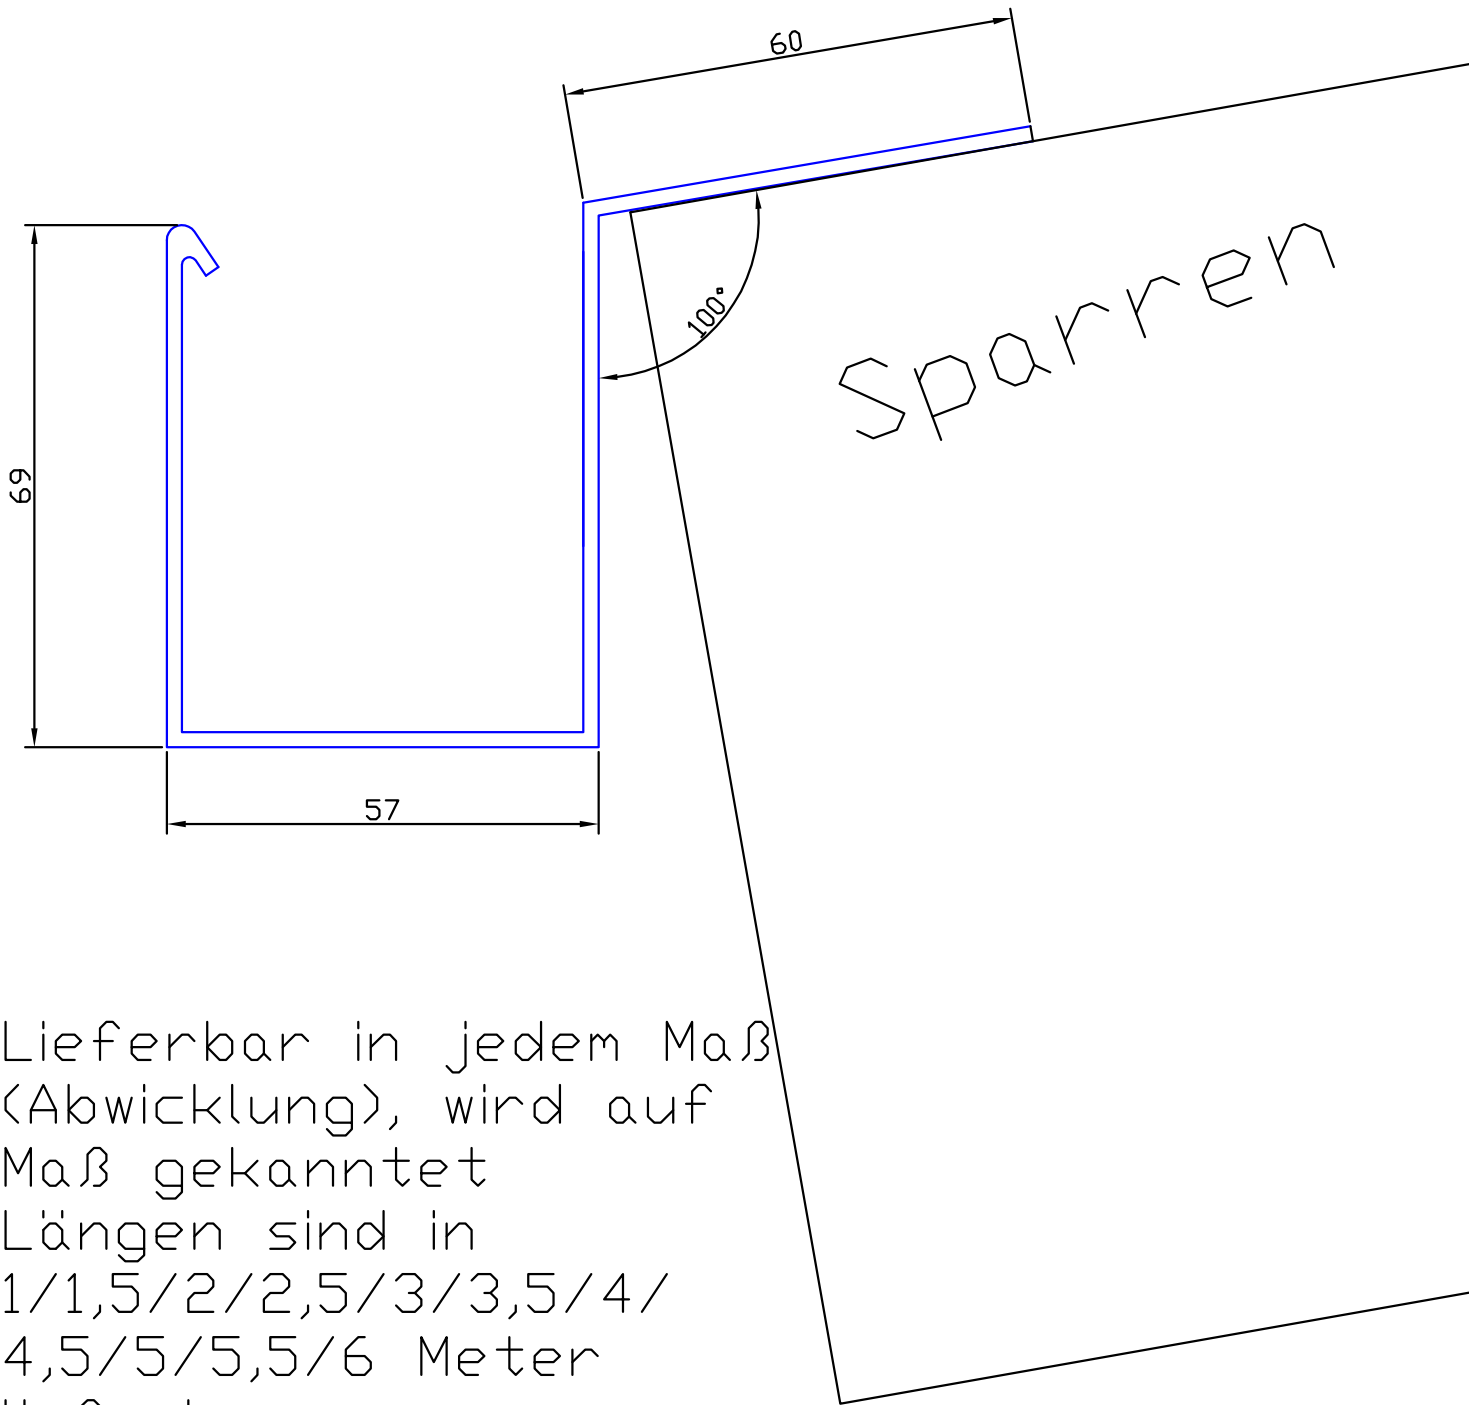

# easyWintergarten

Dachrinne gekantet  
Enddeckel lose

Lieferbar in jedem Maß  
(Abwicklung), wird auf  
Maß gekantet  
Längen sind in  
1/1,5/2/2,5/3/3,5/4/  
4,5/5/5,5/6 Meter  
lieferbar