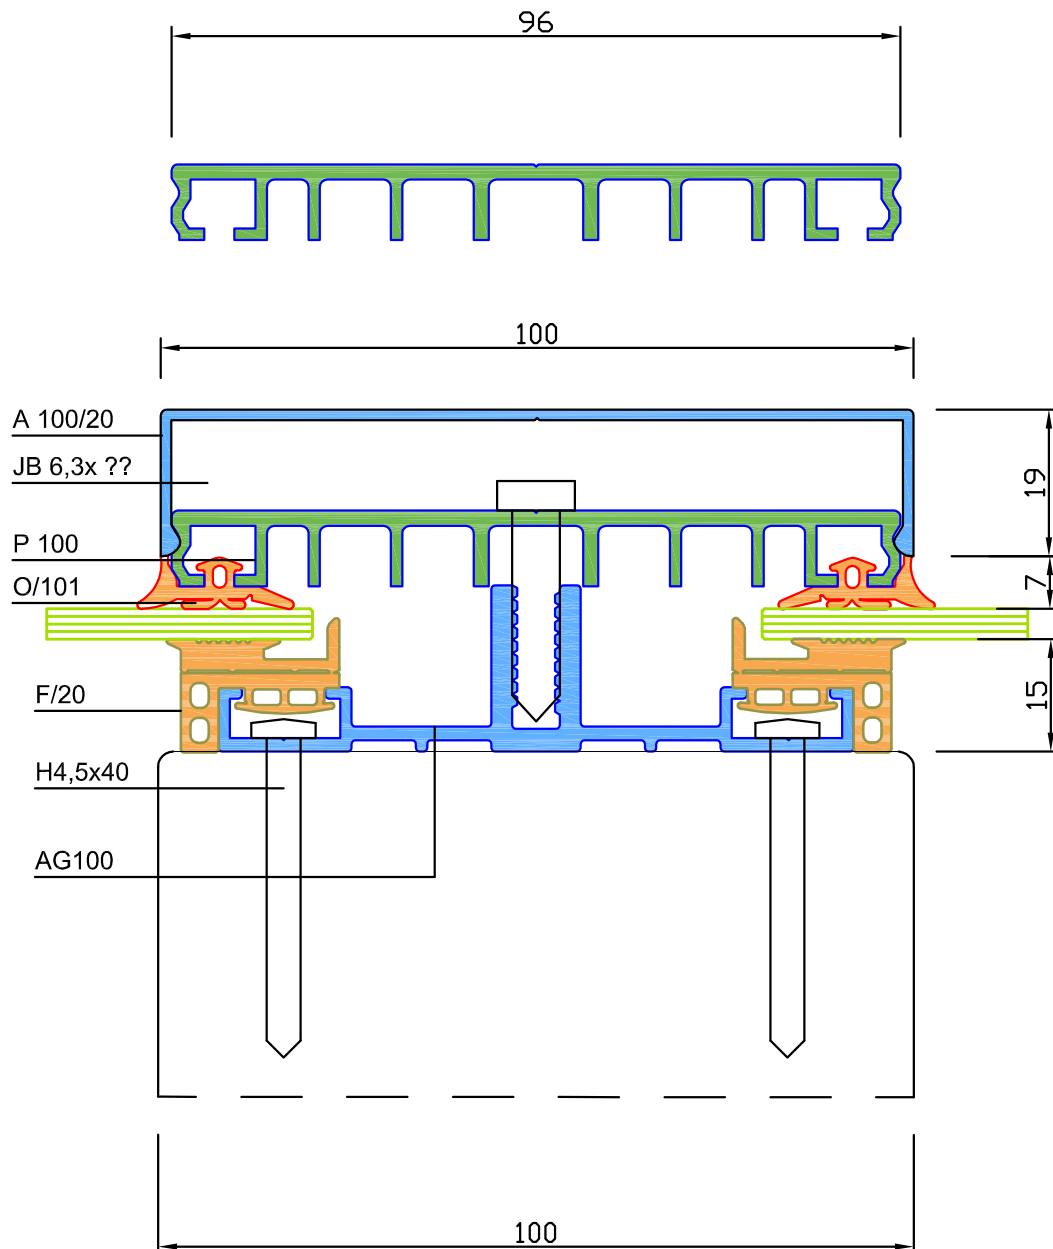

Einfachverglasung mit ALU- Auflageprofil für 100 mm Holzbreite

ab 6 mm Glasstärke einsetzbar.
4mm mit Sonderdichtung