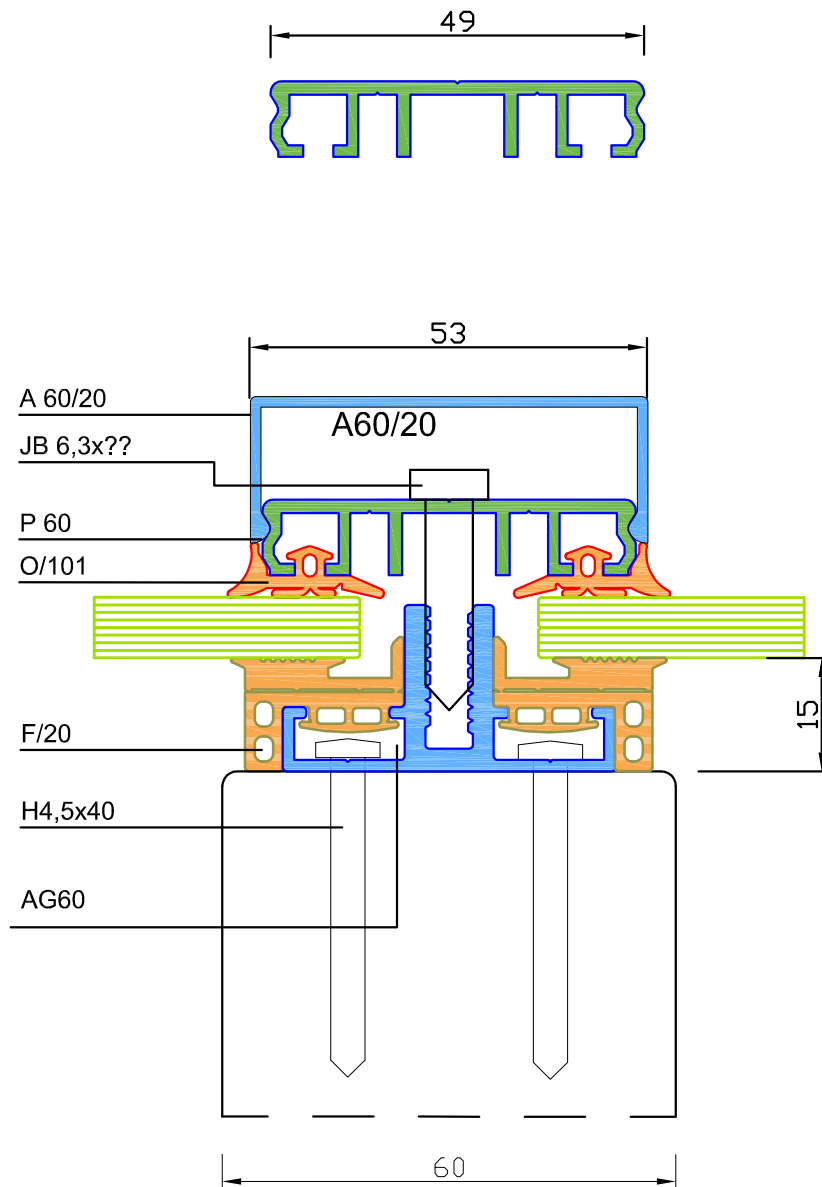

Einfachverglasung mit ALU- Auflageprofil für 60 mm Holzbreite

ab 6 mm Glasstärke einsetzbar.
4mm mit Sonderdichtung