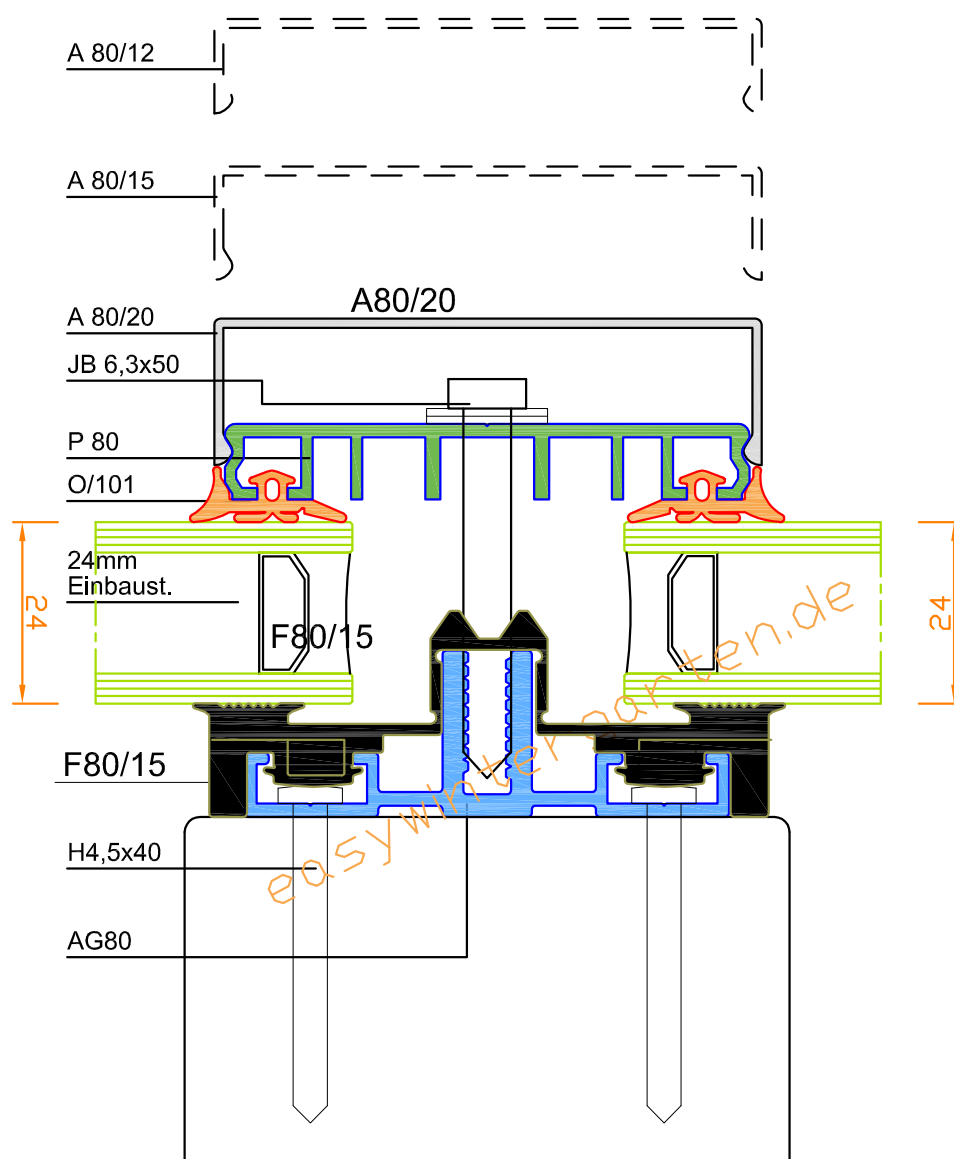

# easyWintergarten

Isolierverglasung mit ALU- Auflageprofil un großer  
Auflagedichtung 60,80 oder 100 mm Holzbreite

gestrichelte Profile sind nur in blank am Lager