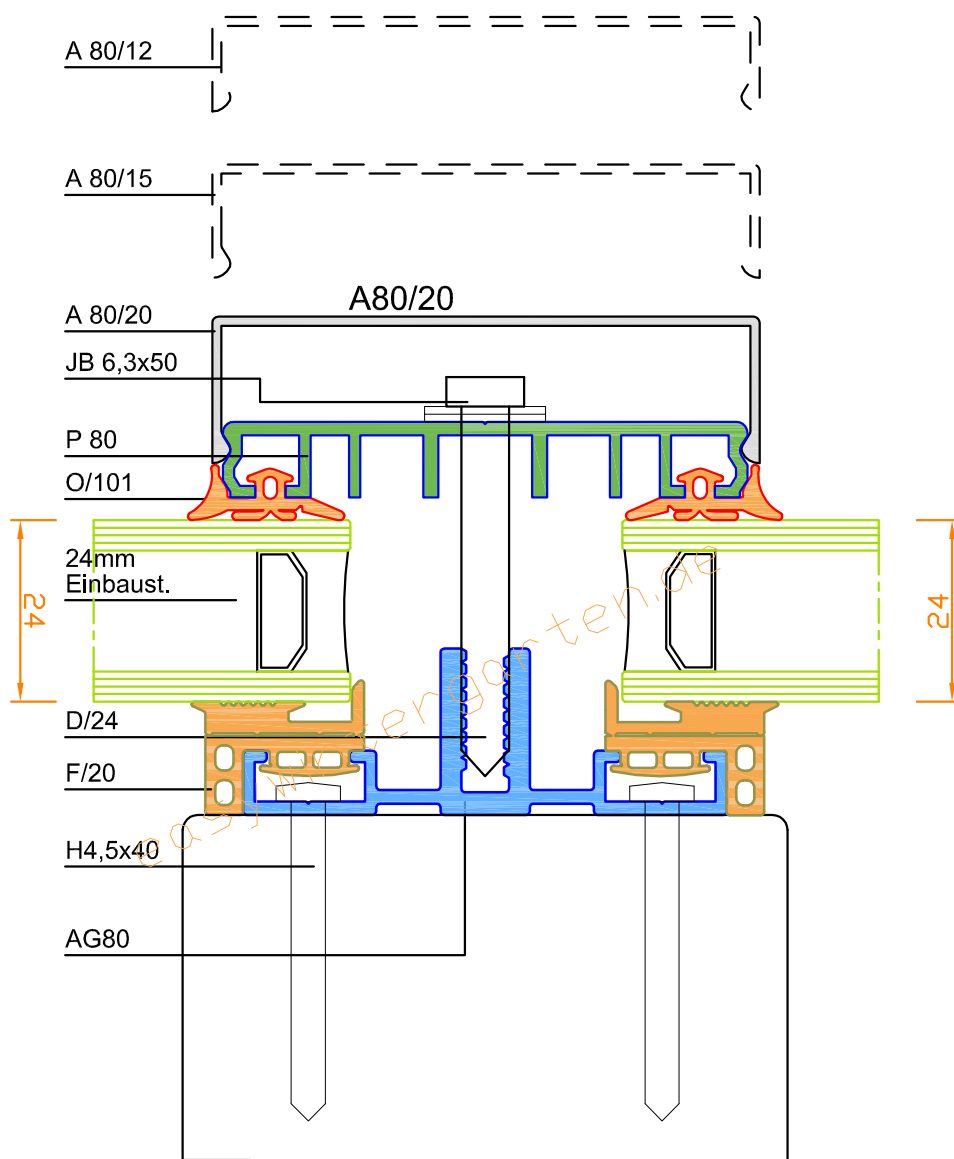

# easyWintergarten

Isolierverglasung mit ALU- Auflageprofil für  
80 mm Holzbreite

gestrichelte Profile sind nur in blank am Lager