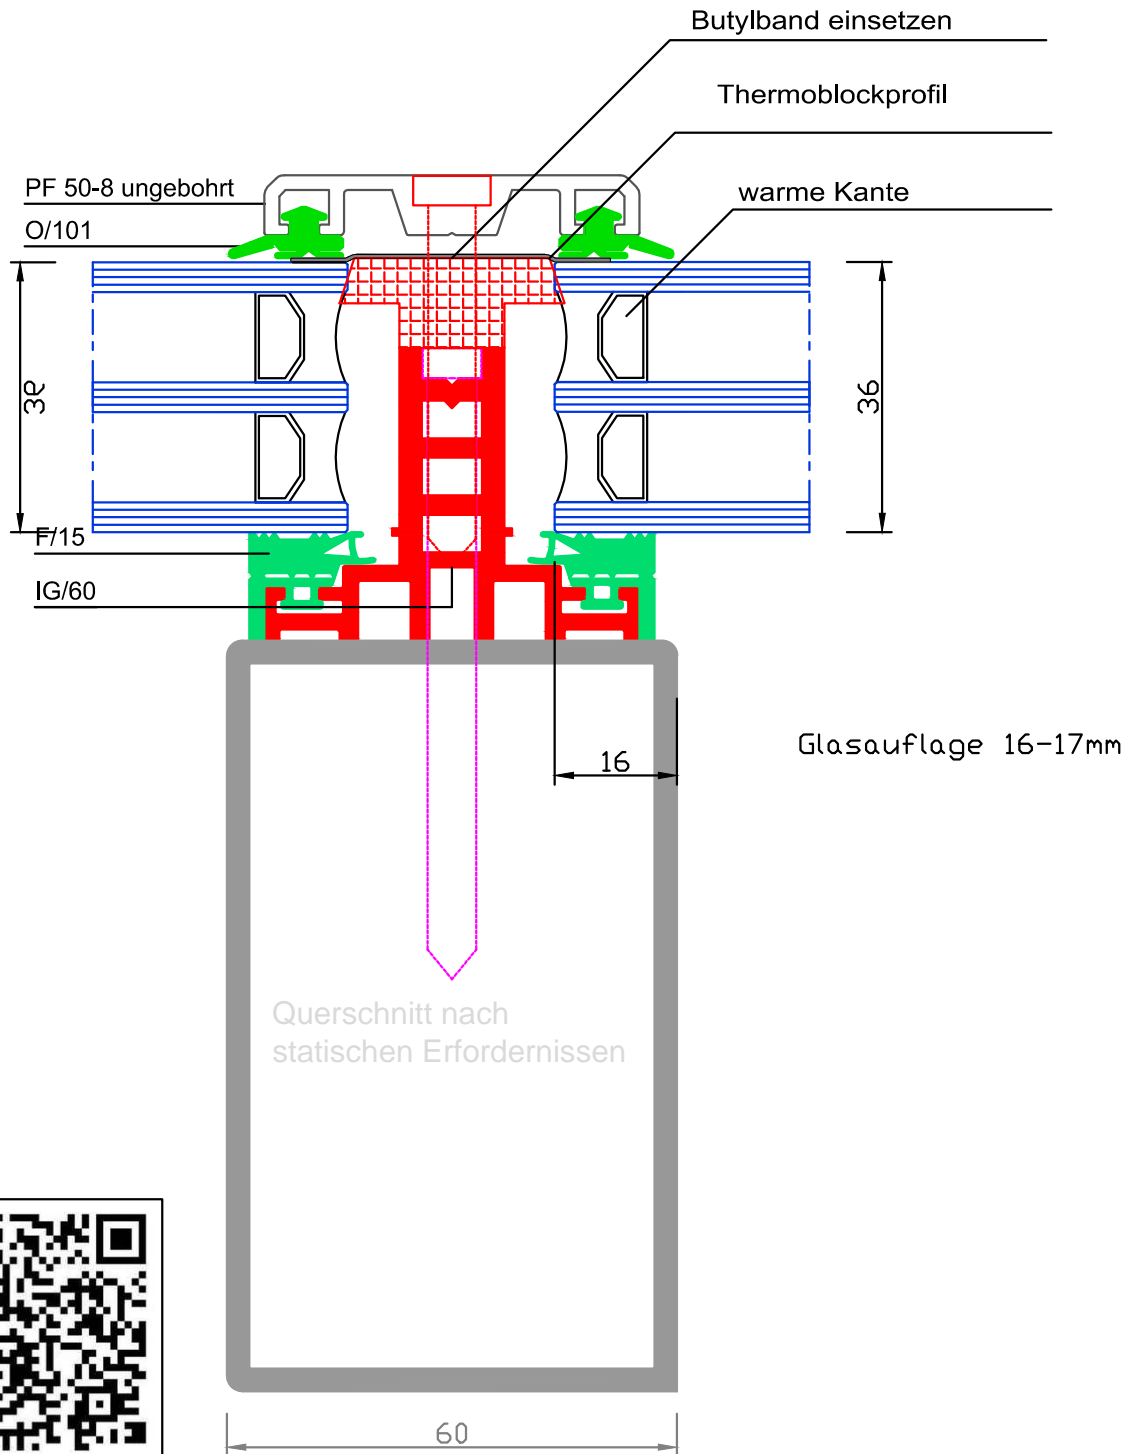

**Thermoblock 3-teiliger Aufbau  
mit IG 60 Profil auf Stahlkonstruktion  
auch in 80 machbar!**

easywintergarten  
Thermoprofile

**Verarbeitungshinweise beachten!**