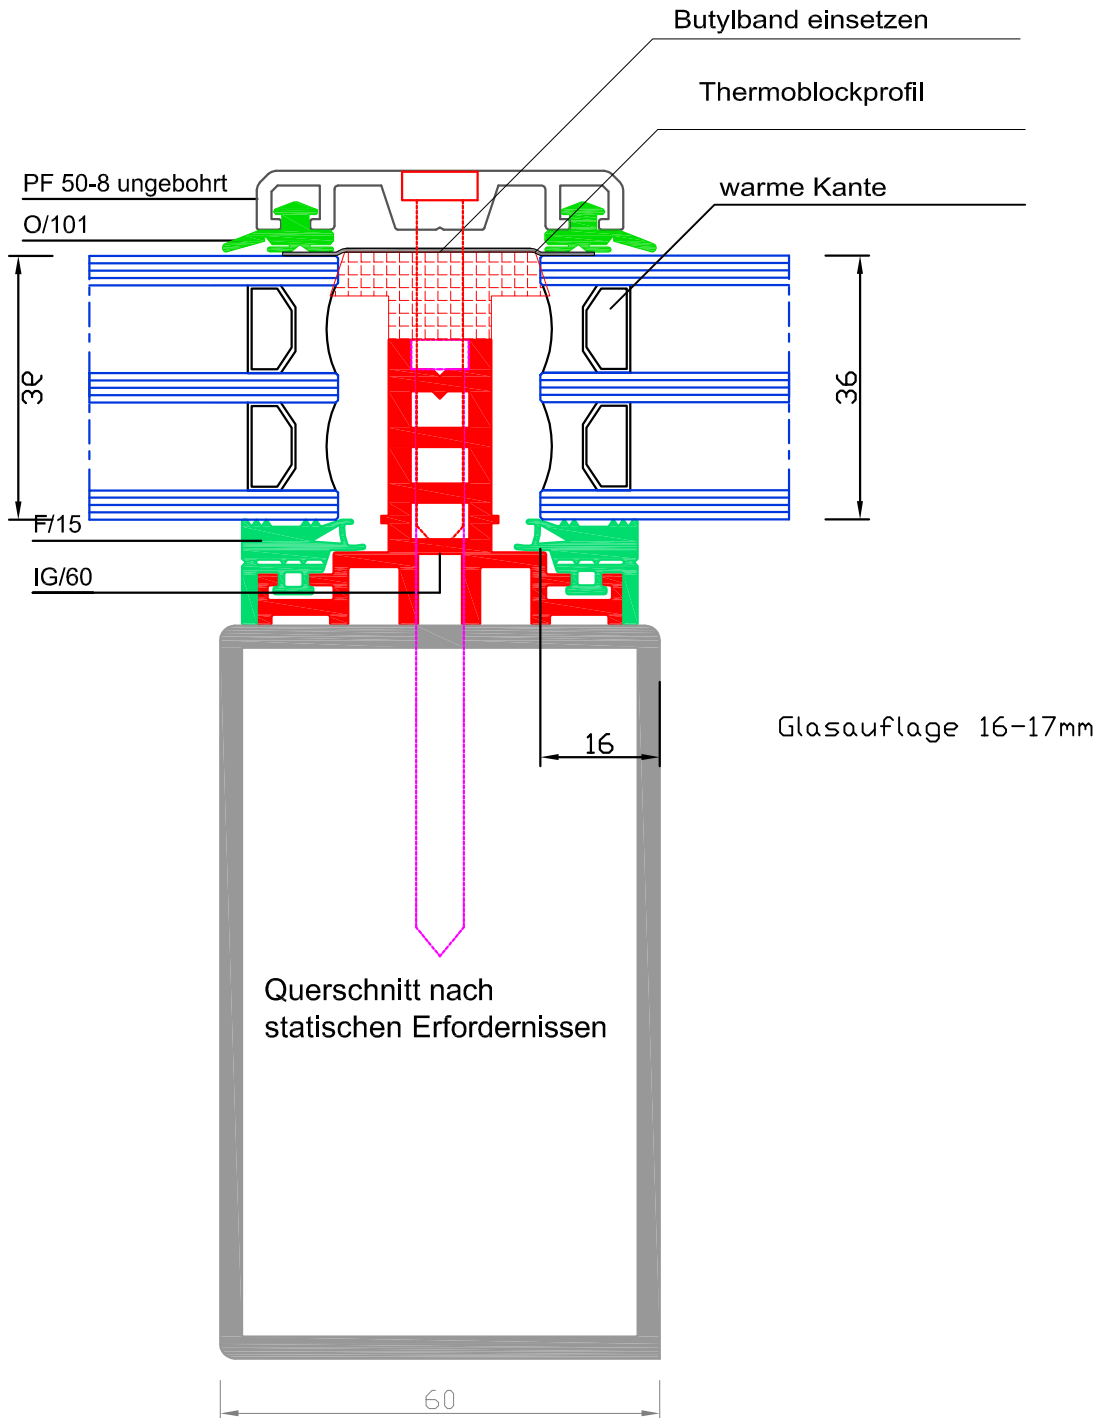

easyWintergarten

**Thermoblock 3-teiliger Aufbau
mit IG 60 Profil auf Stahlkonstruktion
auch in 80 machbar!**

Verarbeitungshinweise beachten!