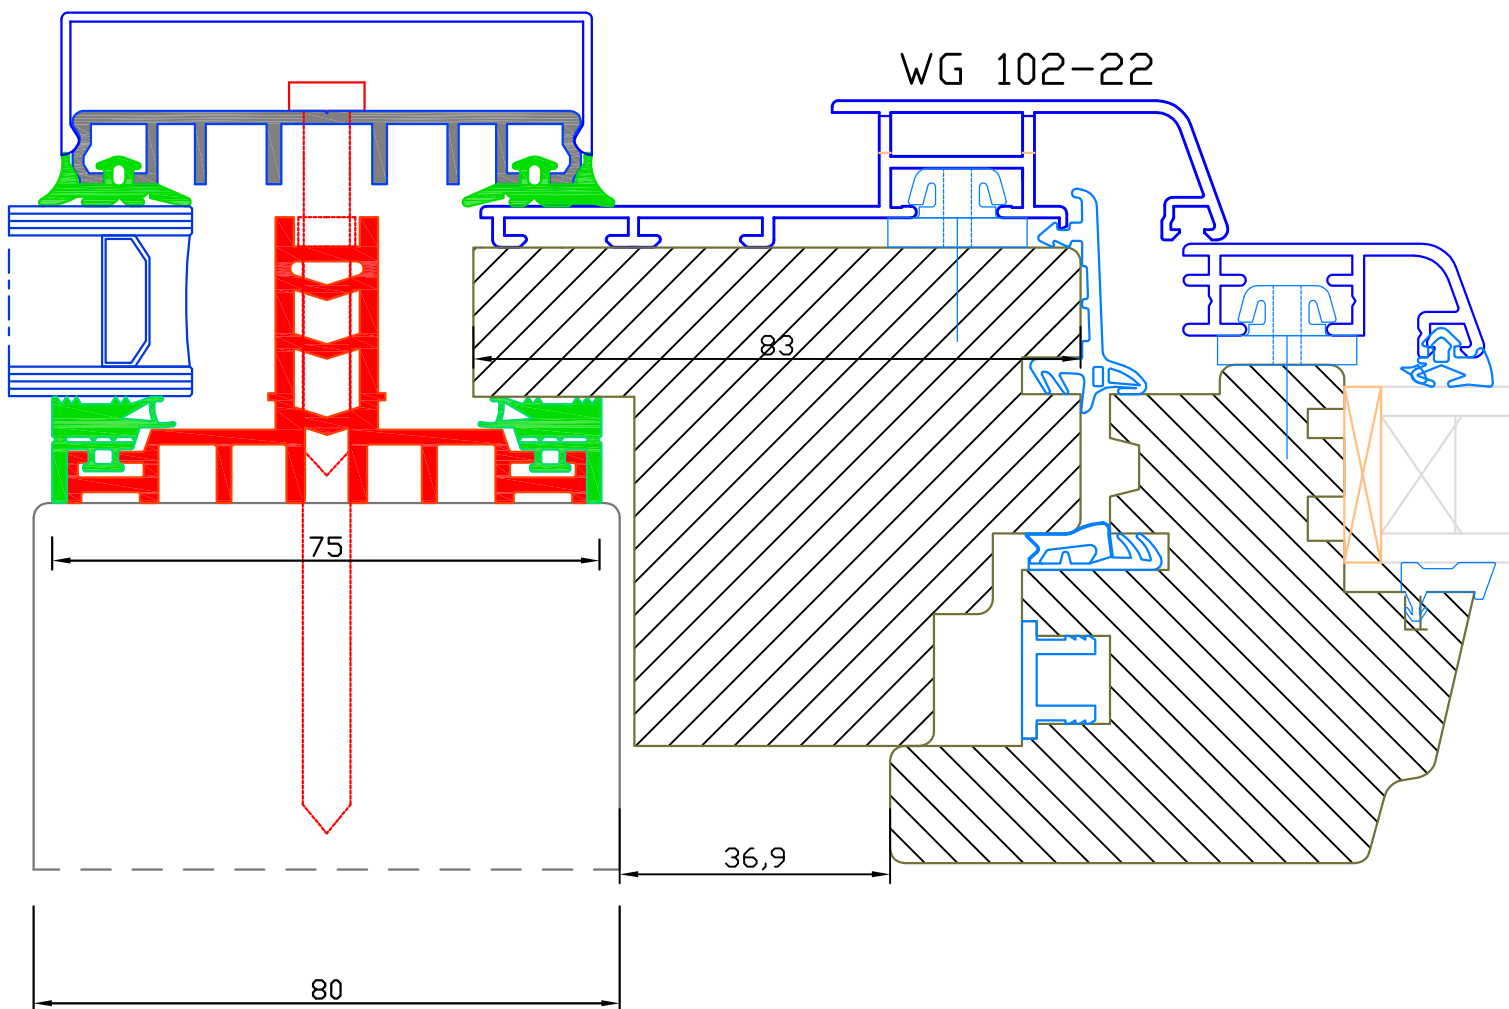

easyWintergarten

3-teiliger Aufbau 80 mm kantig
mit Einsatzfenster

Verarbeitungshinweise beachten!