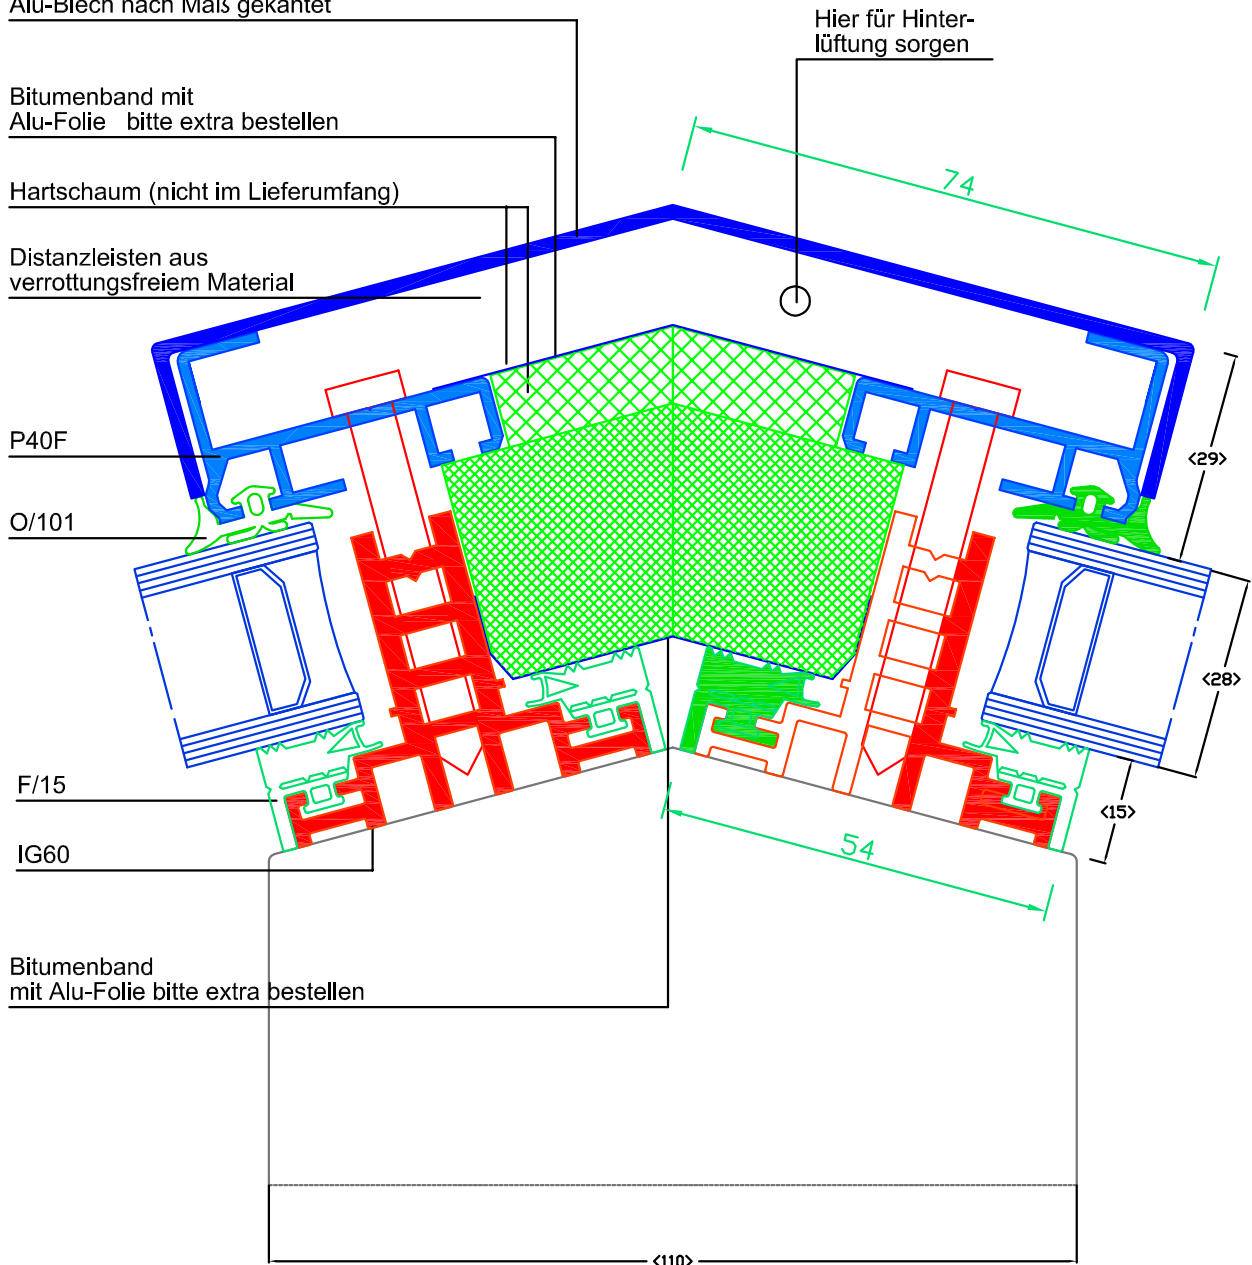

# easyWintergarten

First / Gratausbildung  
jede Gradzahl machbar

Firsthaube aus 1,5-2,0mm  
Alu-Blech nach Maß gekantet

Bitumenband mit  
Alu-Folie bitte extra bestellen

Hartschaum (nicht im Lieferumfang)

Distanzleisten aus  
verrottungsfreiem Material

P40F

O/101

F/15

IG60

Bitumenband  
mit Alu-Folie bitte extra bestellen

Hier für Hinter-  
lüftung sorgen

Verarbeitungshinweise beachten!