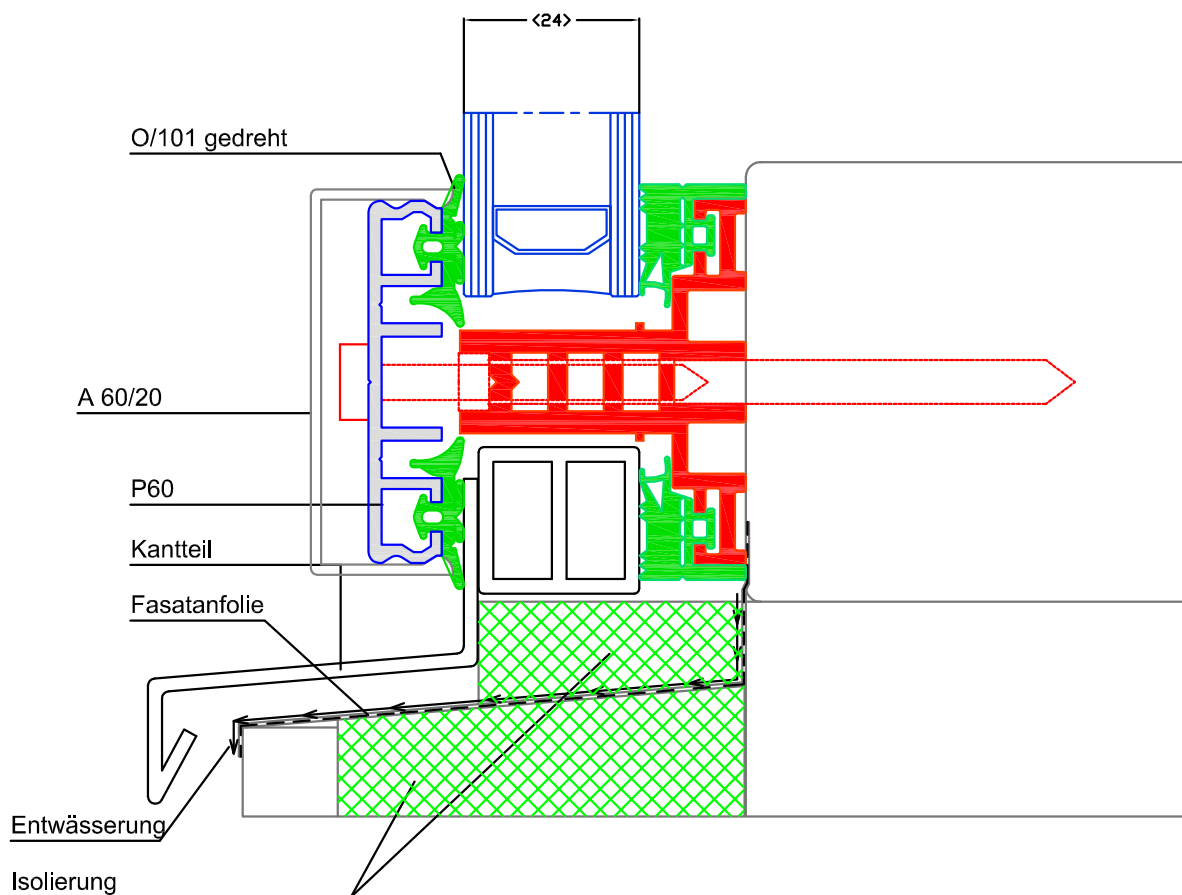

easyWintergarten

3 -teiliger Aufbau Fußpunkt / Sochel

in 60,80 und 100 ausführbar

Verarbeitungshinweise beachten!