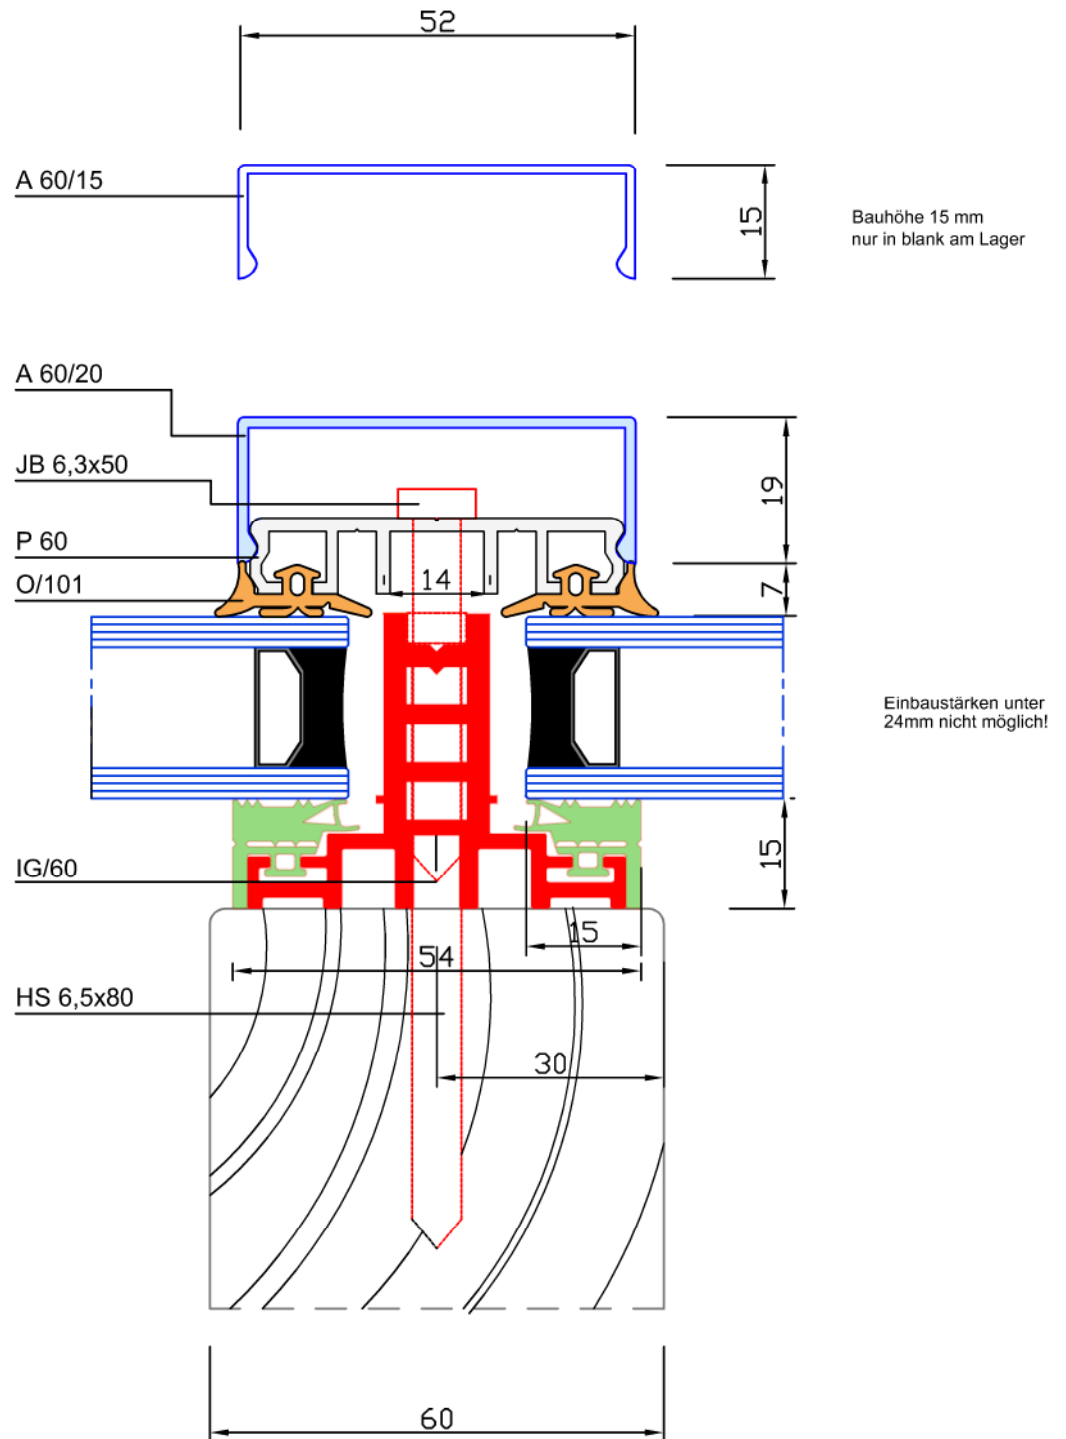

3 -teiliger Aufbau 60 mm Glastärke 24 - 48 mm

Verarbeitungshinweise beachten!