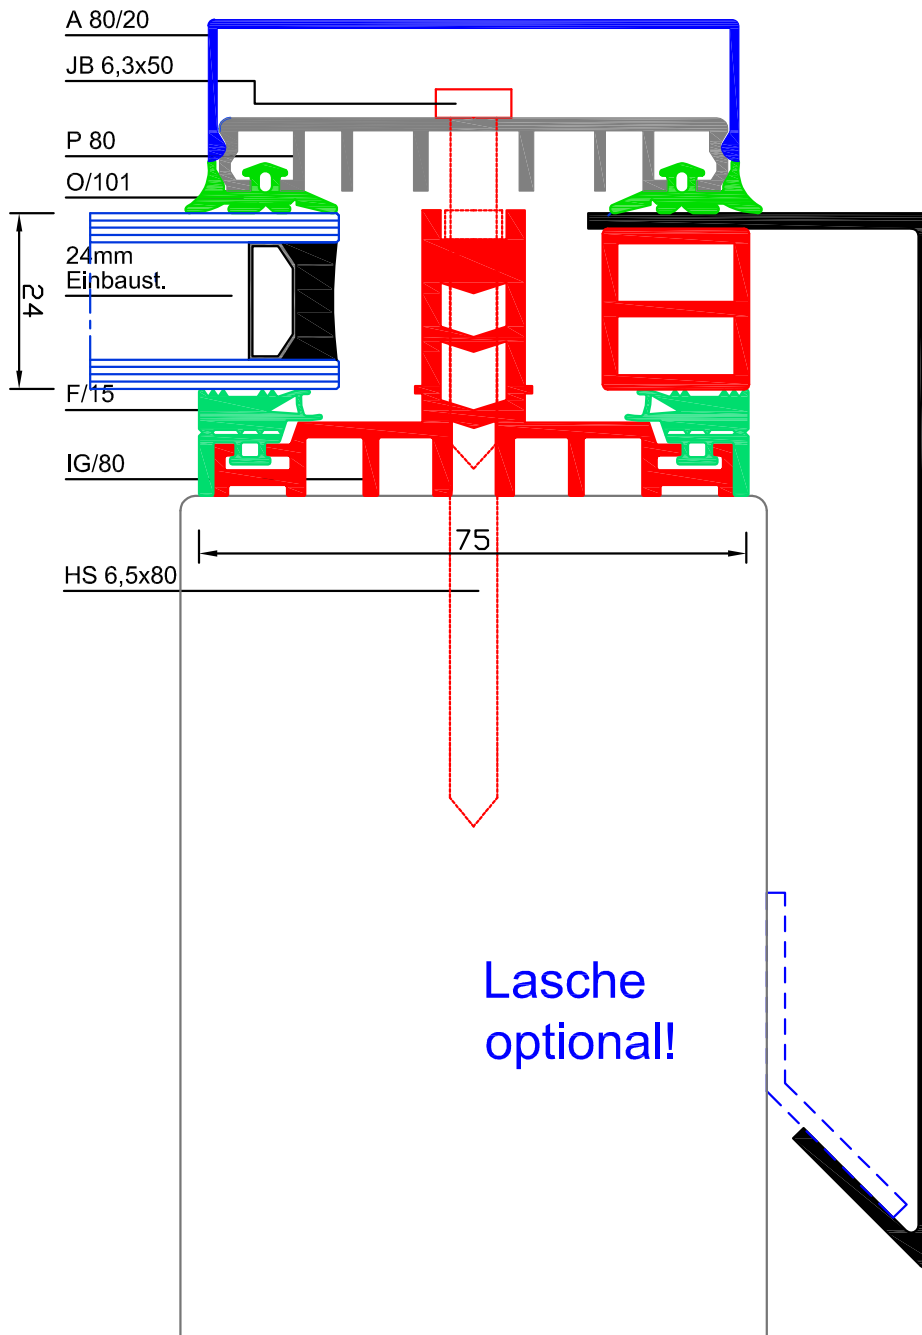

easyWintergarten

Ortgang seitlich

in 8, 22, 24, 26, 28,
30, 32 mm erhältlich

Kantenteil wird auf Maß gefertigt

Verarbeitungshinweise beachten!