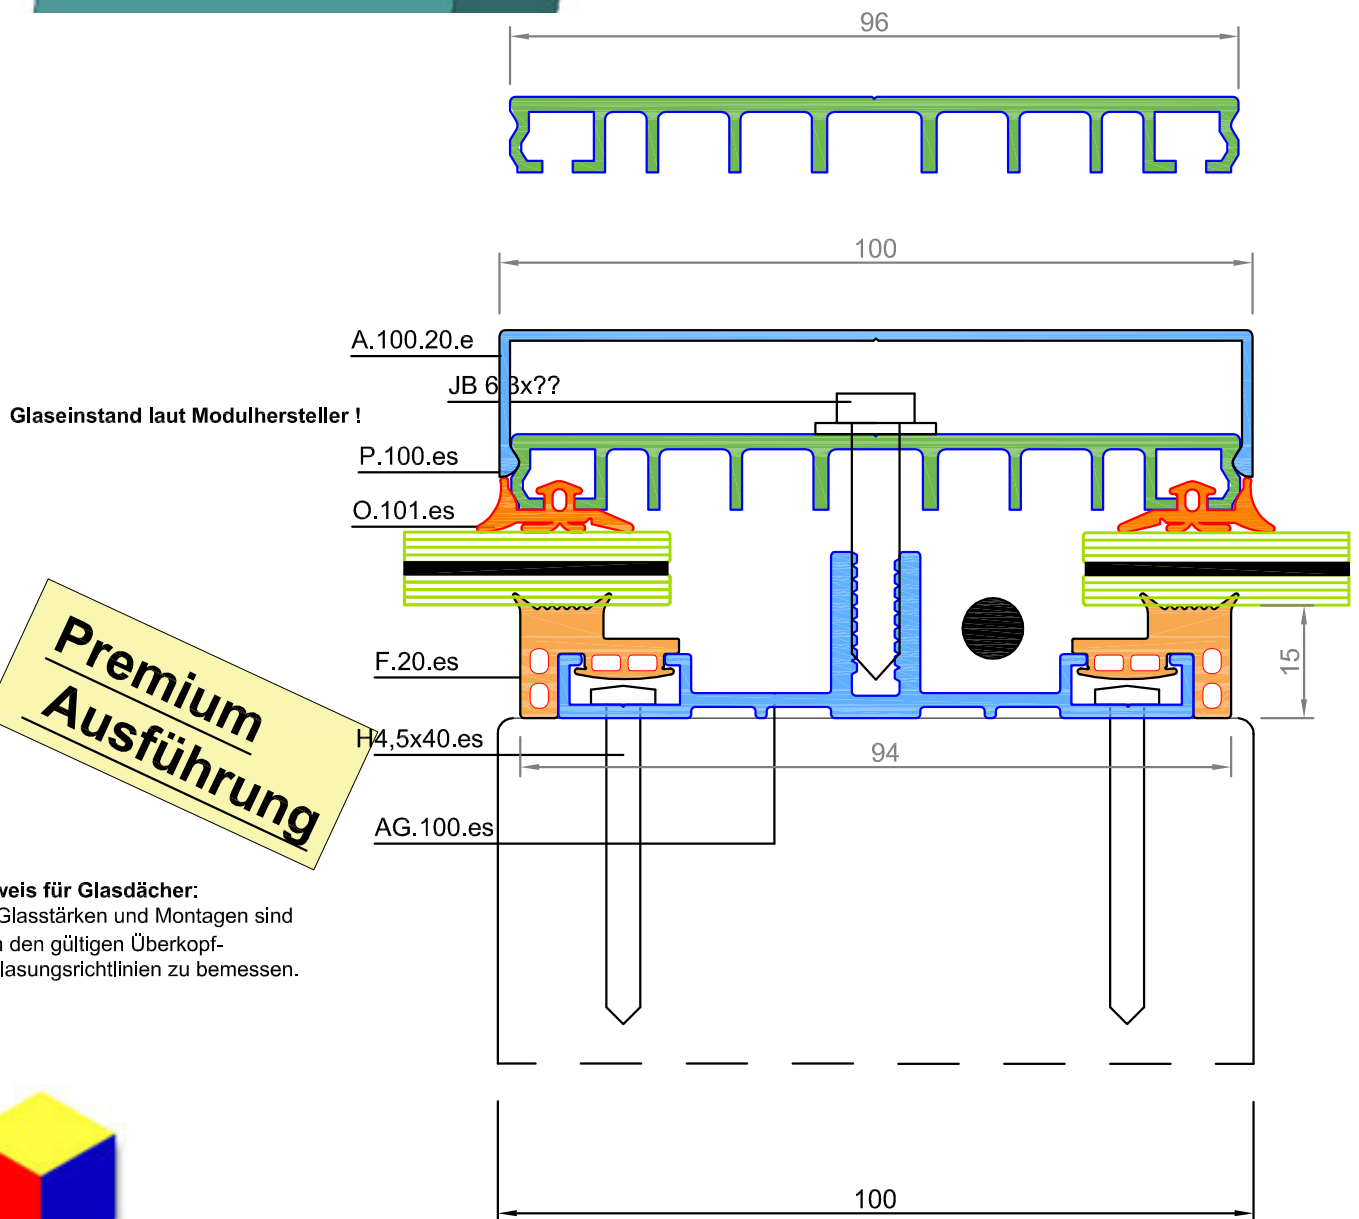

Beispiel

Befestigungsprofile 100 für
 Glas Glas Photovoltaik Module
 Kabelführung im Profil möglich

**Premium
 Ausführung**

Hinweis für Glasdächer:
 Die Glasstärken und Montagen sind
 nach den gültigen Überkopf-
 verglasungsrichtlinien zu bemessen.

Zeichnungen in 3D
www.easywintergarten.de/verglasungsprofile-in-3d.html