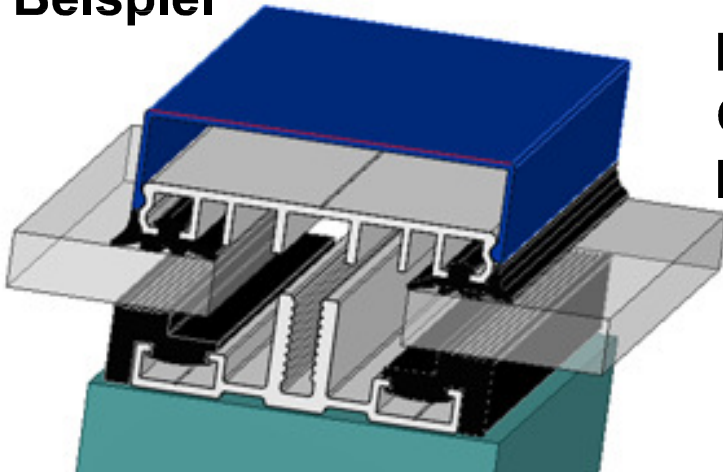

Beispiel

Befestigungsprofile 100 für
 Glas Glas Photovoltaik Module
 Kabelführung im Profil möglich

**Premium
 Ausführung**

Hinweis für Glasdächer:
 Die Glasstärken und Montagen sind nach den gültigen Überkopfverglasungsrichtlinien zu bemessen.

Zeichnungen in 3D
www.easywintergarten.de/verglasungsprofile-in-3d.html