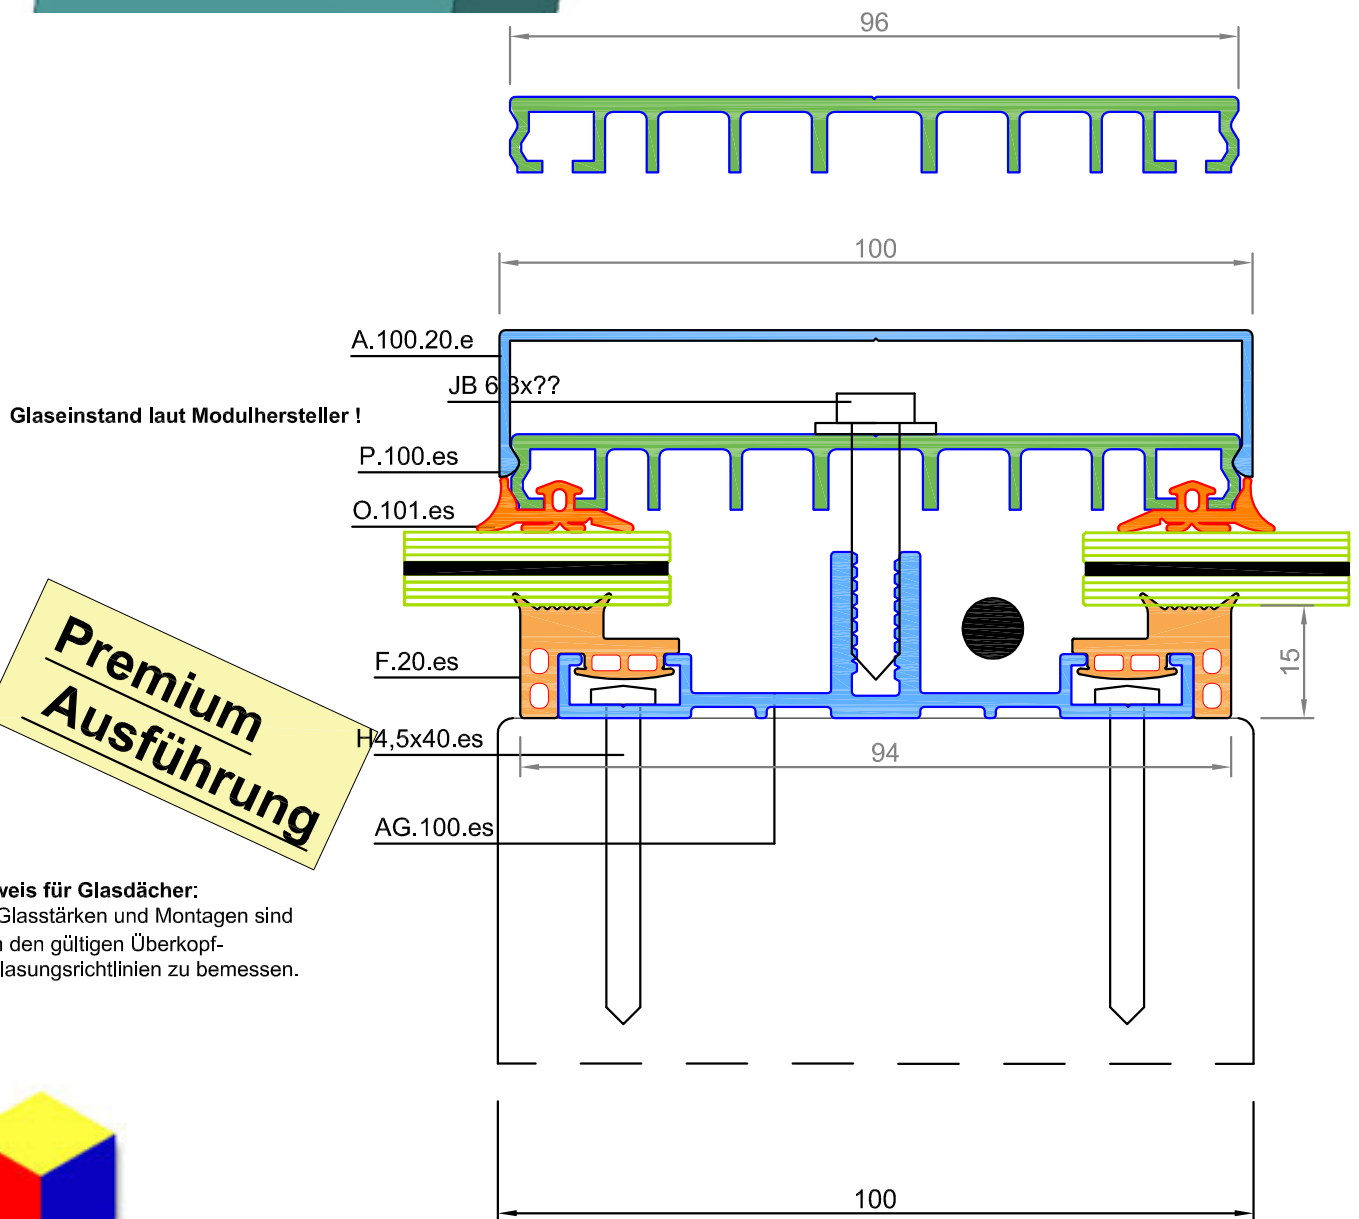

Beispiel

Befestigungsprofile 100 für
 Glas Glas Photovoltaik Module
 Kabelführung im Profil möglich

**Premium
 Ausführung**

Hinweis für Glasdächer:
 Die Glasstärken und Montagen sind nach den gültigen Überkopfverglasungsrichtlinien zu bemessen.

Zeichnungen in 3D
www.easywintergarten.de/verglasungsprofile-in-3d.html