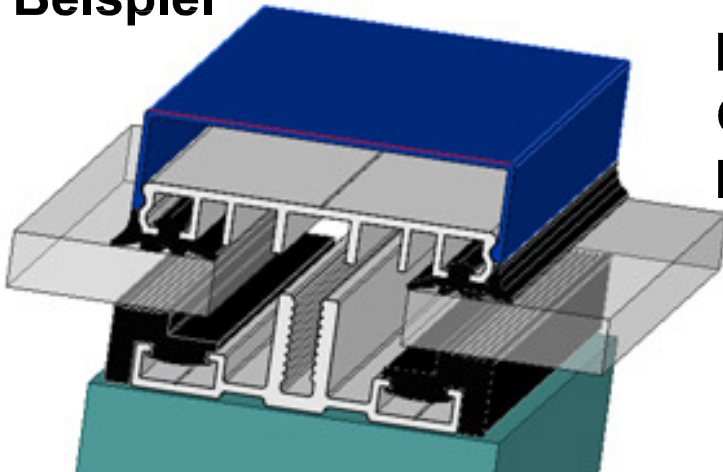

Beispiel

Befestigungsprofile 100 für
 Glas Glas Photovoltaik Module
 Kabelführung im Profil möglich

**Premium
 Ausführung**

Hinweis für Glasdächer:
 Die Glasstärken und Montagen sind
 nach den gültigen Überkopf-
 verglasungsrichtlinien zu bemessen.

Zeichnungen in 3D
www.easywintergarten.de/verglasungsprofile-in-3d.html