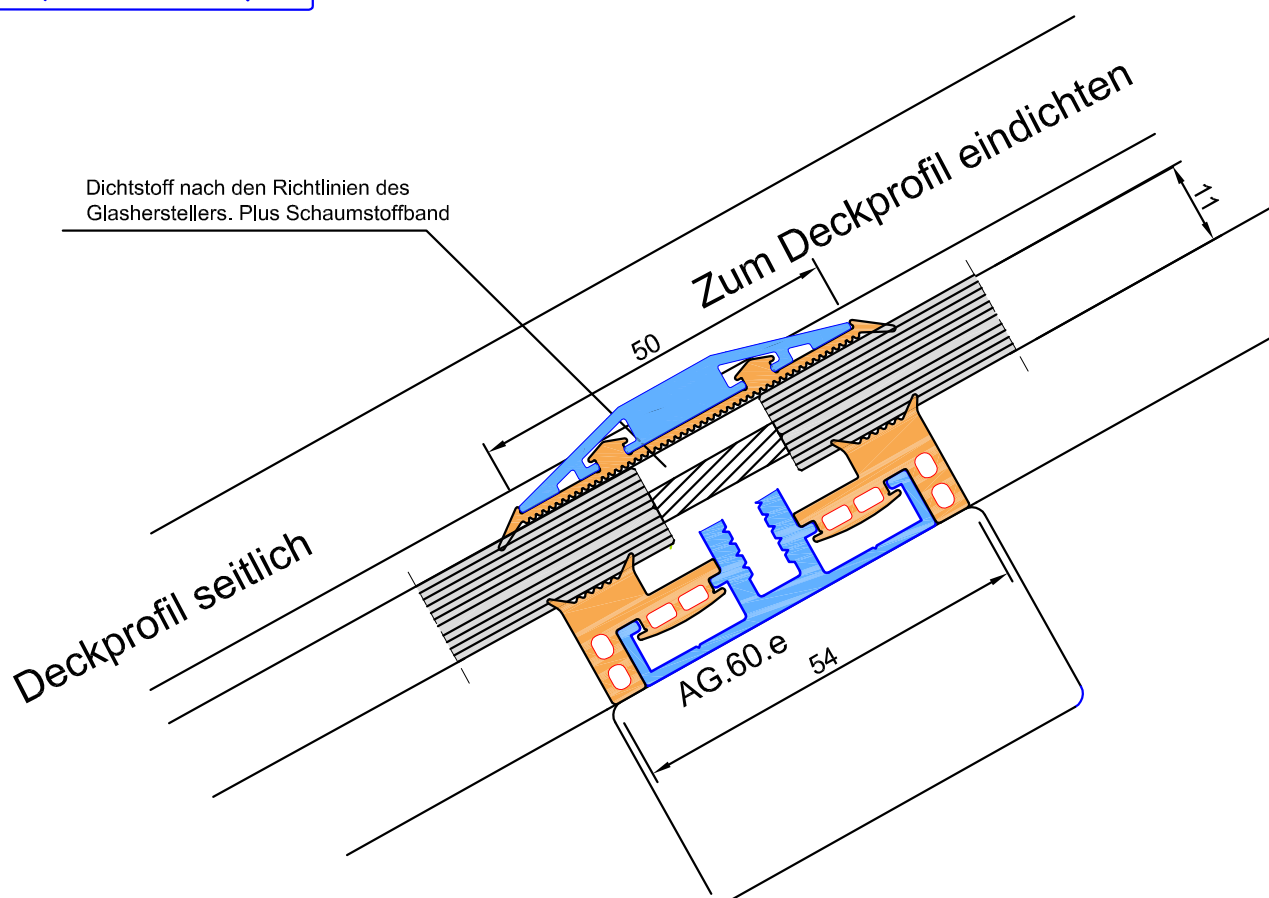

Glasstoß für einfache Terrassendächer

evtl. AG.60.e
beschneiden

Zeichnungen in 3D
www.easywintergarten.de/verglasungsprofile-in-3d.html