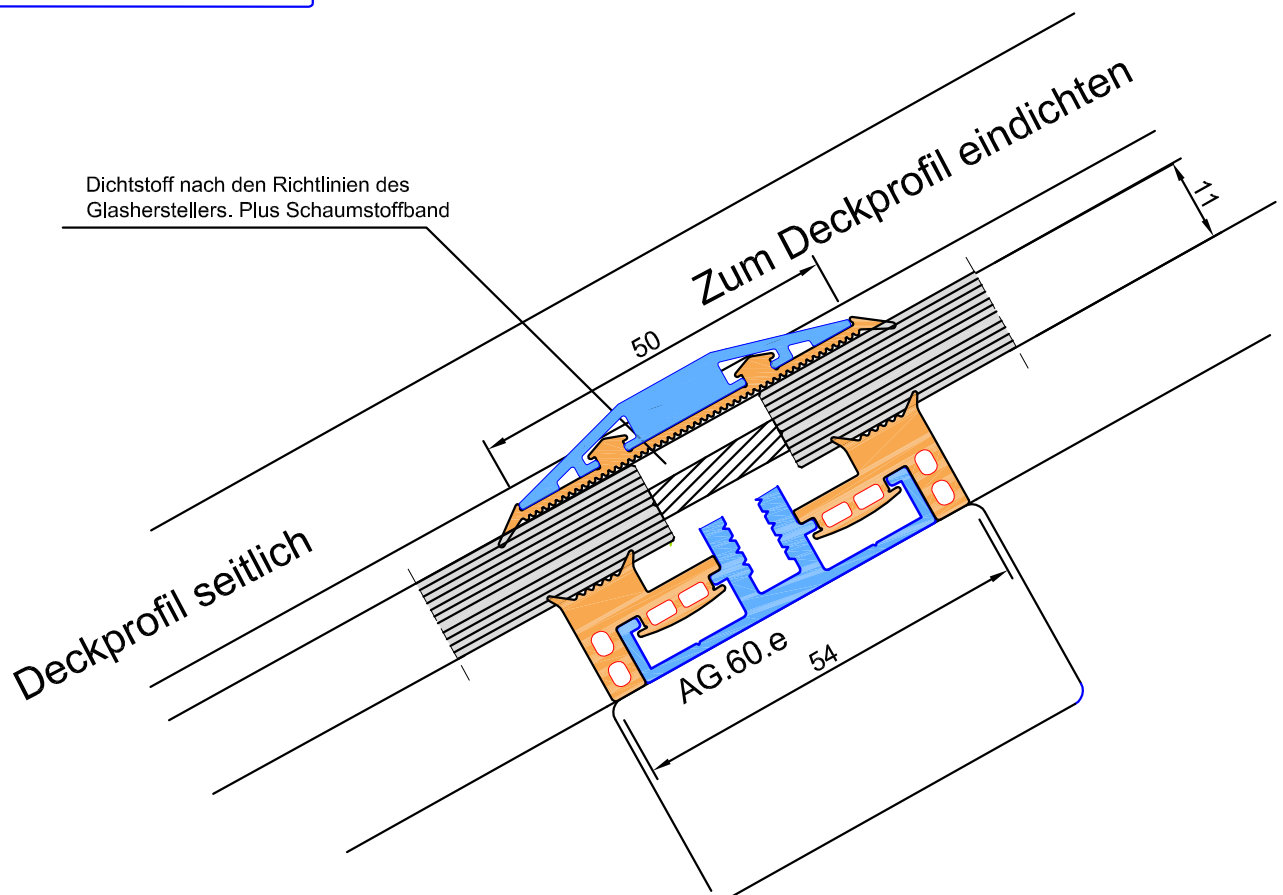

Glasstoß für einfache Terrassendächer

evtl. AG.60.e
beschneiden

Zeichnungen in 3D
www.easywintergarten.de/verglasungsprofile-in-3d.html