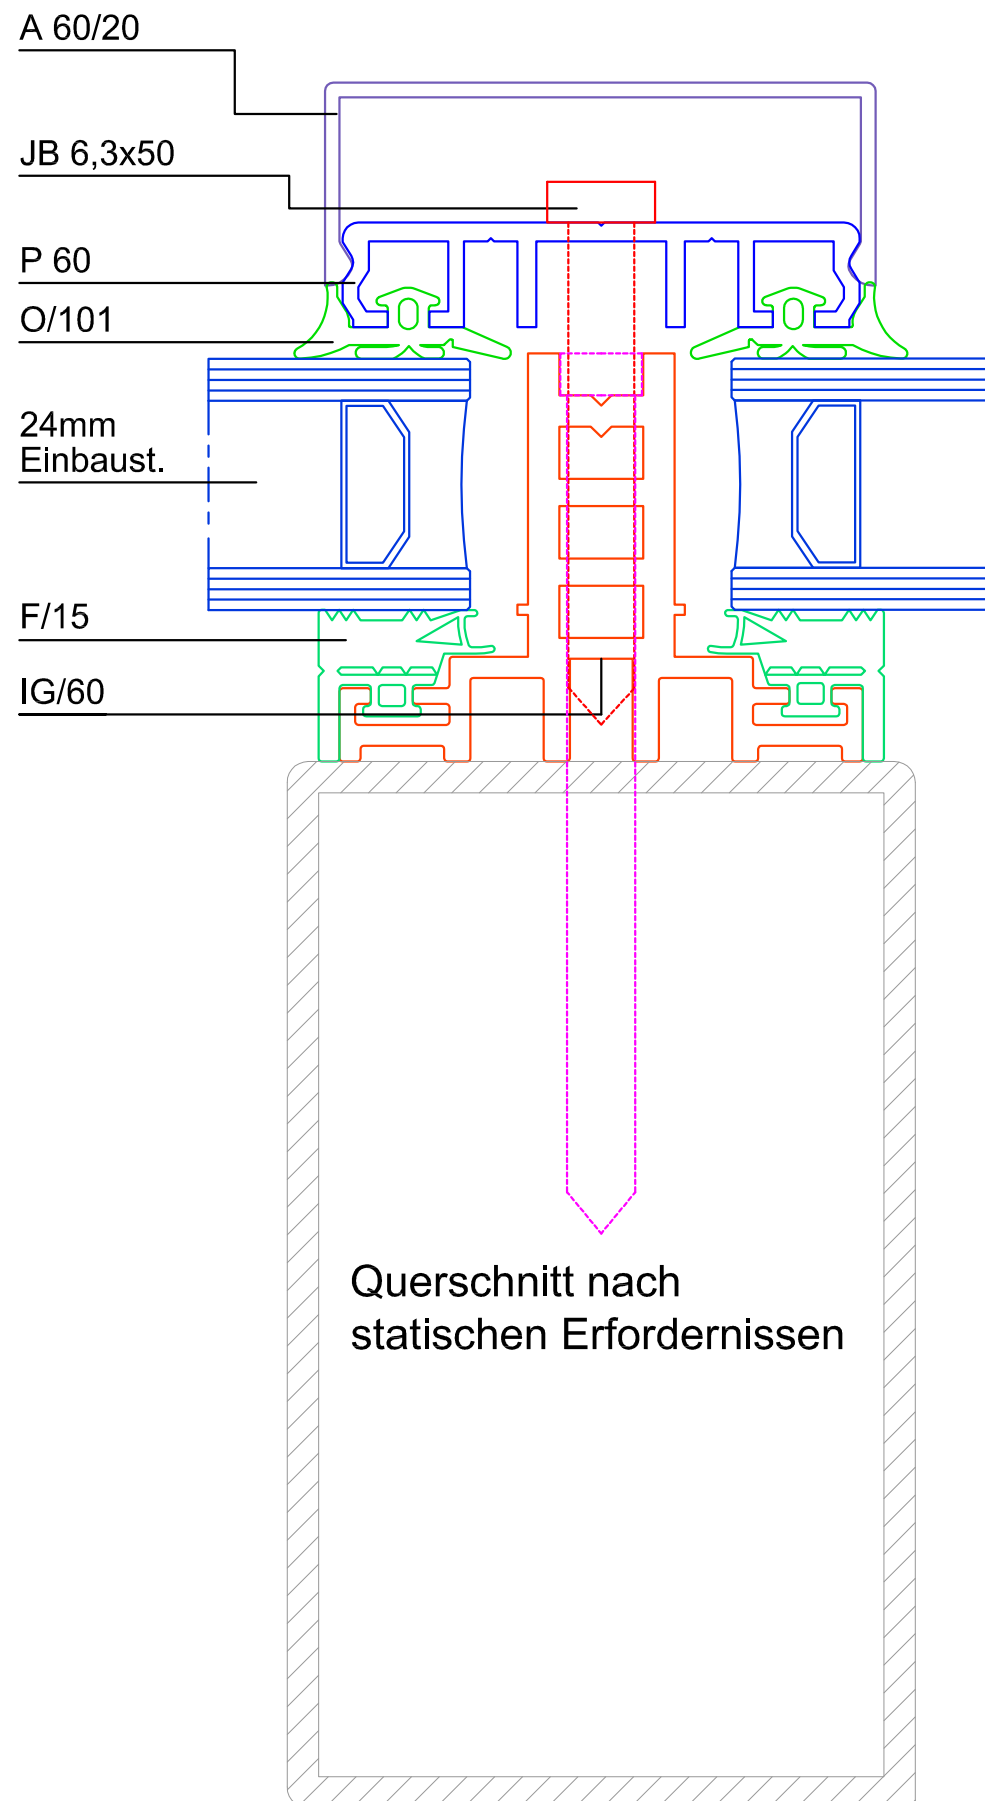

easyWintergarten

**3 -teiliger Aufbau 60 mm auf
Stahlkonstruktion
auch in 80 und 100 machbar!**

Verarbeitungshinweise beachten!