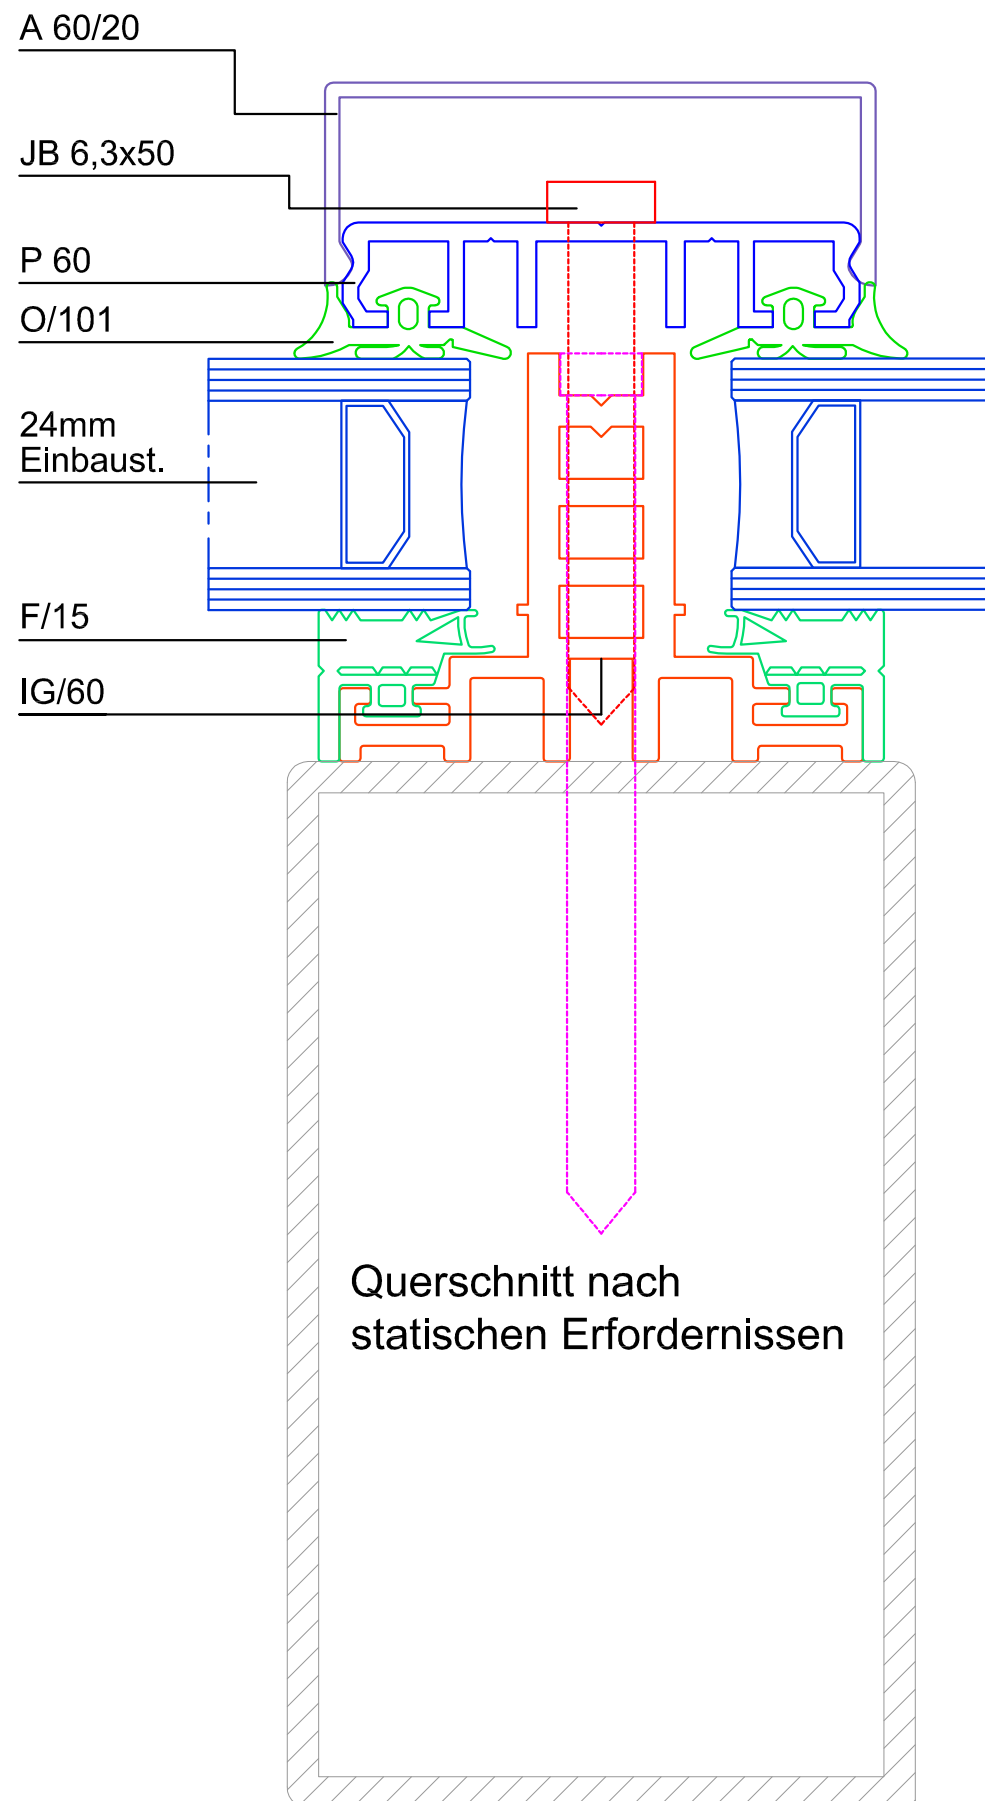

# easyWintergarten

**3 -teiliger Aufbau 60 mm auf  
Stahlkonstruktion  
auch in 80 und 100 machbar!**

Verarbeitungshinweise beachten!