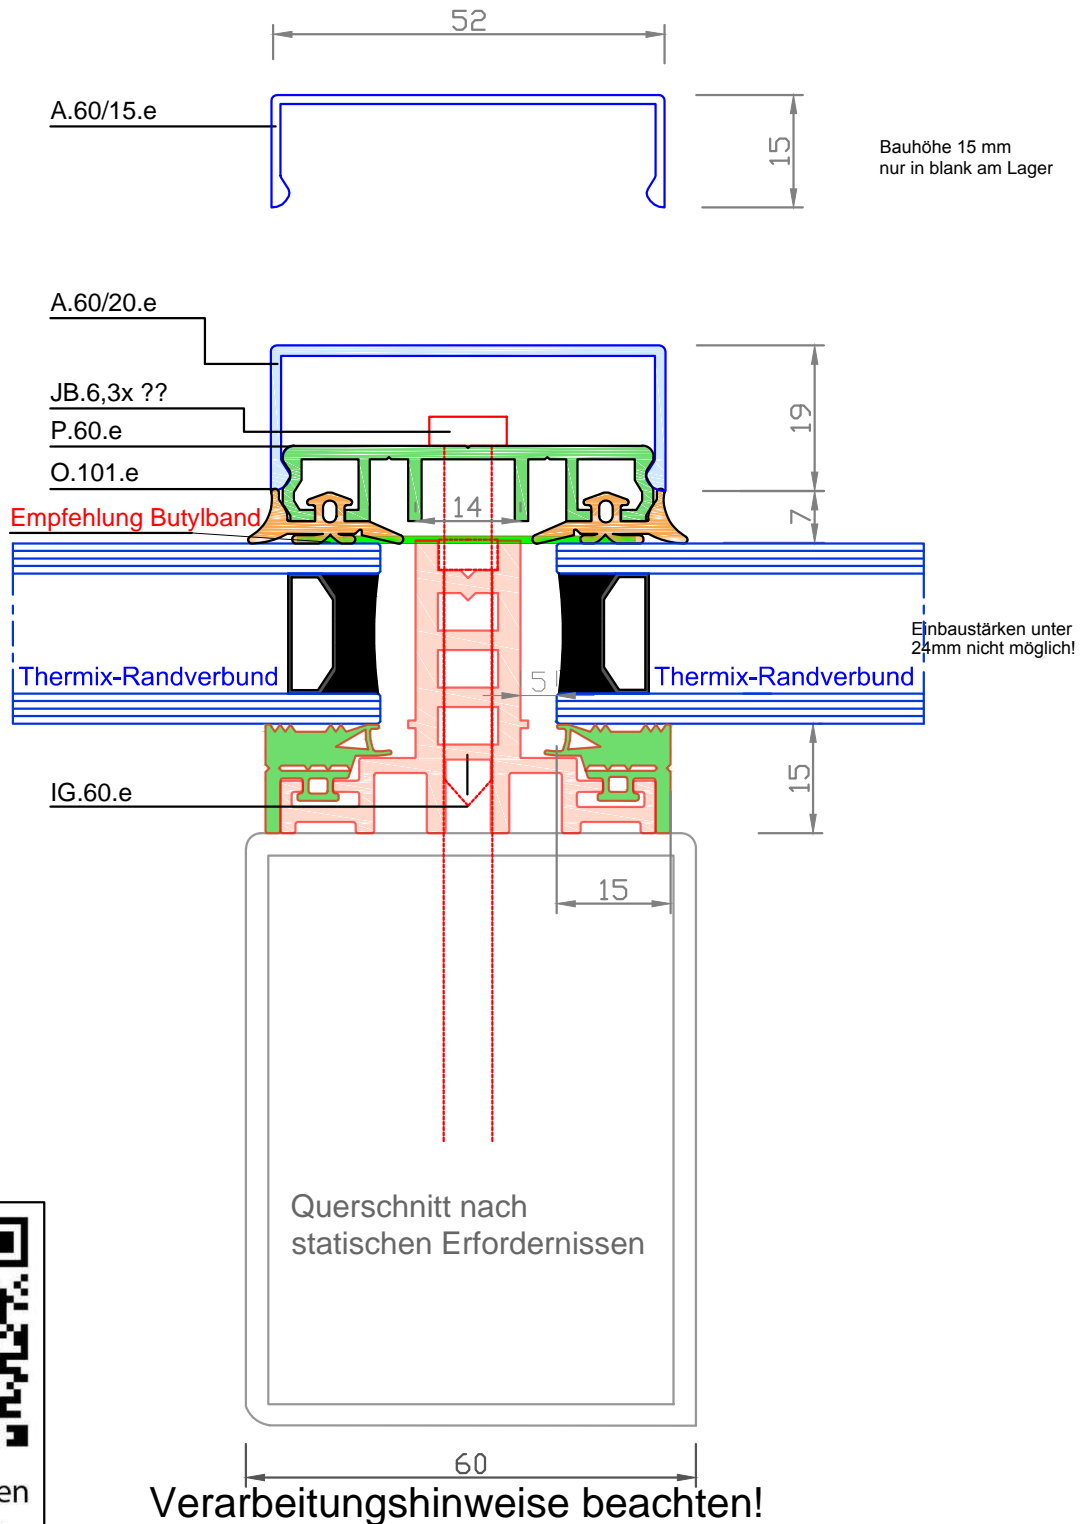

Thermoauflageprofile auf Stahlkonstruktion für 80 mm Konstruktionen

easywintergarten
Thermoprofile

Neuer online Shop
www.easyprofile.eu

Darstellung: Wintergartenprofile

Titel : ..

Zeichnungsdatum : Dez. 2013

Geschäftsbedingungen: aktueller Stand im Internet unter www.easyWintergarten.de

Maßstab: 1:1

www.easywintergarten.de

Seite: 00