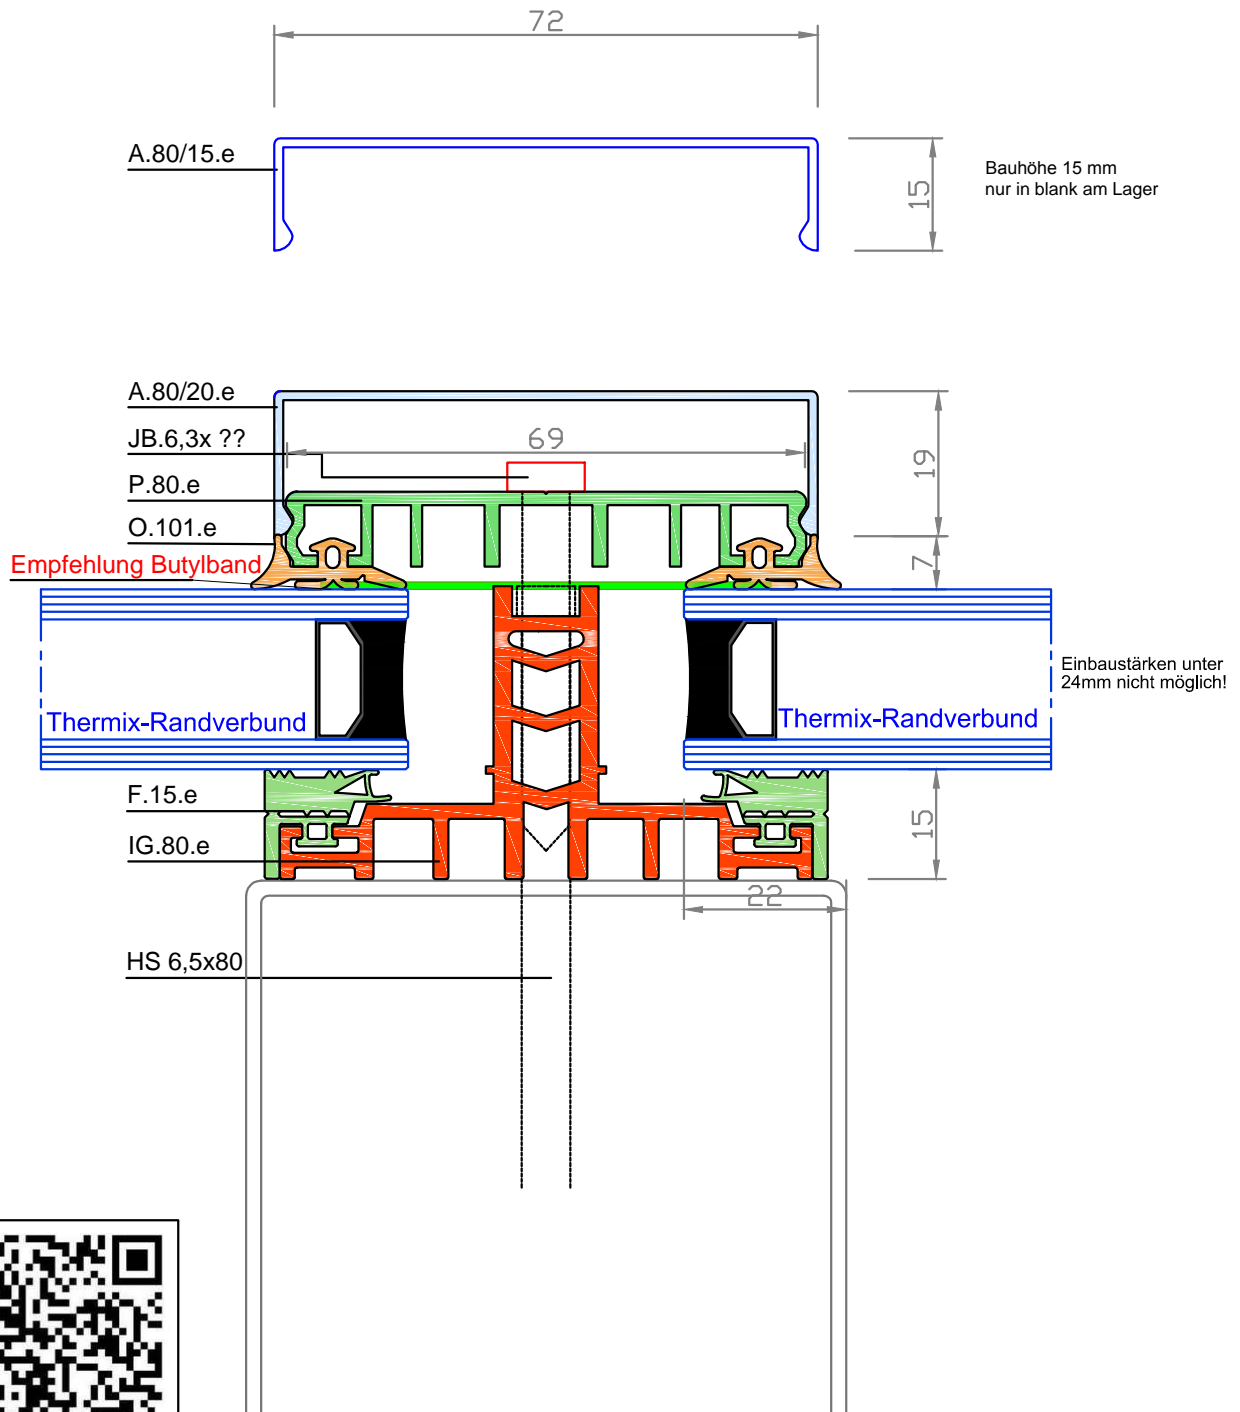

Thermoauflageprofile auf Stahlkonstruktion für 80 mm Konstruktionen

easywintergarten
Thermoprofile

Verarbeitungshinweise beachten!

Neuer online Shop
www.easyprofile.eu

Darstellung: Wintergartenprofile

Titel : ..

Zeichnungsdatum : Dez. 2013

Geschäftsbedingungen: aktueller Stand im Internet unter www.easyWintergarten.de

Maßstab: 1:1

www.easywintergarten.de

Seite: 00