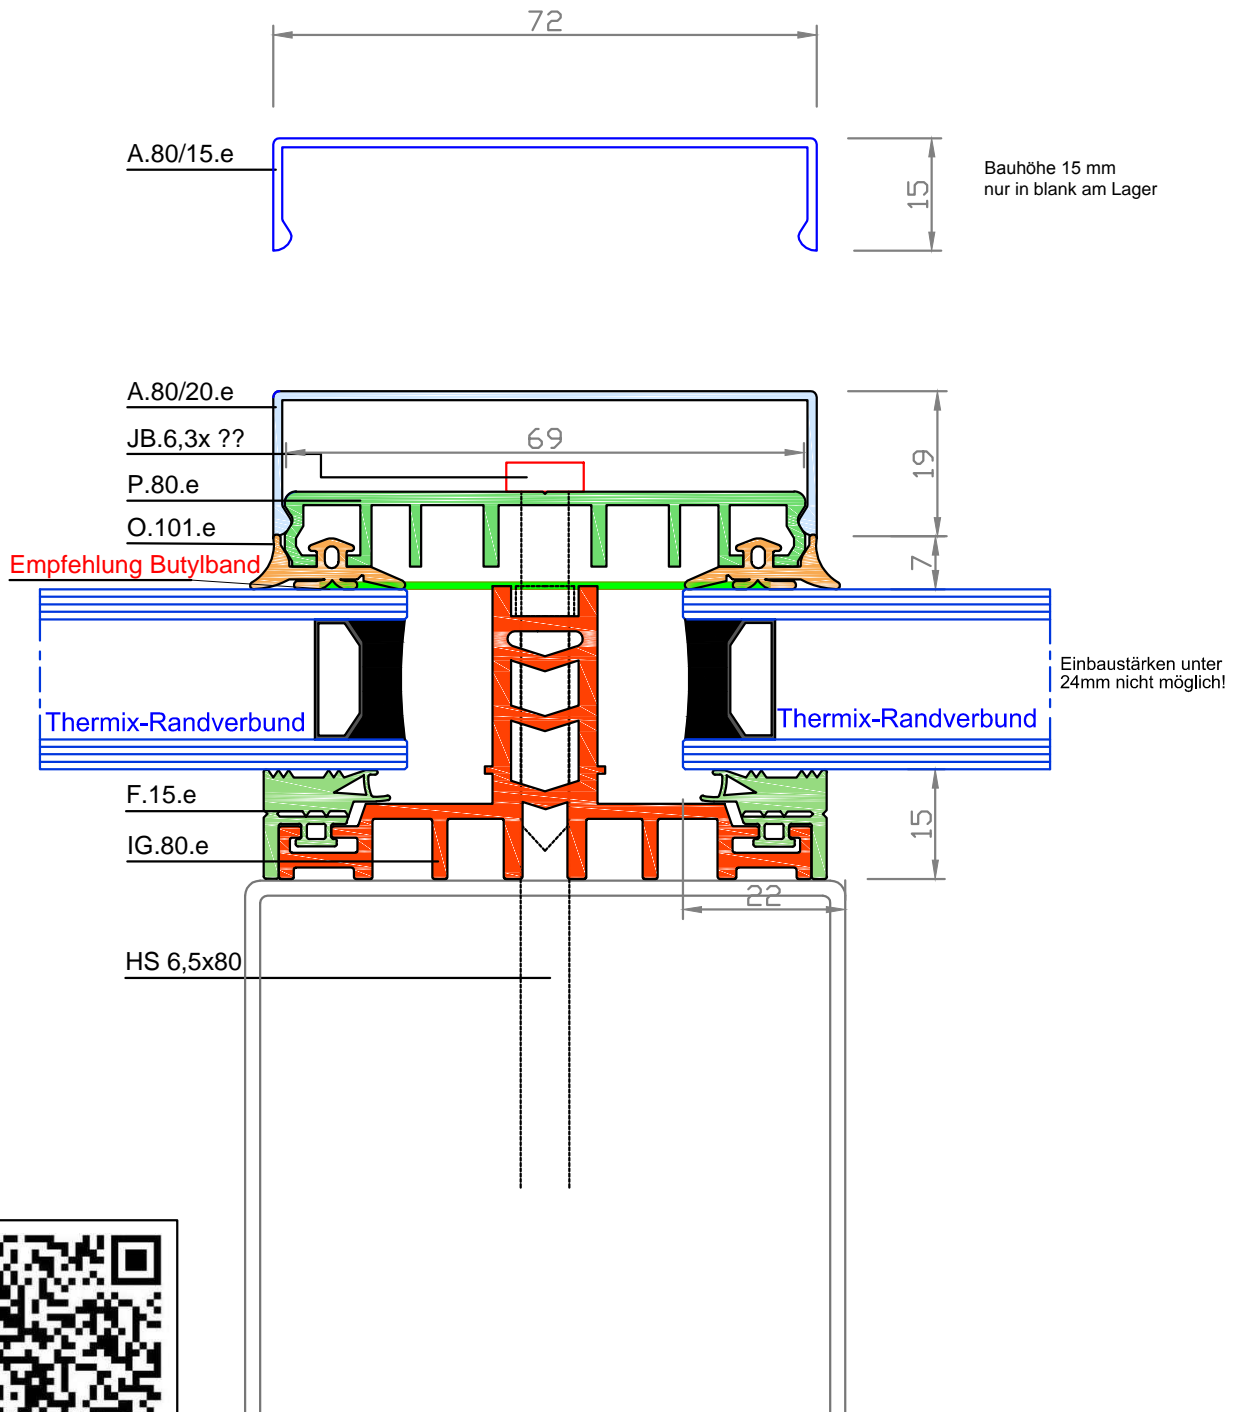

Thermoauflageprofile auf Stahlkonstruktion für 80 mm Konstruktionen

easywintergarten
Thermoprofile

Verarbeitungshinweise beachten!

Neuer online Shop
www.easyprofile.eu

Darstellung: Wintergartenprofile

Titel : ..

Zeichnungsdatum : Dez. 2013

Geschäftsbedingungen: aktueller Stand im Internet unter www.easyWintergarten.de

Maßstab: 1:1

www.easywintergarten.de

Seite: 00