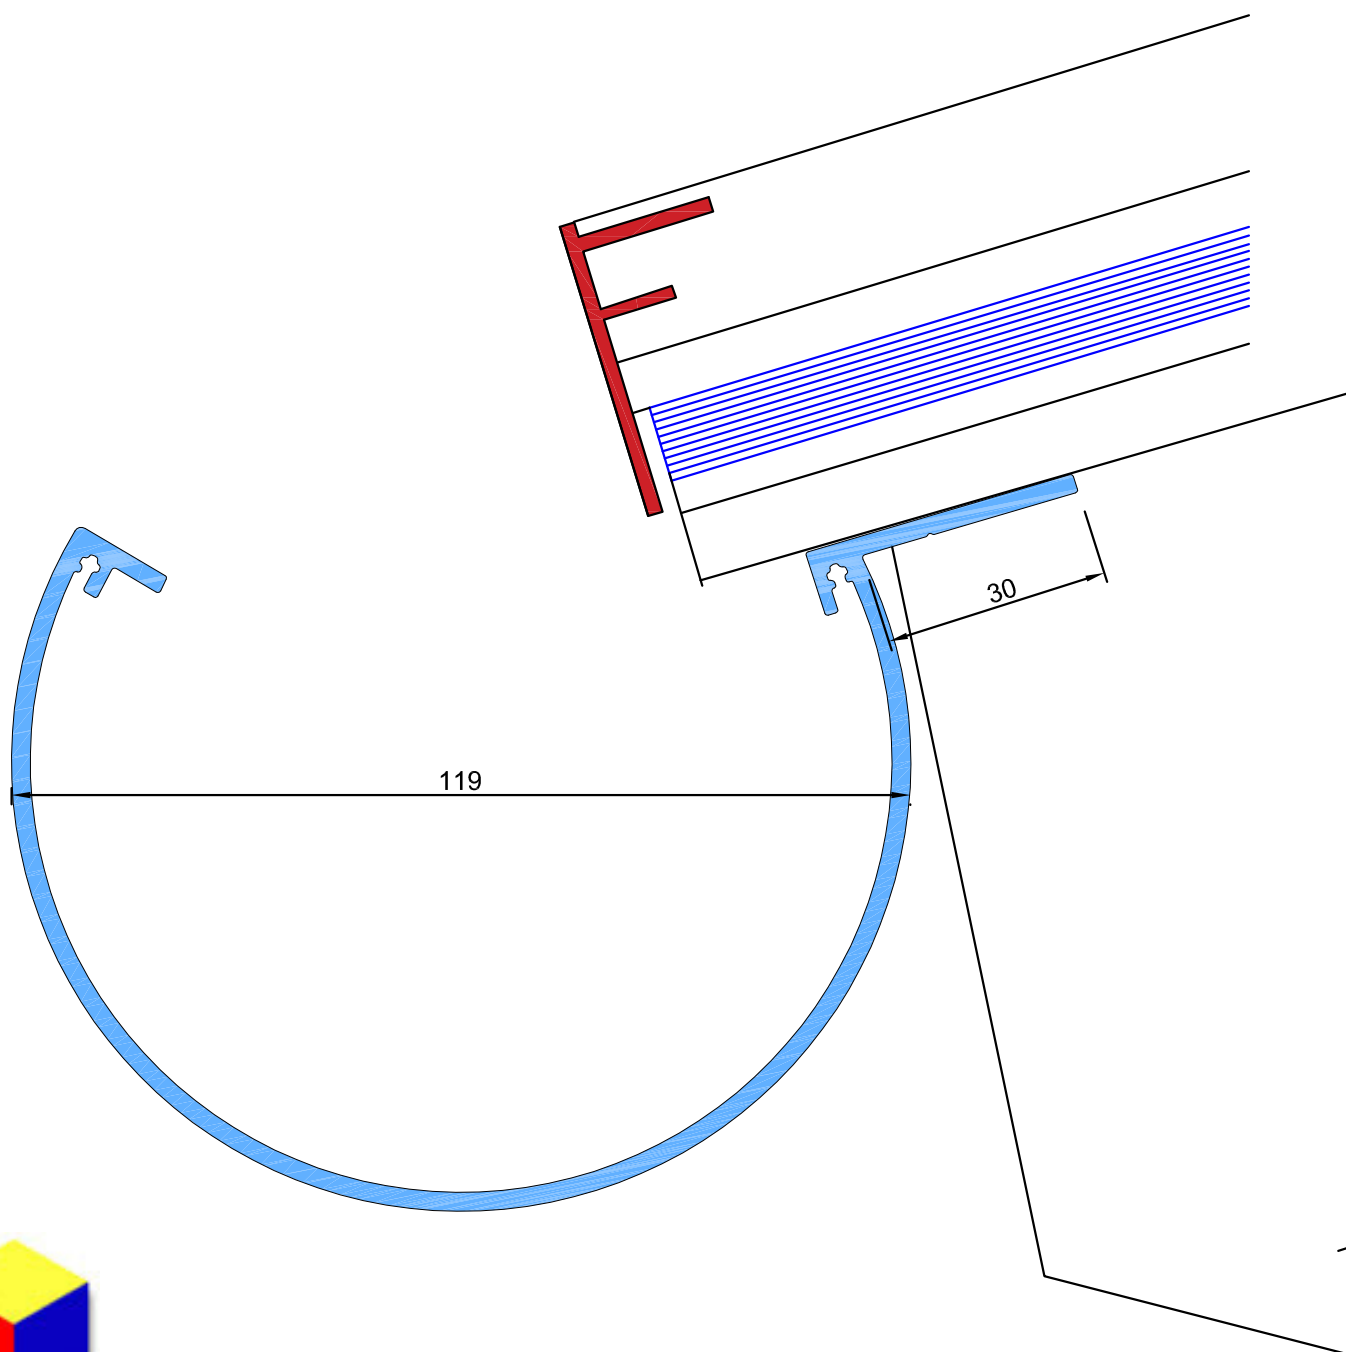

Alu Dachrinne rund

mit Enddeckel und Stuten bis 7 Meter lang

Zeichnungen in 3D  
[www.easywintergarten.de/verglasungsprofile-in-3d.html](http://www.easywintergarten.de/verglasungsprofile-in-3d.html)