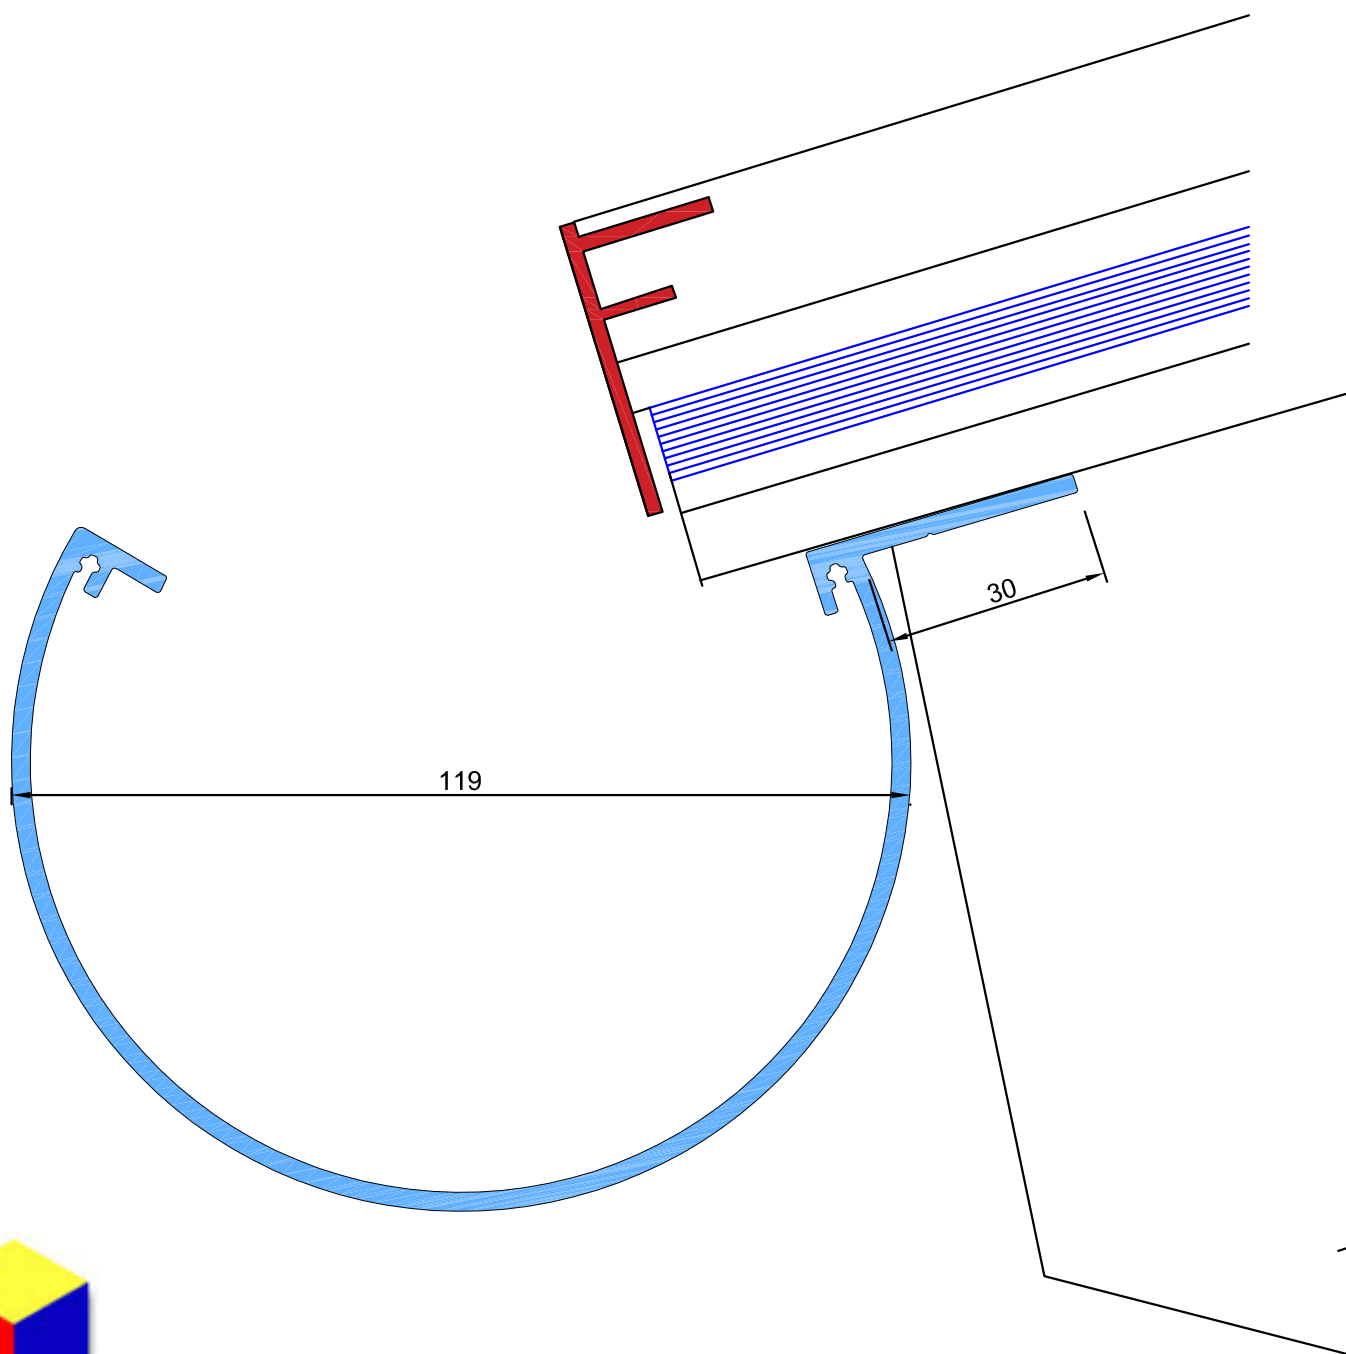

Alu Dachrinne rund

mit Enddeckel und Stuten bis 7 Meter lang

Zeichnungen in 3D
www.easywintergarten.de/verglasungsprofile-in-3d.html