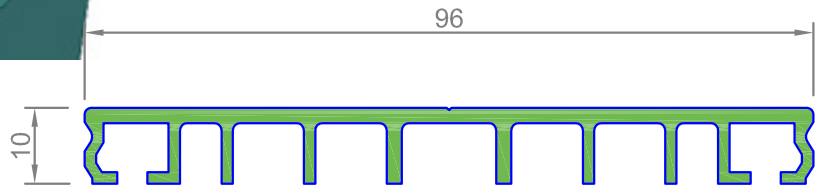

**Einfachverglasung mit ALU-
Auflageprofil Premium für
100 mm Unterkonstruktionen**

**Premium
Ausführung**

Hinweis für Glasdächer:
Die Glasstärken und Montagen sind nach den gültigen Überkopfverglasungsrichtlinien zu bemessen.

ab 6 mm Glasstärke einsetzbar.
4mm mit Sonderdichtung

Zeichnungen in 3D
www.easywintergarten.de/verglasungsprofile-in-3d.html