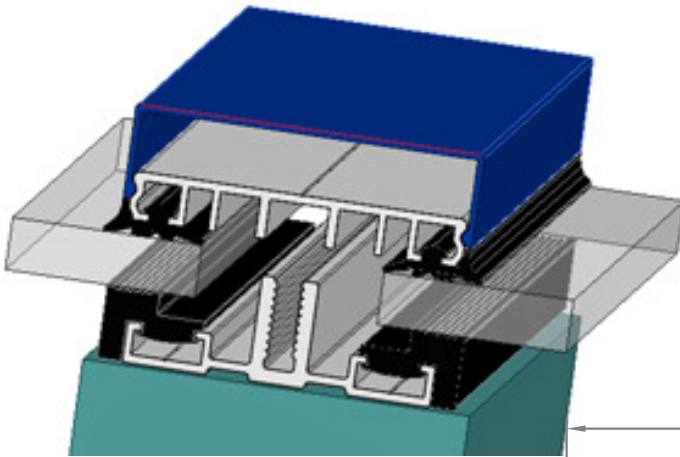

**Einfachverglasung mit ALU-
Auflageprofil Premium für
100 mm Unterkonstruktionen**

**Premium
Ausführung**

Hinweis für Glasdächer:
Die Glasstärken und Montagen sind nach den gültigen Überkopfverglasungsrichtlinien zu bemessen.

ab 6 mm Glasstärke einsetzbar.
4mm mit Sonderdichtung

Zeichnungen in 3D
www.easywintergarten.de/verglasungsprofile-in-3d.html