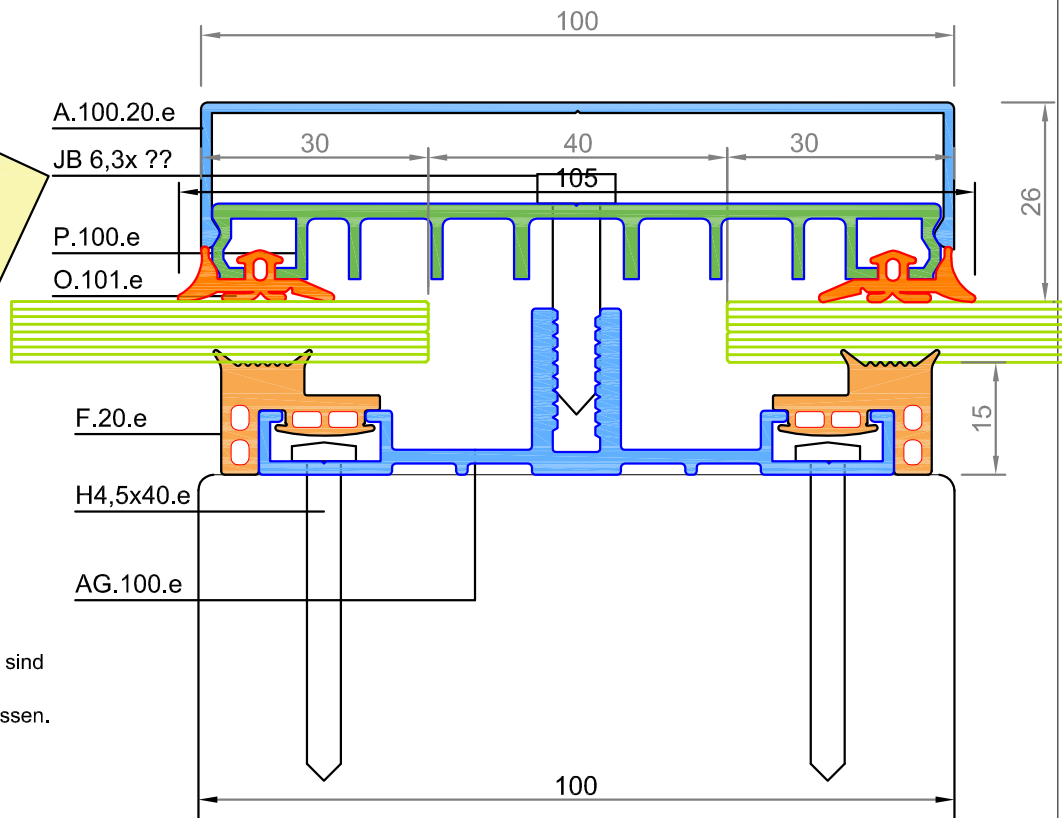

**Einfachverglasung mit ALU-
Auflageprofil Premium für
100 mm Unterkonstruktionen**

**Premium
Ausführung**

Hinweis für Glasdächer:
Die Glasstärken und Montagen sind nach den gültigen Überkopfverglasungsrichtlinien zu bemessen.

ab 6 mm Glasstärke einsetzbar.
4mm mit Sonderdichtung

Zeichnungen in 3D
www.easywintergarten.de/verglasungsprofile-in-3d.html