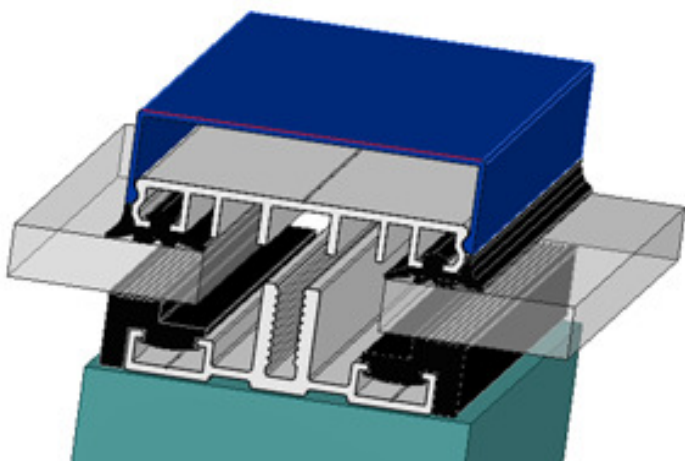

Einfachverglasung mit ALU- Auflageprofil Premium für 80 mm Unterkonstruktionen

**Premium
Ausführung**

Hinweis für Glasdächer:
Die Glasstärken und Montagen sind nach den gültigen Überkopfverglasungsrichtlinien zu bemessen.

ab 6 mm Glasstärke einsetzbar.
4mm mit Sonderdichtung

Zeichnungen in 3D
www.easywintergarten.de/verglasungsprofile-in-3d.html