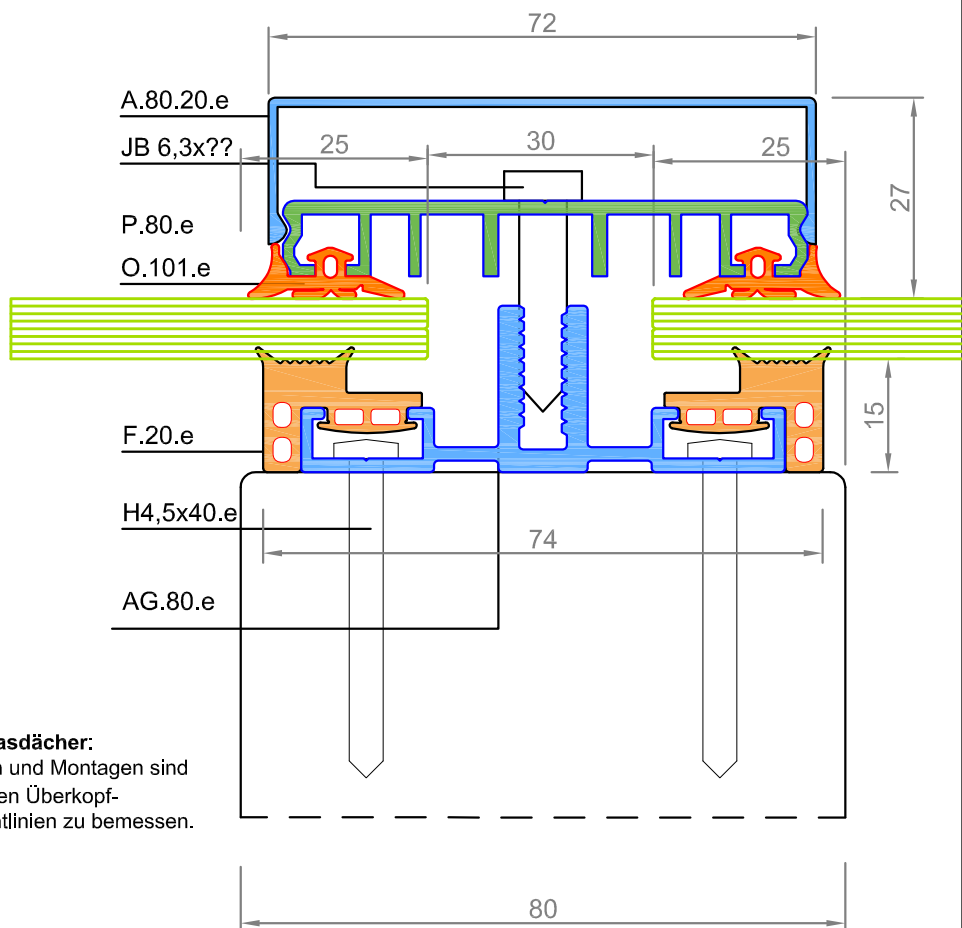

Einfachverglasung mit ALU- Auflageprofil Premium für 80 mm Unterkonstruktionen

**Premium
Ausführung**

Hinweis für Glasdächer:
Die Glasstärken und Montagen sind nach den gültigen Überkopfverglasungsrichtlinien zu bemessen.

ab 6 mm Glasstärke einsetzbar.
4mm mit Sonderdichtung

Zeichnungen in 3D
www.easywintergarten.de/verglasungsprofile-in-3d.html