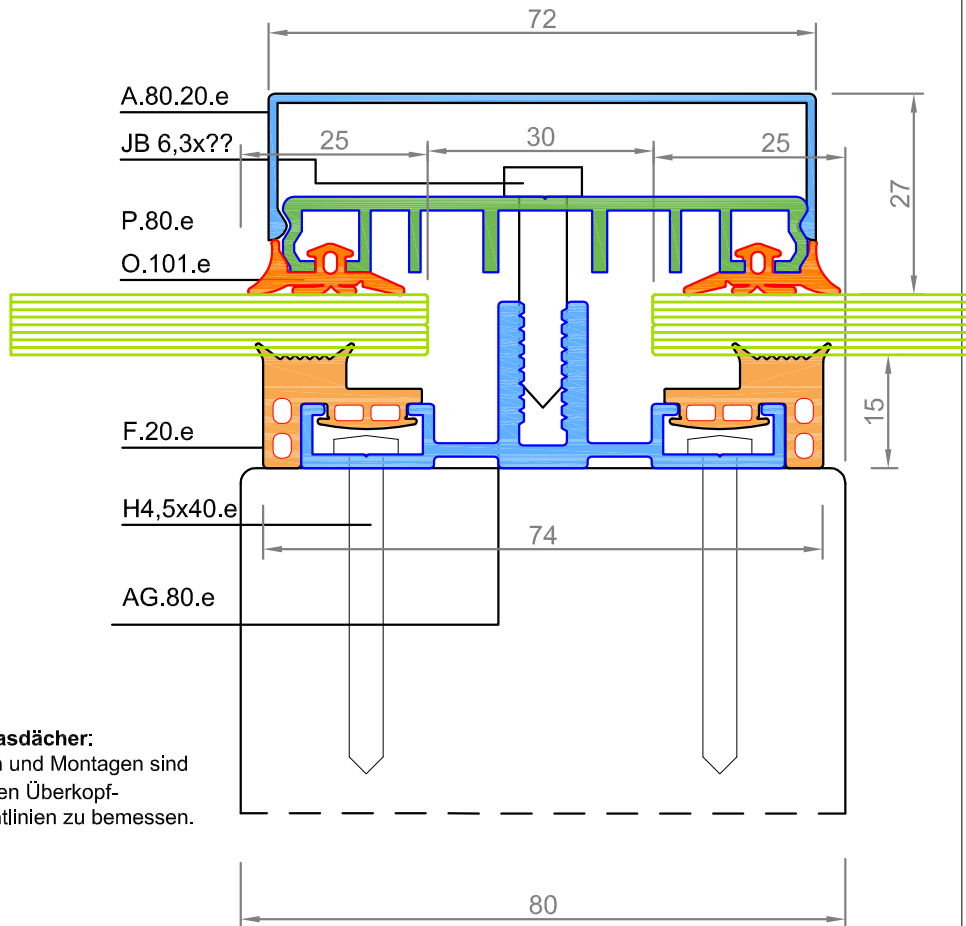

**Einfachverglasung mit ALU-  
Auflageprofil Premium für  
80 mm Unterkonstruktionen**

**Premium  
Ausführung**

**Hinweis für Glasdächer:**  
Die Glasstärken und Montagen sind nach den gültigen Überkopfverglasungsrichtlinien zu bemessen.

ab 6 mm Glasstärke einsetzbar.  
4mm mit Sonderdichtung

Zeichnungen in 3D  
[www.easywintergarten.de/verglasungsprofile-in-3d.html](http://www.easywintergarten.de/verglasungsprofile-in-3d.html)