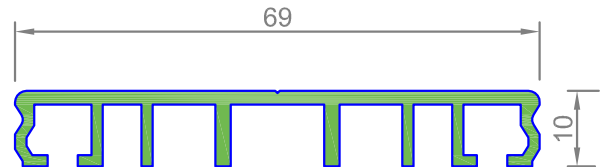

**Einfachverglasung mit ALU-  
Auflageprofil Premium für  
80 mm Unterkonstruktionen**

**Premium  
Ausführung**

**Hinweis für Glasdächer:**  
Die Glasstärken und Montagen sind nach den gültigen Überkopfverglasungsrichtlinien zu bemessen.

ab 6 mm Glasstärke einsetzbar.  
4mm mit Sonderdichtung

Zeichnungen in 3D  
[www.easywintergarten.de/verglasungsprofile-in-3d.html](http://www.easywintergarten.de/verglasungsprofile-in-3d.html)