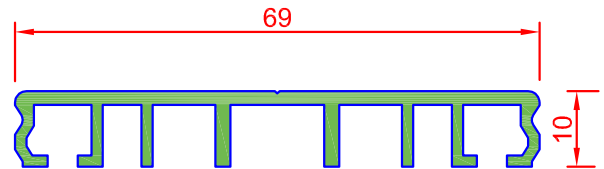

**Einfachverglasung mit ALU-
Auflageprofil Premium für
80 mm Unterkonstruktionen**

**Premium
Ausführung**

Für Glasstärken von
6mm (4mm) bis 40mm

Hinweis für Glasdächer:
Die Glasstärken und der Glaseinbau sind nach den gültigen
Überkopfverglasungsrichtlinien zu bemessen.

Das Prüfzeugnis gilt nur beim Einsatz der von uns vorgebenen
Komponenten und Verlegeanleitung!

ab 6 mm Glasstärke einsetzbar.
4mm mit Sonderdichtung

Videos finden Sie auf www.easywintergarten.de/verglasungsprofile-in-3d