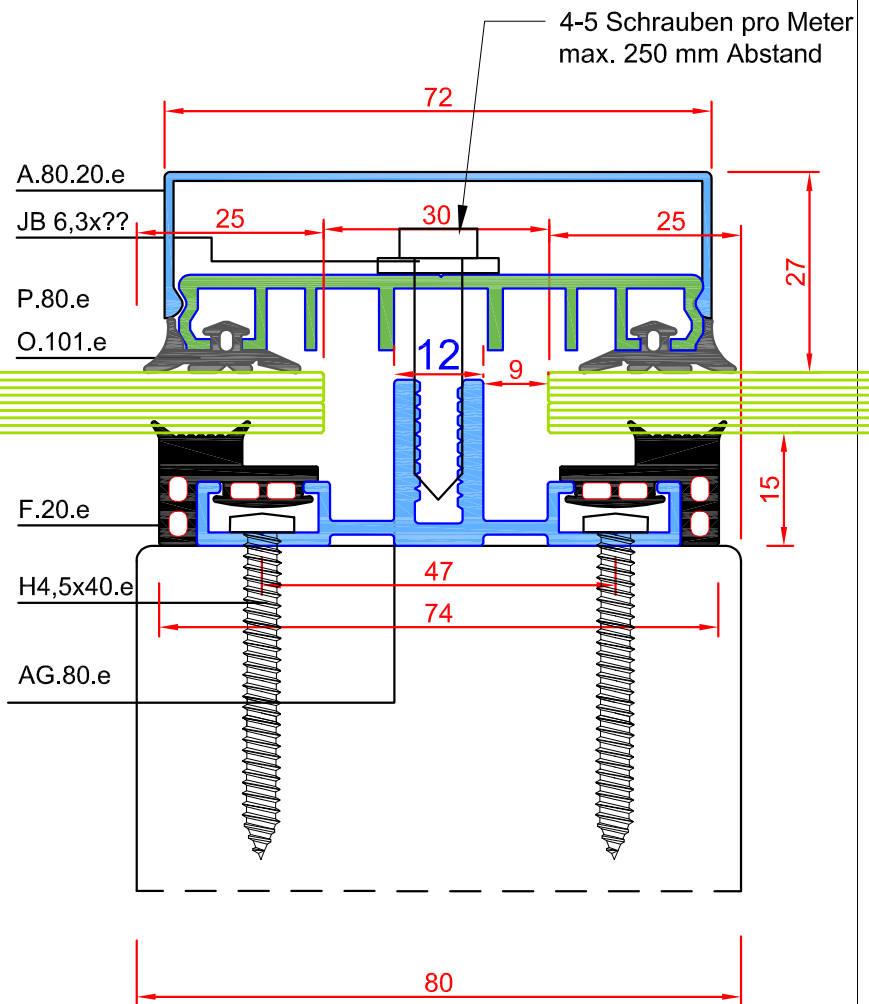

**Einfachverglasung mit ALU-
Auflageprofil Premium für
80 mm Unterkonstruktionen**

**Premium
Ausführung**

Für Glasstärken von
6mm (4mm) bis 40mm

Hinweis für Glasdächer:
Die Glasstärken und der Glaseinbau sind nach den gültigen
Überkopfverglasungsrichtlinien zu bemessen.

Das Prüfzeugnis gilt nur beim Einsatz der von uns vorgebenen
Komponenten und Verlegeanleitung!

ab 6 mm Glasstärke einsetzbar.
4mm mit Sonderdichtung

Videos finden Sie auf www.easywintergarten.de/verglasungsprofile-in-3d