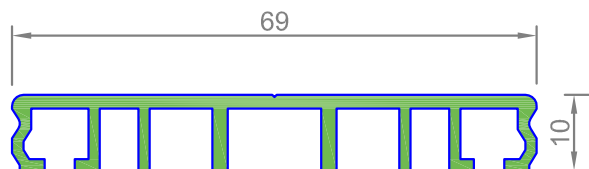

Einfachverglasung mit ALU- Auflageprofil Premium für 80 mm Unterkonstruktionen

**Premium
Ausführung**

Hinweis für Glasdächer:
Die Glasstärken und Montagen sind nach den gültigen Überkopfverglasungsrichtlinien zu bemessen.

ab 6 mm Glasstärke einsetzbar.
4mm mit Sonderdichtung

Zeichnungen in 3D
www.easywintergarten.de/verglasungsprofile-in-3d.html