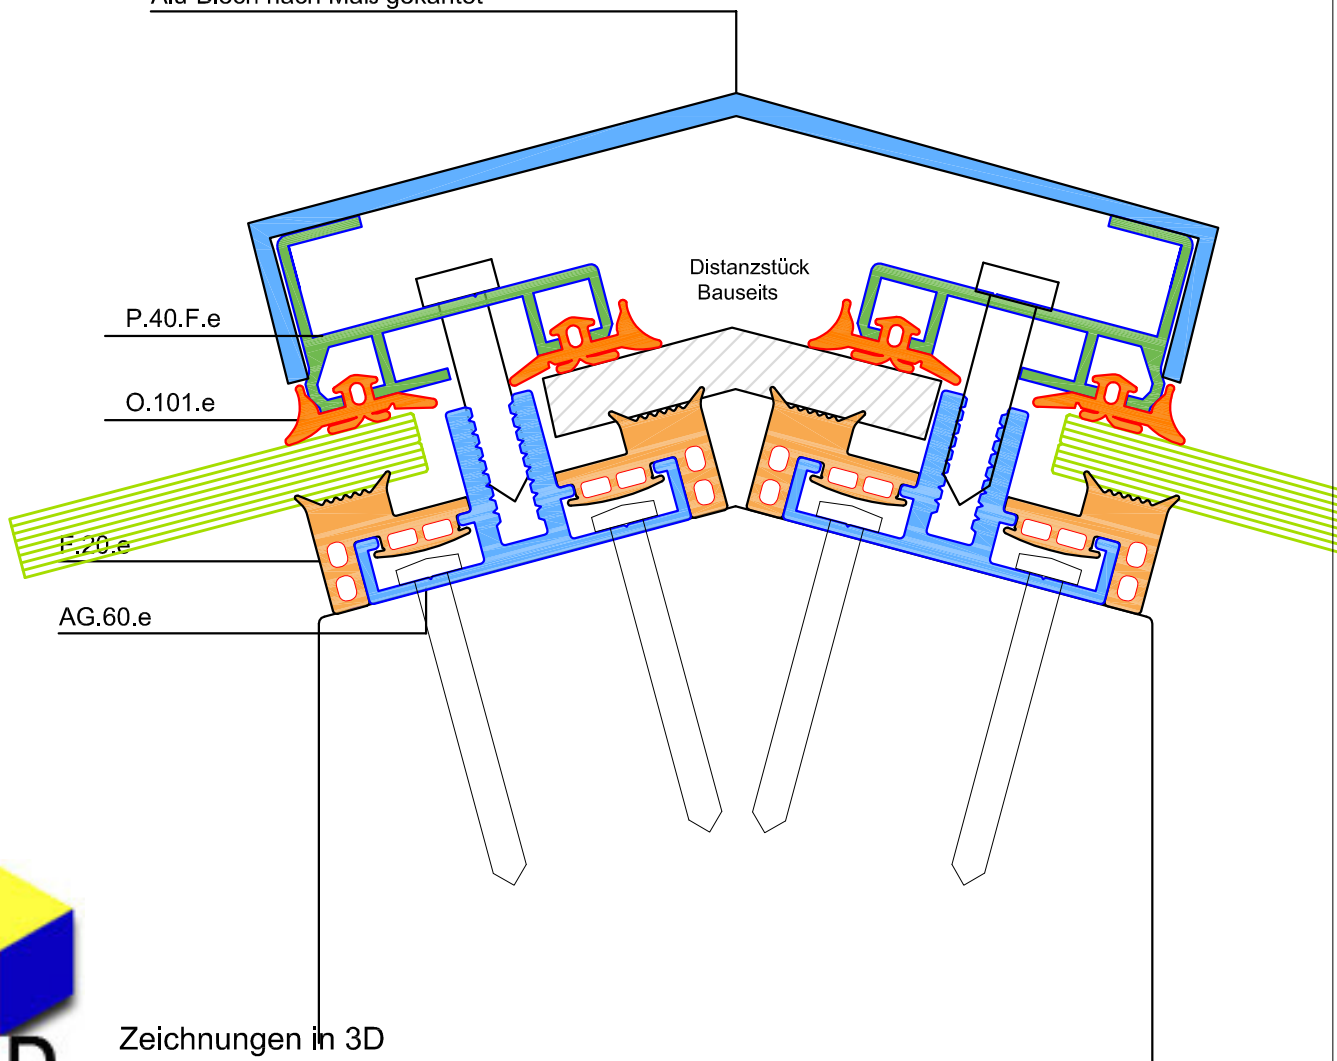

**First / Gratausbildung bei
Einfachglas, jede
Gradzahl und jede Breite
machbar mit AG.60.e**

Firsthaube aus 1,5-2,0mm
Alu-Blech nach Maß gekantet

Zeichnungen in 3D
www.easywintergarten.de/verglasungsprofile-in-3d.html