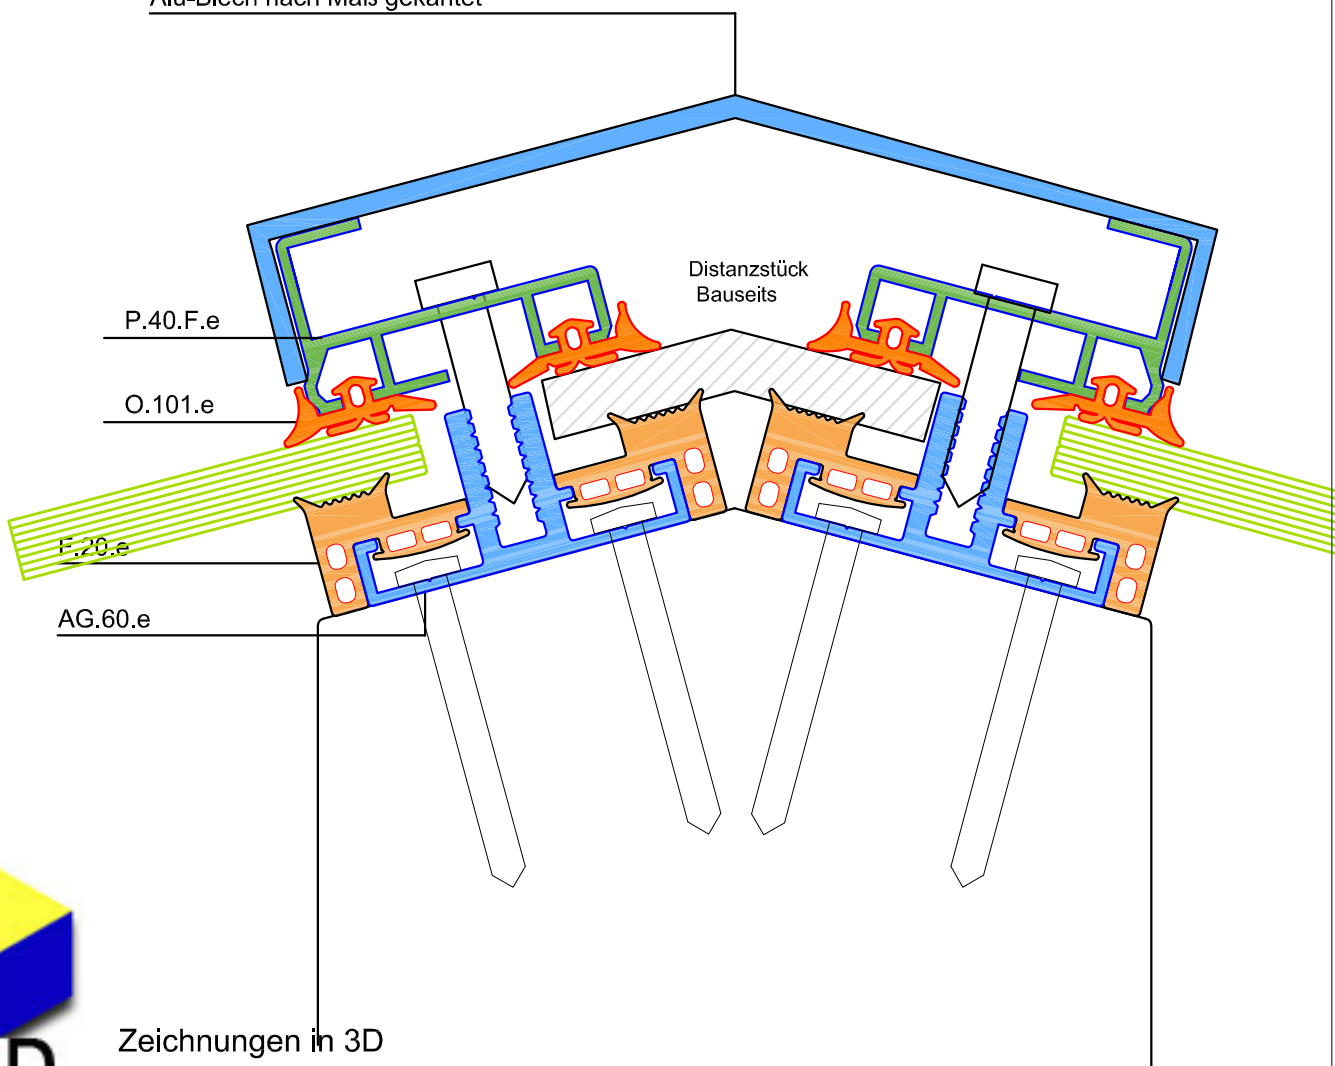

First / Gratausbildung bei Einfachglas, jede Gradzahl und jede Breite machbar mit AG.60.e

Firsthaube aus 1,5-2,0mm Alu-Blech nach Maß gekantet

Zeichnungen in 3D
www.easywintergarten.de/verglasungsprofile-in-3d.html