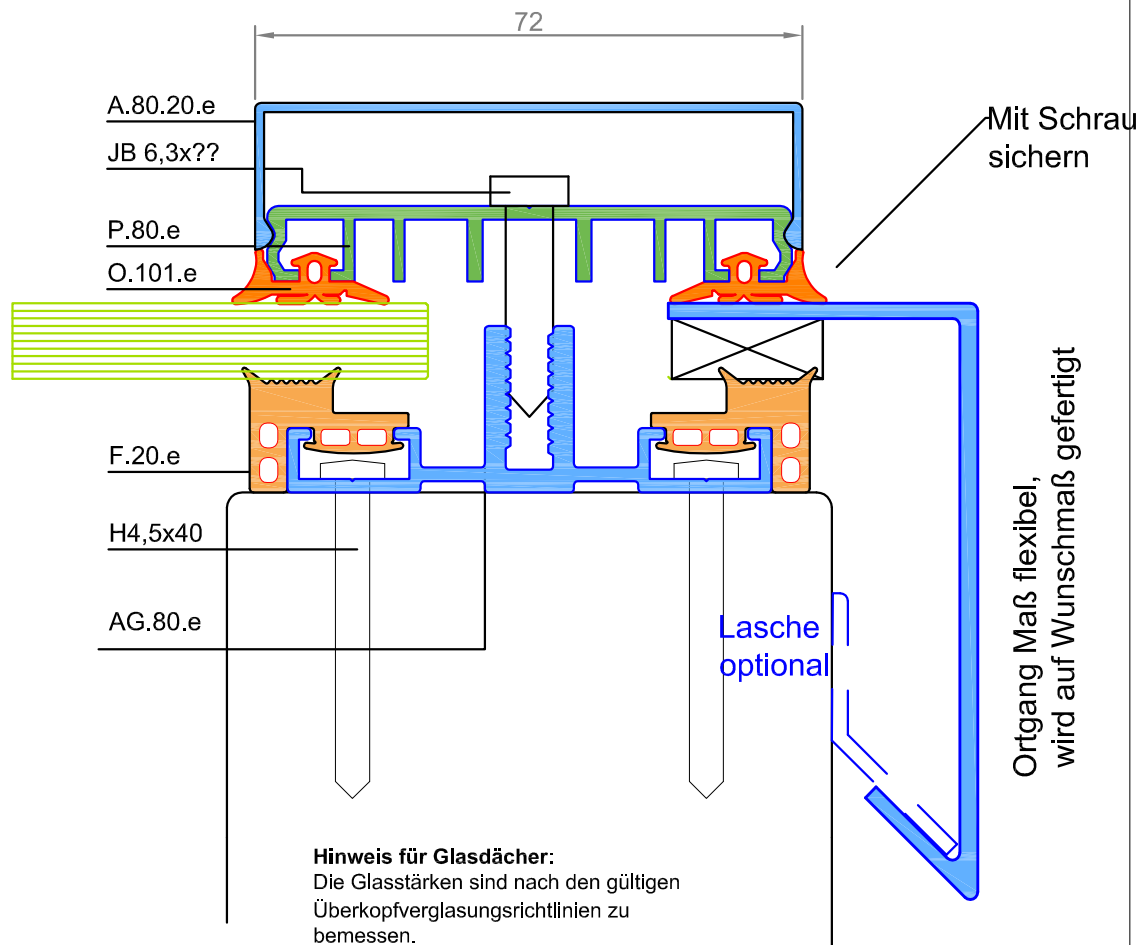

Alu Auflageprofil mit
Einfachglas und Ortgangkanteil
Beispiel 80 mm

**Premium
Ausführung**

Zeichnungen in 3D
www.easywintergarten.de/verglasungsprofile-in-3d.html