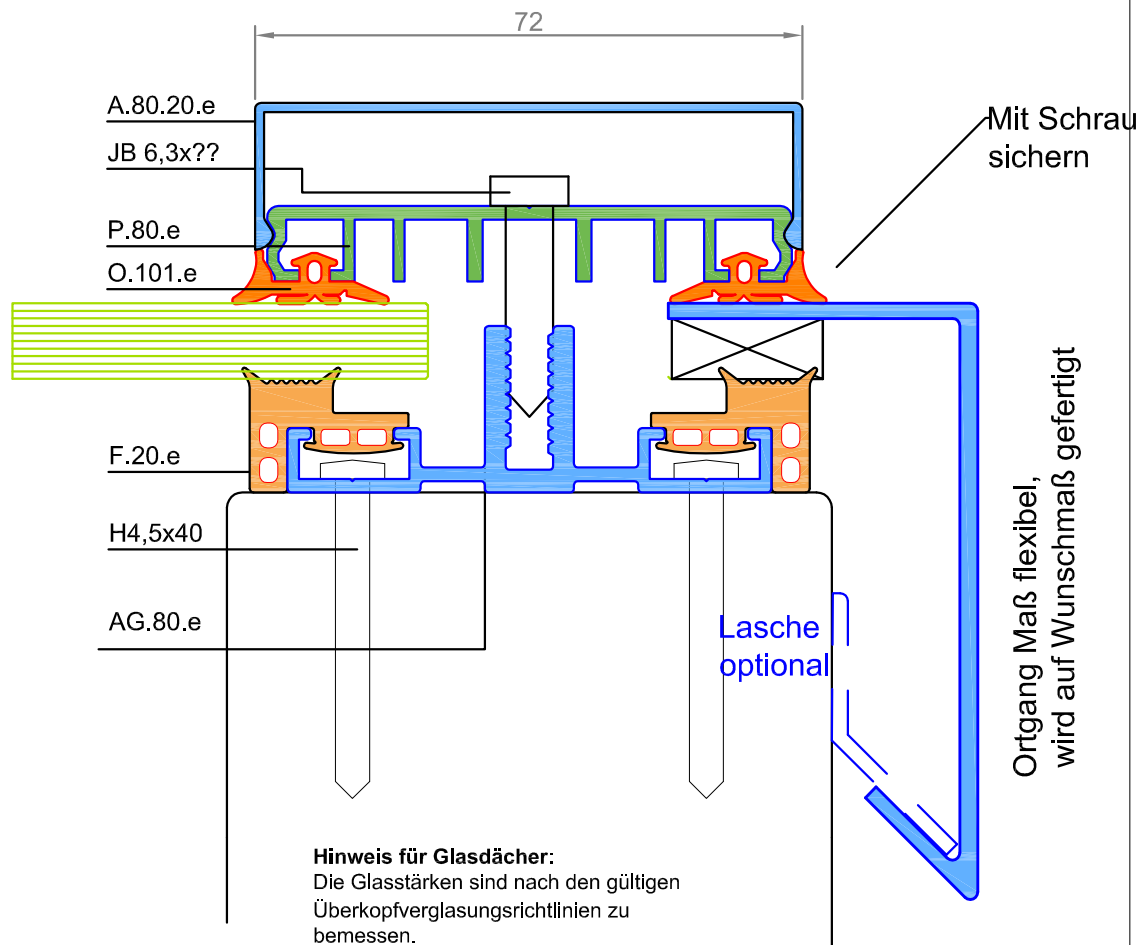

Alu Auflageprofil mit  
Einfachglas und Ortgangkanteil  
Beispiel 80 mm

**Premium  
Ausführung**

Zeichnungen in 3D  
[www.easywintergarten.de/verglasungsprofile-in-3d.html](http://www.easywintergarten.de/verglasungsprofile-in-3d.html)