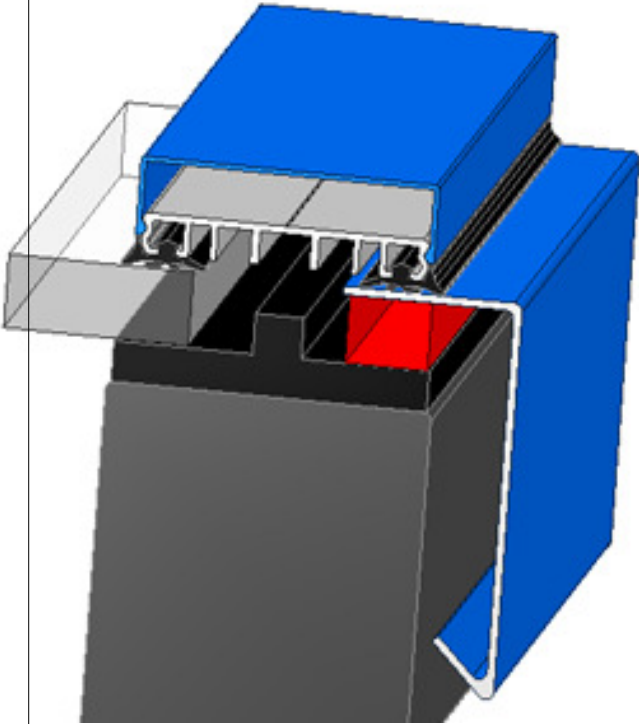

Alu Auflageprofil mit  
Einfachglas und Ortgangkanteil  
Beispiel 80 mm

**Premium  
Ausführung**

Zeichnungen in 3D  
[www.easywintergarten.de/verglasungsprofile-in-3d.html](http://www.easywintergarten.de/verglasungsprofile-in-3d.html)