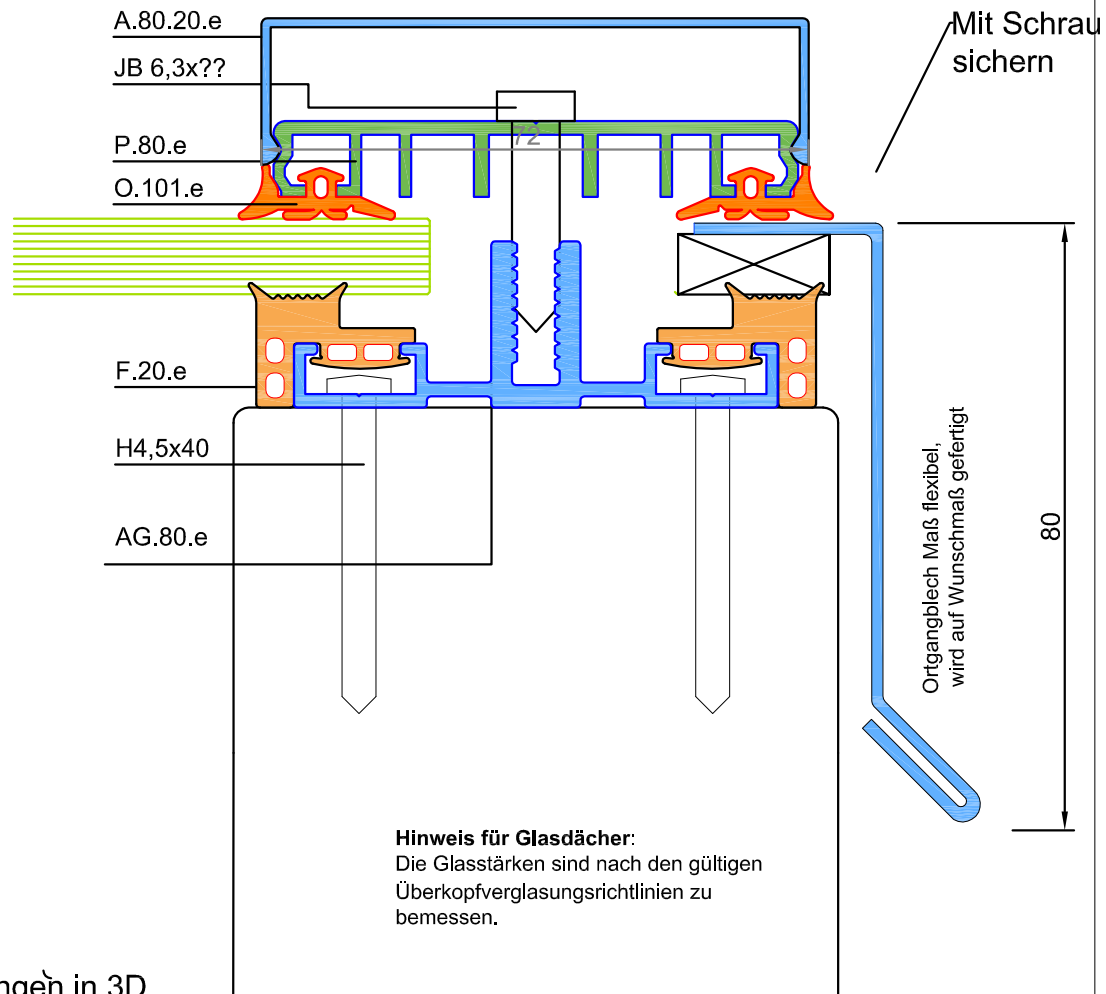

Alu Auflageprofil mit
Einfachglas und
Ortgangkanteil
Beispiel 80 mm

**Premium
Ausführung**

Zeichnungen in 3D
www.easywintergarten.de/verglasungsprofile-in-3d.html