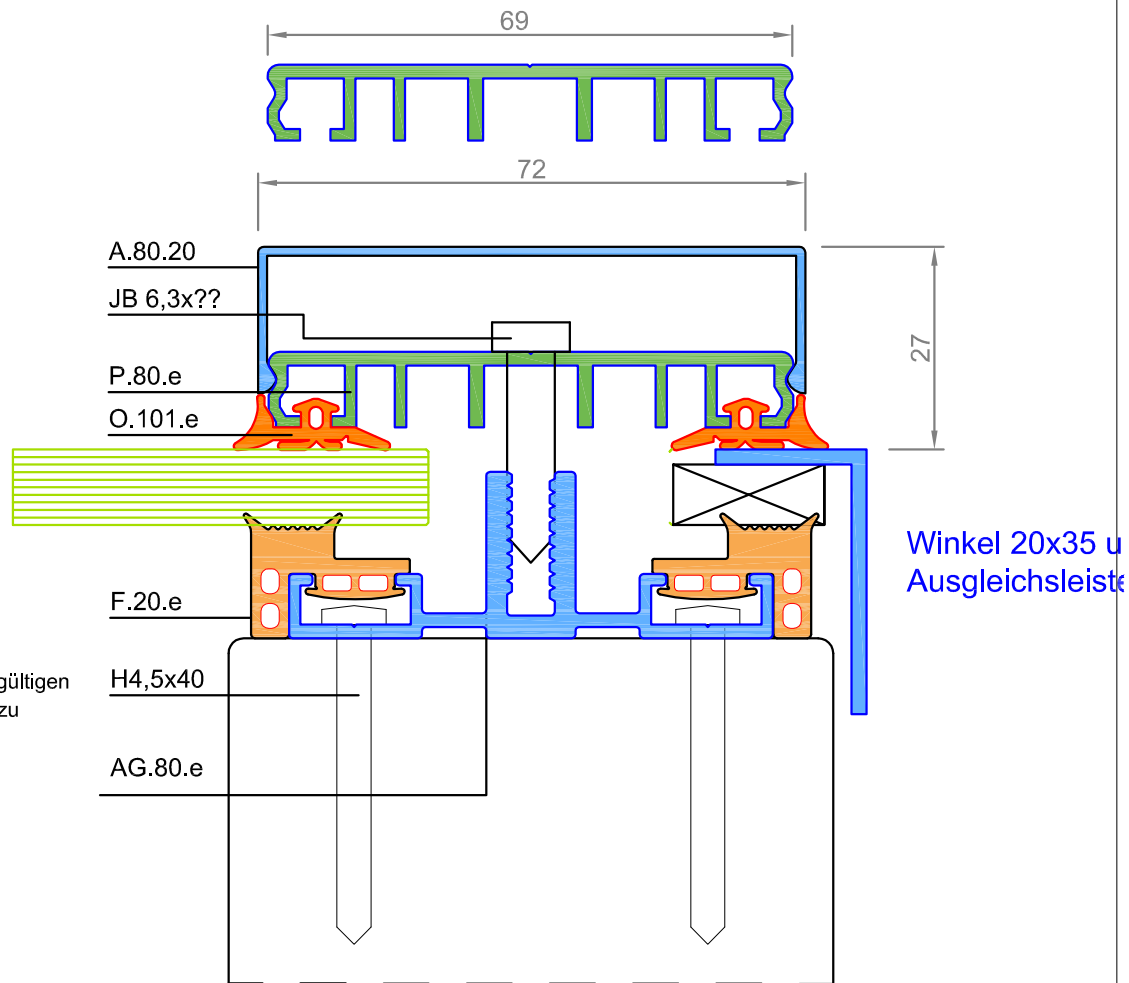

Alu Auflageprofil mit
Einfachglas und Ortgang
mit Winkel Beispiel 80 mm

**Premium
Ausführung**

Hinweis für Glasdächer:
Die Glasstärken sind nach den gültigen
Überkopfverglasungsrichtlinien zu
bemessen.

Zeichnungen in 3D
www.easywintergarten.de/verglasungsprofile-in-3d.html