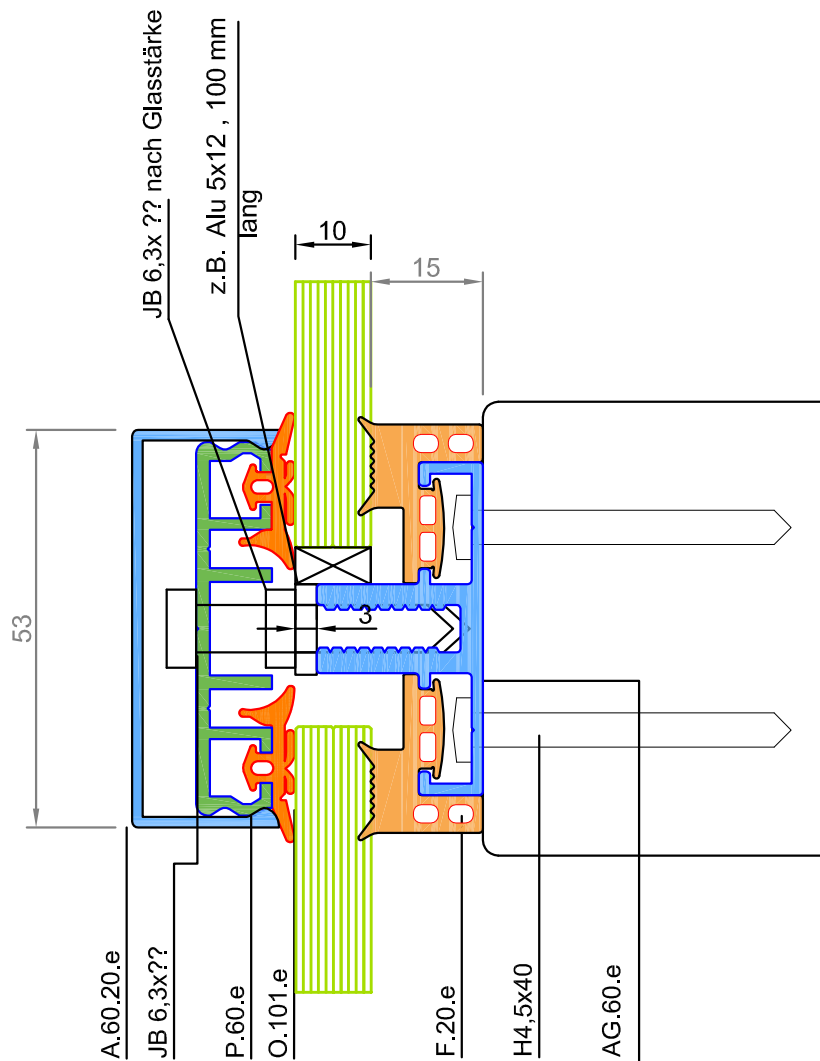

Einfachverglasung mit ALU- Auflageprofil für 60 mm (Beispiel) Holzbreite senkrechte Verglasung !

**Premium
Ausführung**

Zeichnungen in 3D
www.easywintergarten.de/verglasungsprofile-in-3d.html