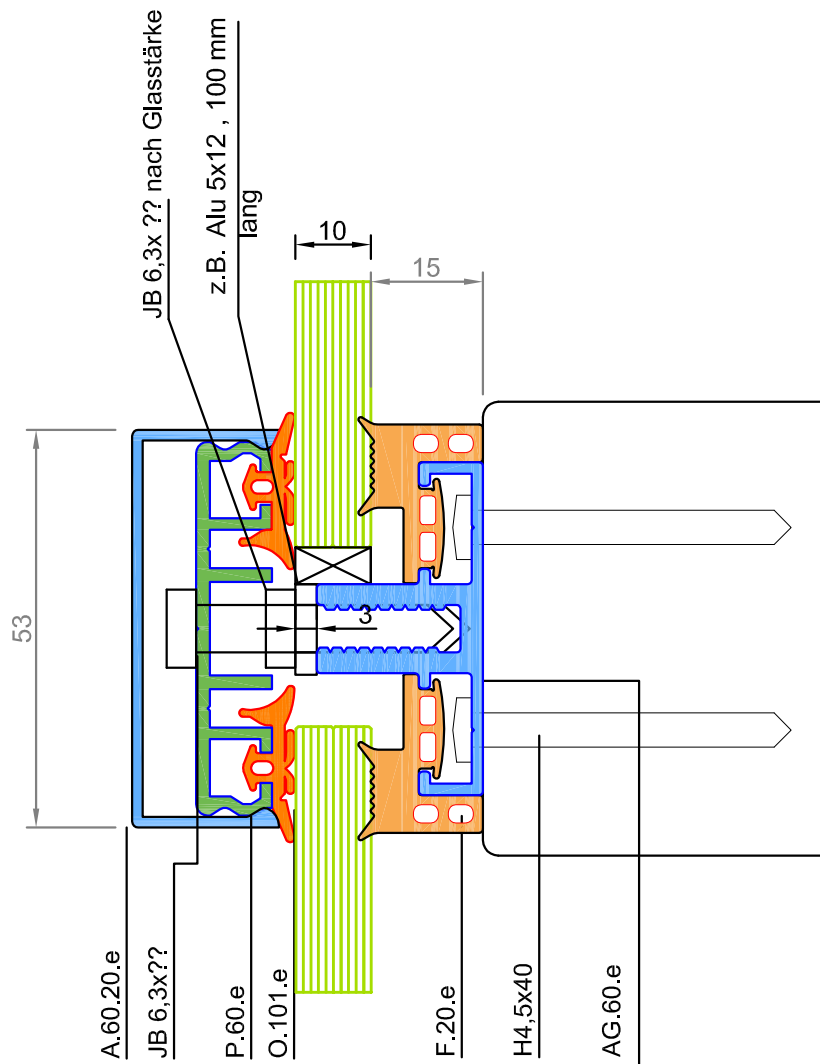

Einfachverglasung mit ALU- Auflageprofil für 60 mm (Beispiel) Holzbreite senkrechte Verglasung !

**Premium
Ausführung**

Zeichnungen in 3D
www.easywintergarten.de/verglasungsprofile-in-3d.html