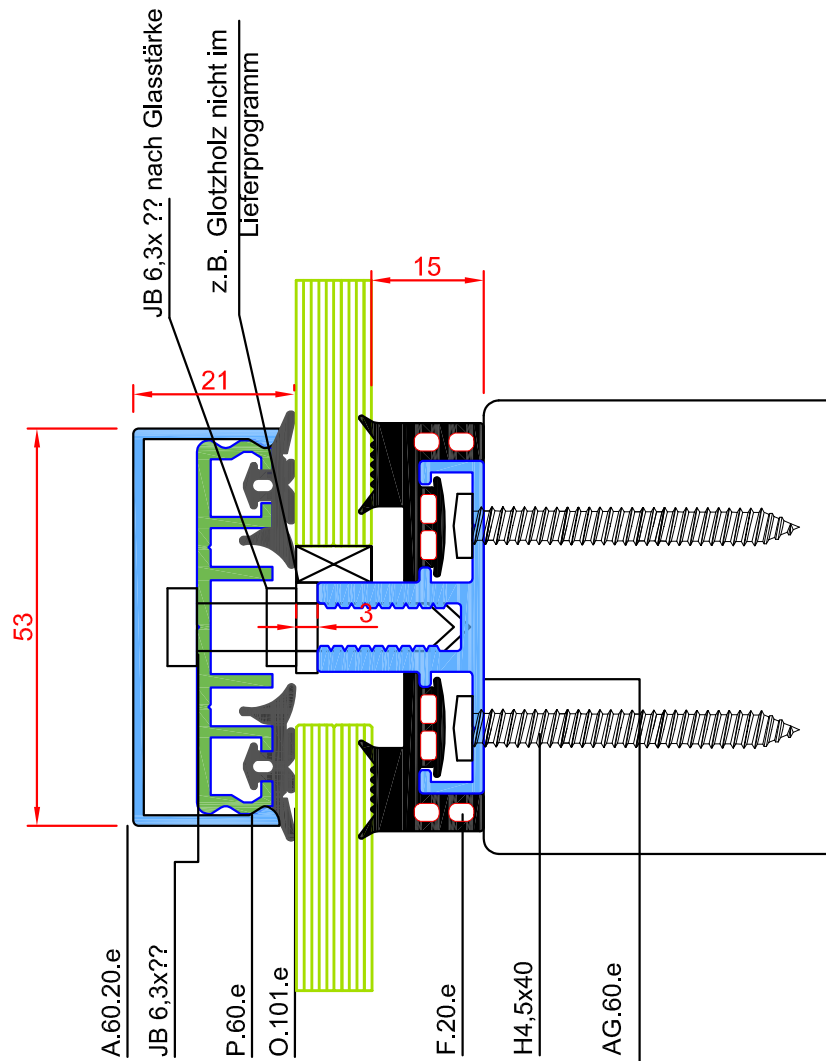

Fassadenverglasung bei Kaltfassade mit ALU- Auflageprofil für 60 mm (Beispiel) Querriegel bei senkrechter Verglasung !

Premium Ausführung

Videos finden Sie auf www.easywintergarten.de/verglasungsprofile-in-3d