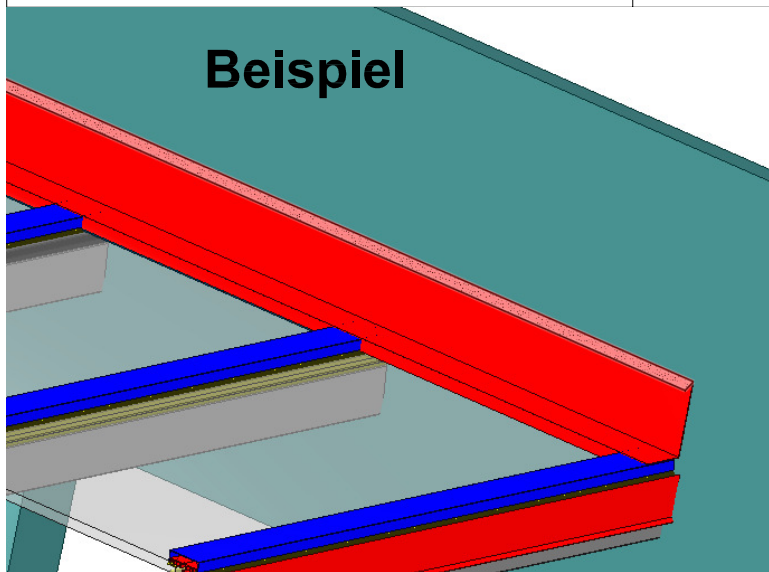

Beispiel

Wandanschluss Premium für Terrassendächer

Zeichnungen in 3D
www.easywintergarten.de/verglasungsprofile-in-3d.html

Unser Shop
www.easypfprofile.eu
oder Preise anfragen

Darstellung: Wintergartenprofile
Titel : ..
Zeichnungsdatum : Dez 2016
Geschäftsbedingungen: aktueller Stand im Internet unter www.easyWintergarten.de

Maßstab: 1:1
www.easywintergarten.de

Seite: 20