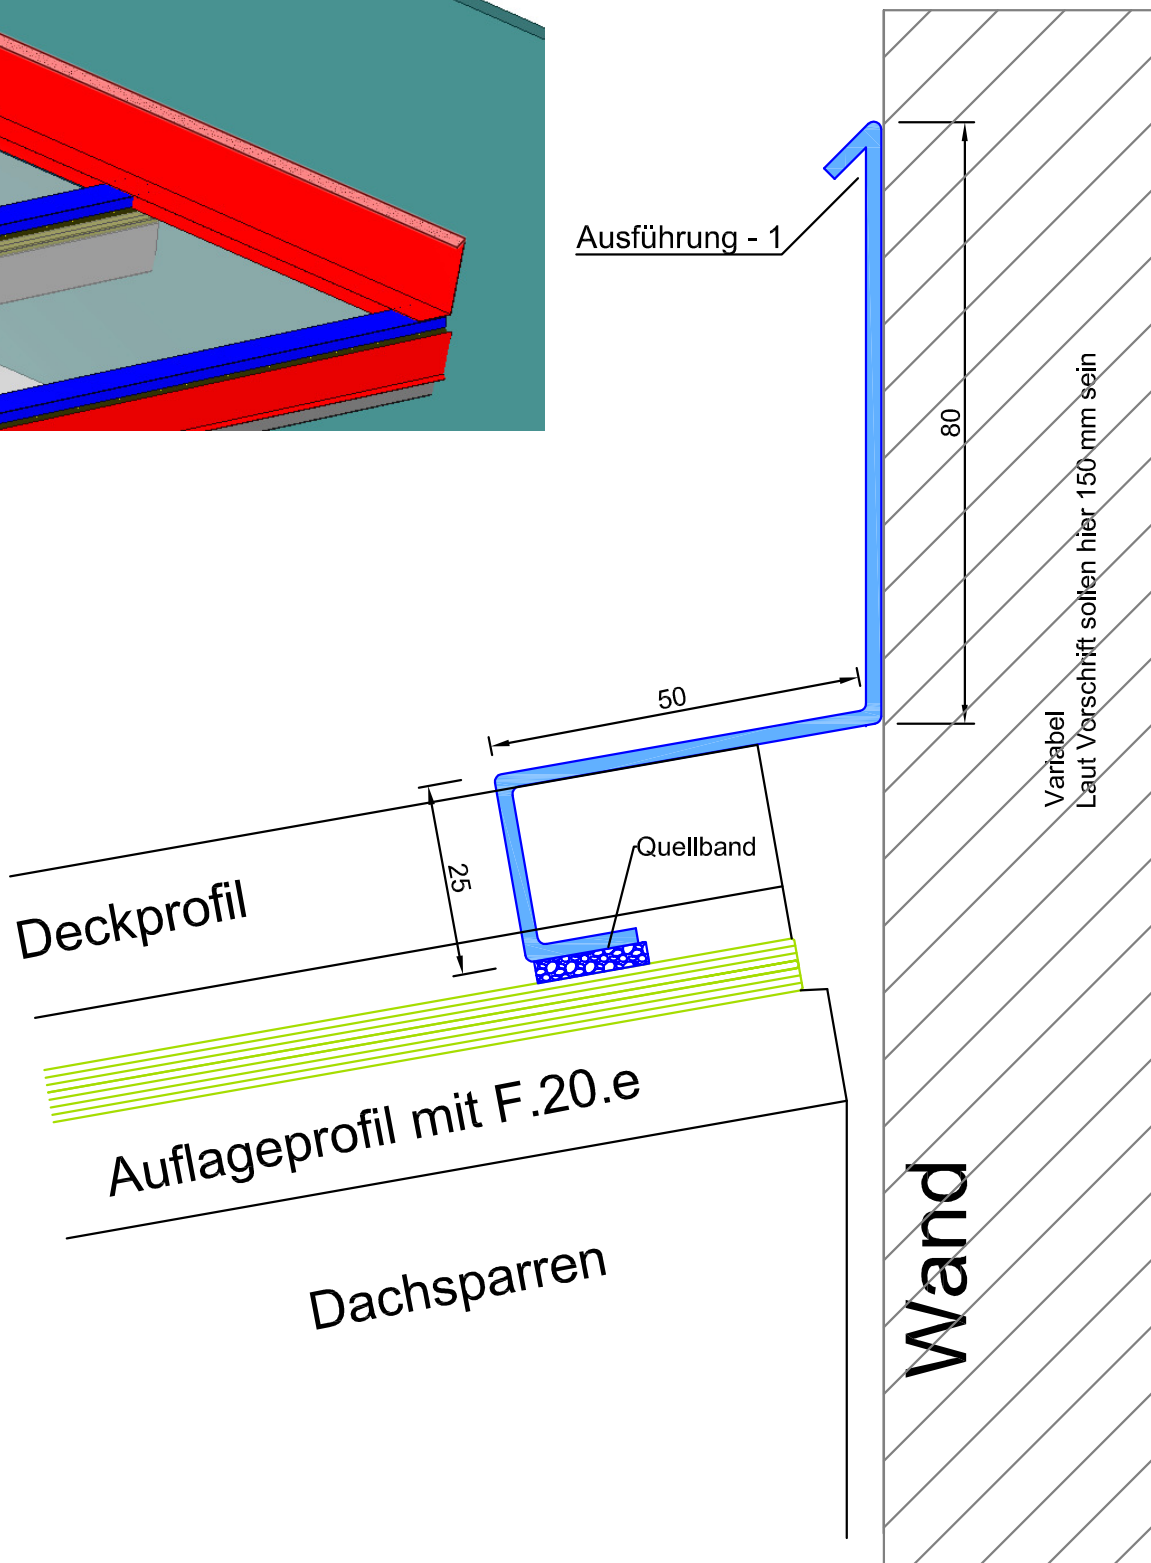

Beispiel

Wandanschluss Premium für Terrassendächer

Zeichnungen in 3D
www.easywintergarten.de/verglasungsprofile-in-3d.html

Unser Shop
www.easypfprofile.eu
oder Preise anfragen

Darstellung: Wintergartenprofile
Titel : ..
Zeichnungsdatum : Dez 2016
Geschäftsbedingungen: aktueller Stand im Internet unter www.easyWintergarten.de

Maßstab: 1:1
www.easywintergarten.de

Seite: 20