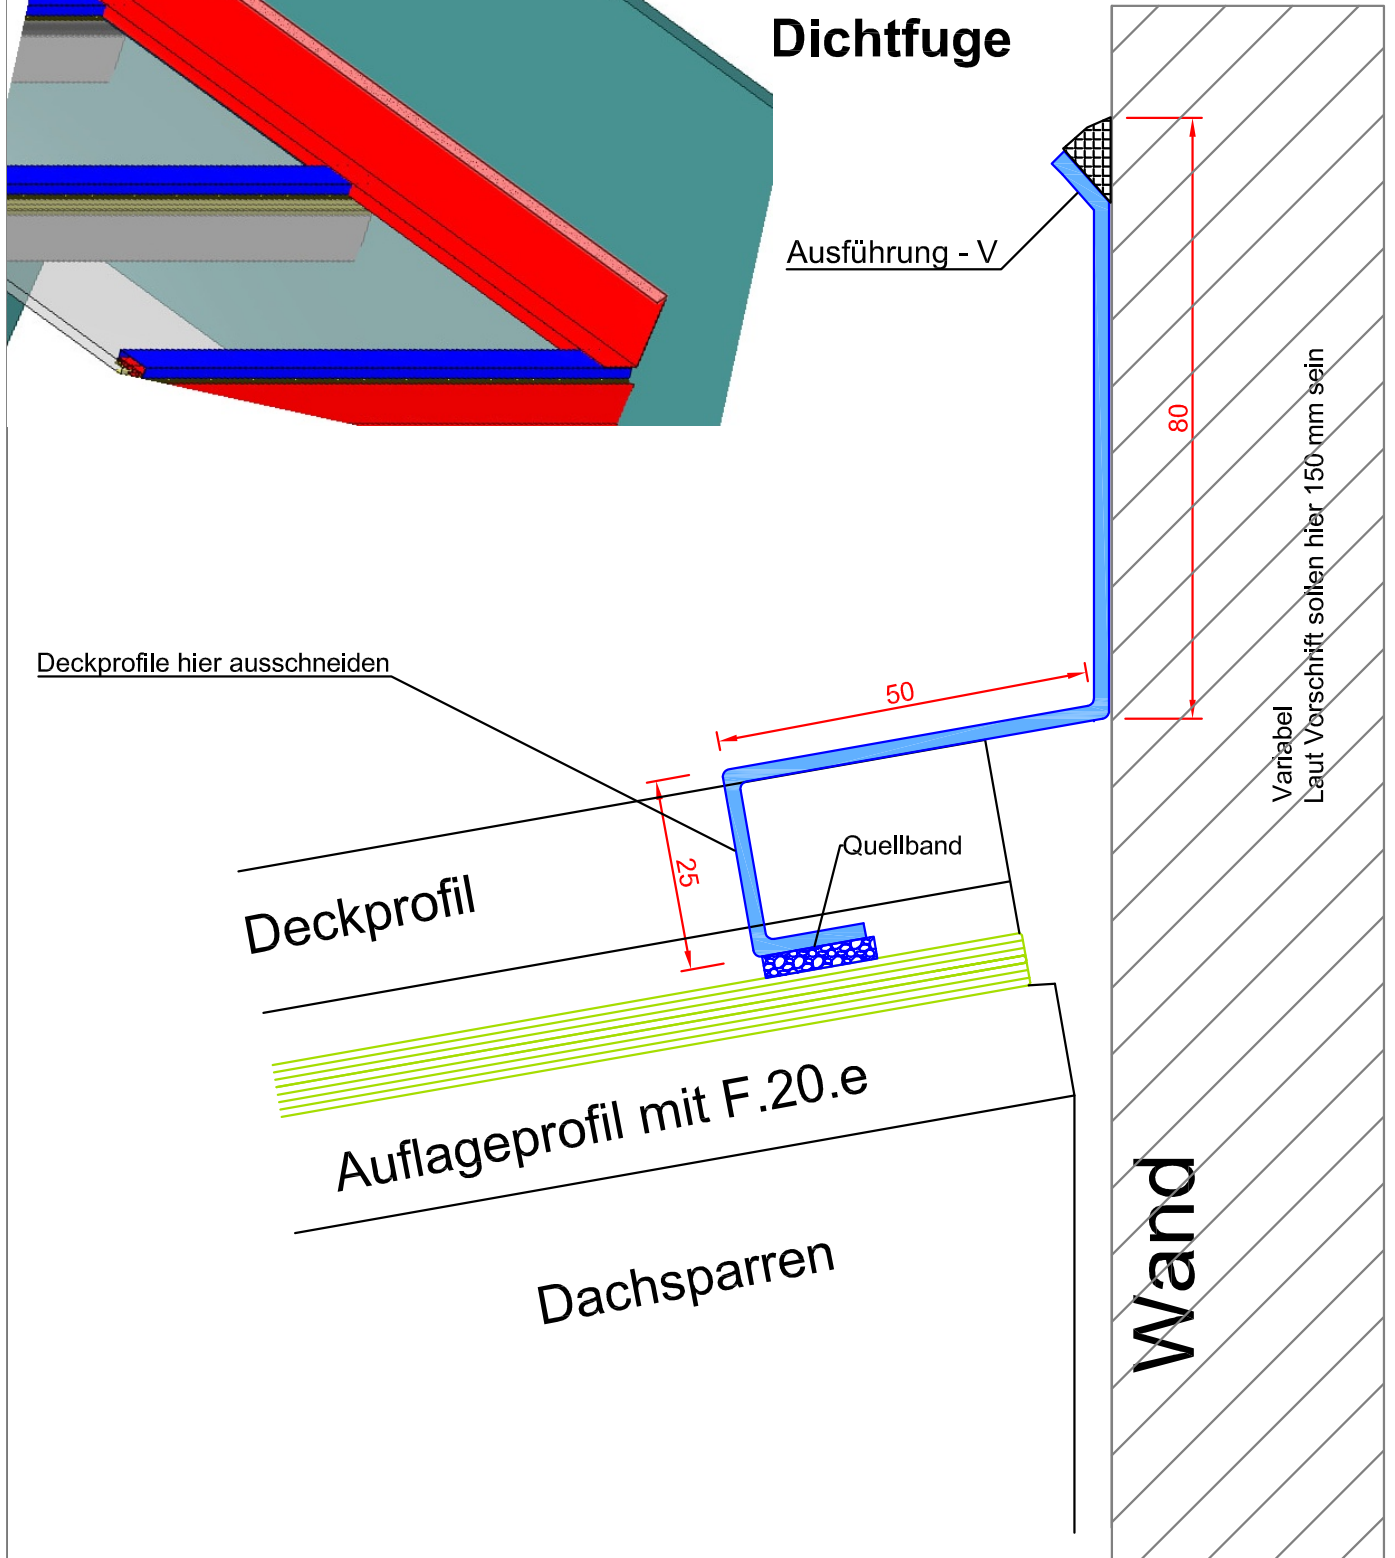

Wandanschluss Premium für Terrassendächer für Dichtfuge

Videos finden Sie auf www.easywintergarten.de/verglasungsprofile-in-3d