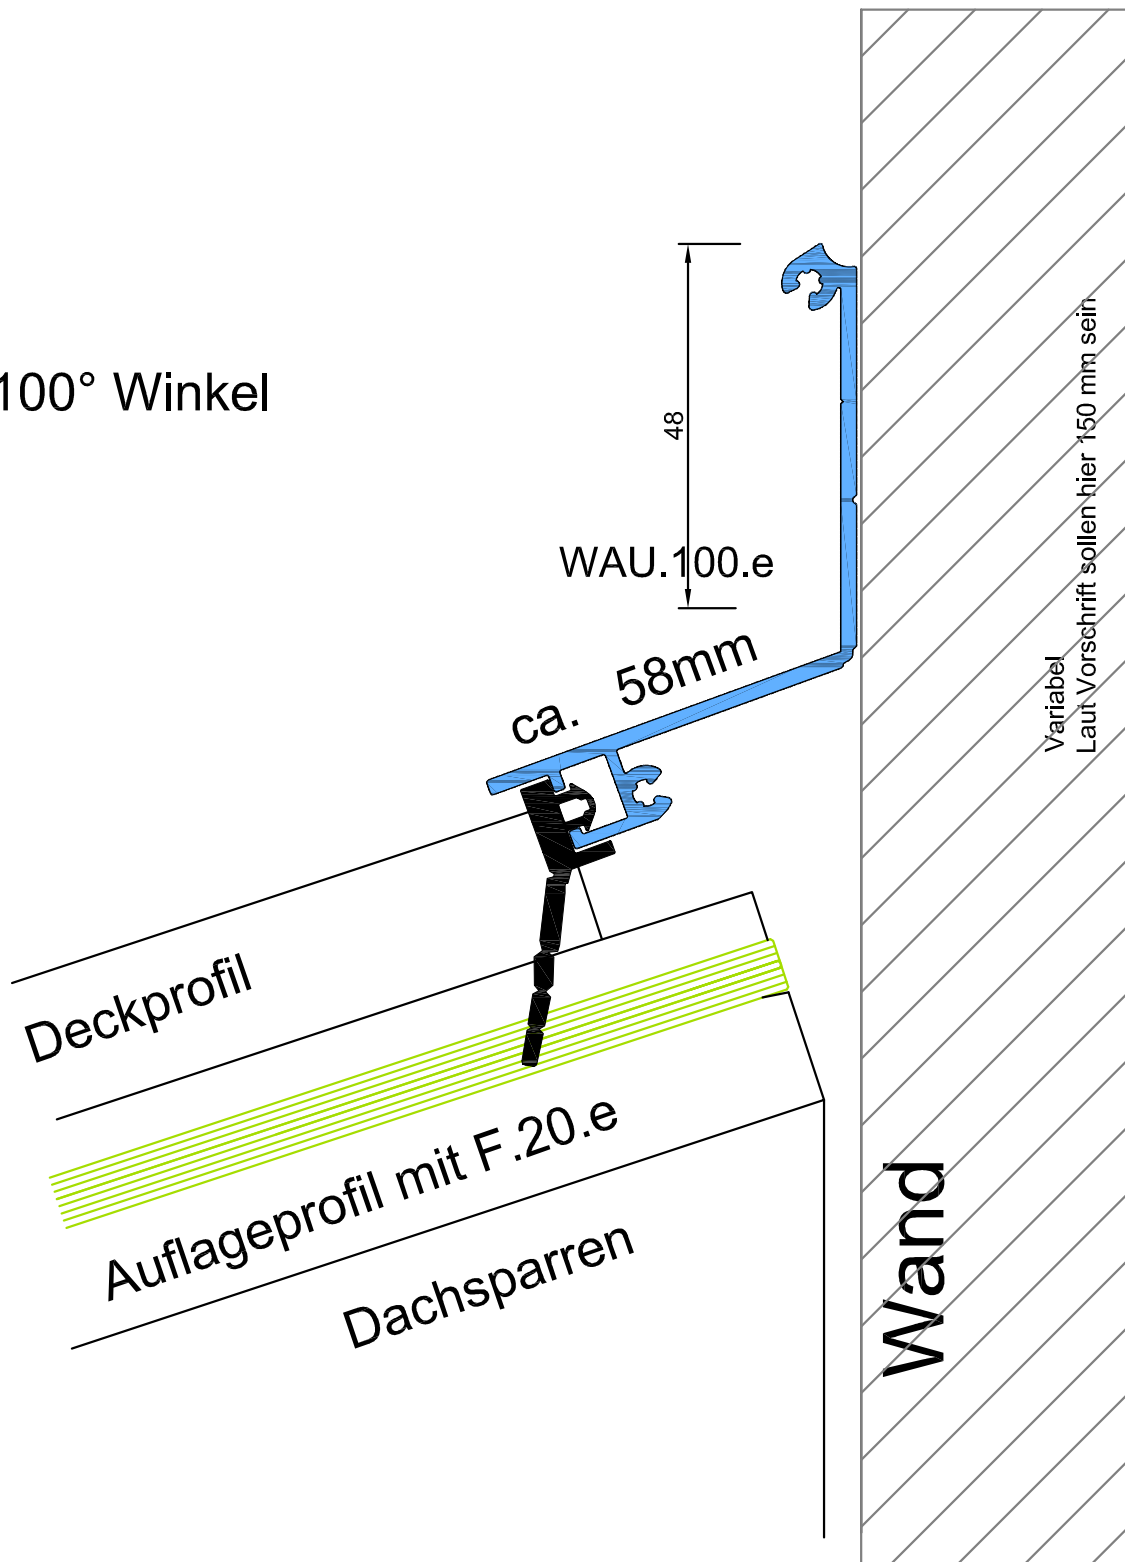

## Wandanschluss einfach für Terrassendächer mit Gummilippe

100° Winkel

Zeichnungen in 3D  
[www.easywintergarten.de/verglasungsprofile-in-3d.html](http://www.easywintergarten.de/verglasungsprofile-in-3d.html)