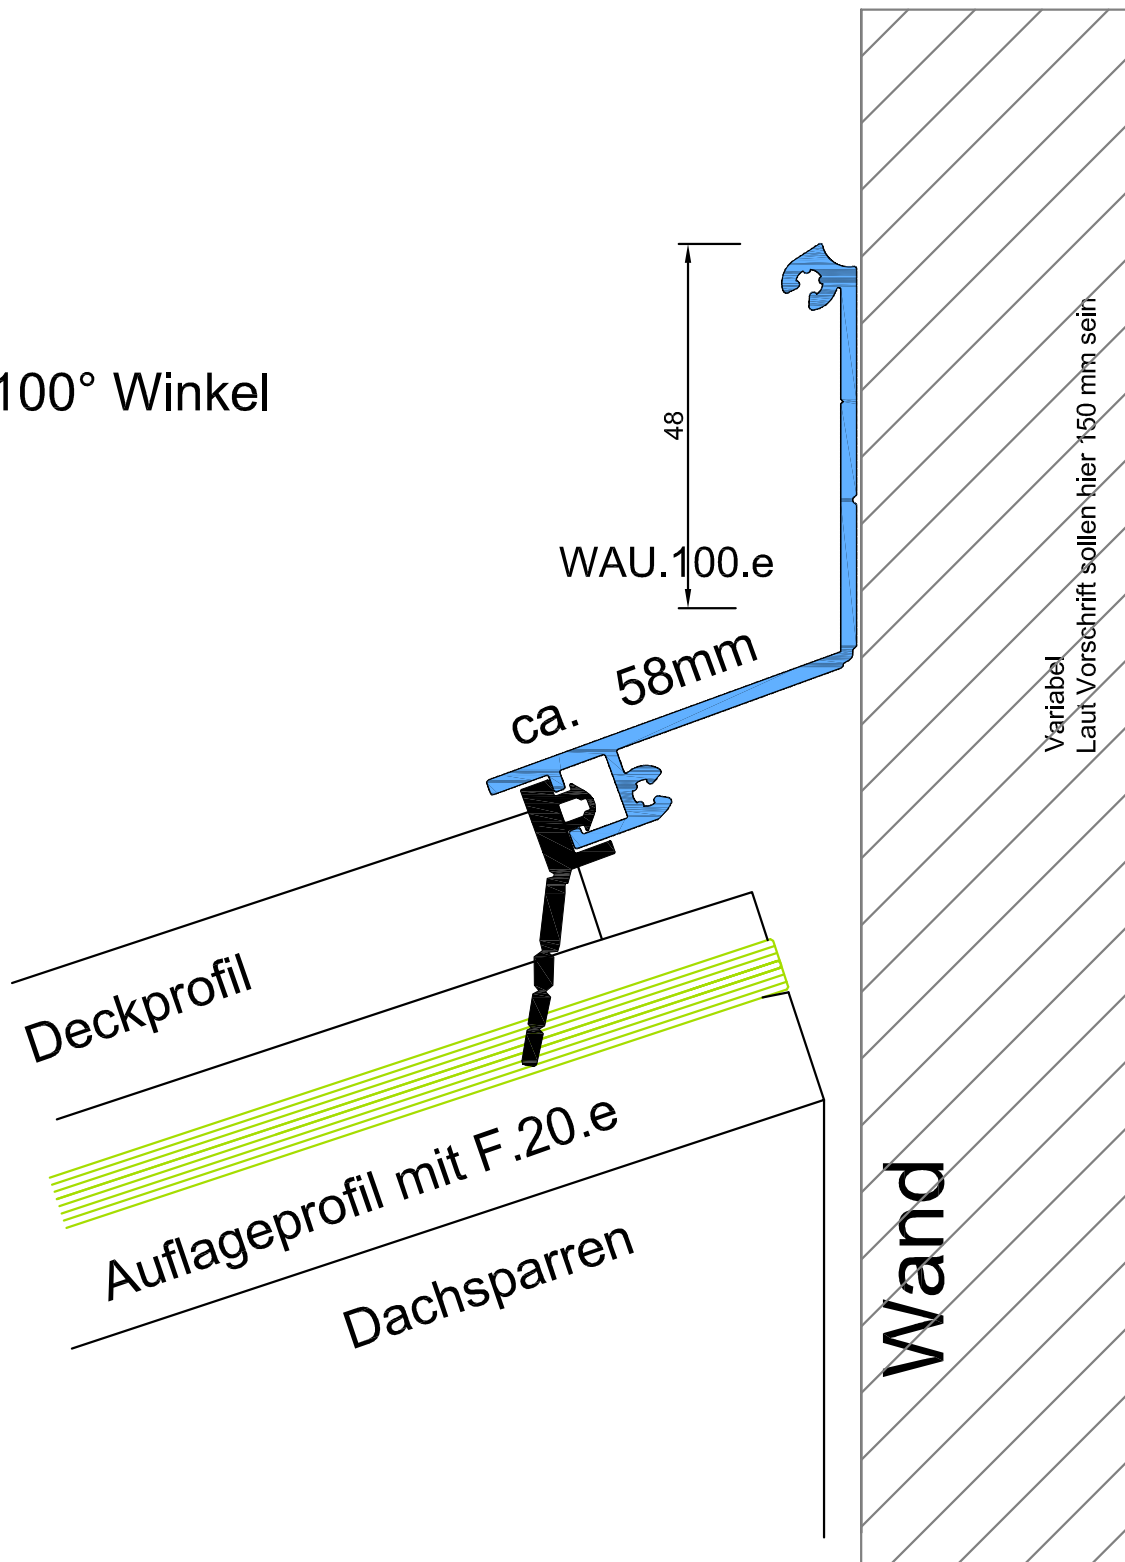

Wandanschluss einfach für Terrassendächer mit Gummilippe

100° Winkel

Zeichnungen in 3D
www.easywintergarten.de/verglasungsprofile-in-3d.html