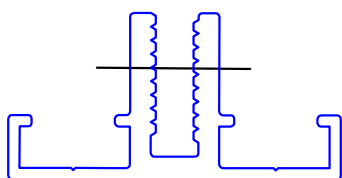

Glasstoß für einfache Terrassendächer

evtl. AG.60.e
beschneiden

Entwurf

easywintergarten
Aluauflage einfach

3 D

Zeichnungen in 3D
www.easywintergarten.de/verglasungsprofile-in-3d.html