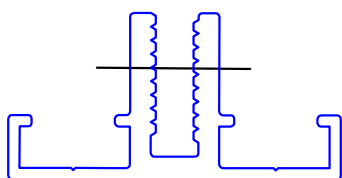

## Glasstoß für einfache Terrassendächer

evtl. AG.60.e  
beschneiden

# Entwurf

easywintergarten  
Aluauflage einfach

Zeichnungen in 3D  
[www.easywintergarten.de/verglasungsprofile-in-3d.html](http://www.easywintergarten.de/verglasungsprofile-in-3d.html)