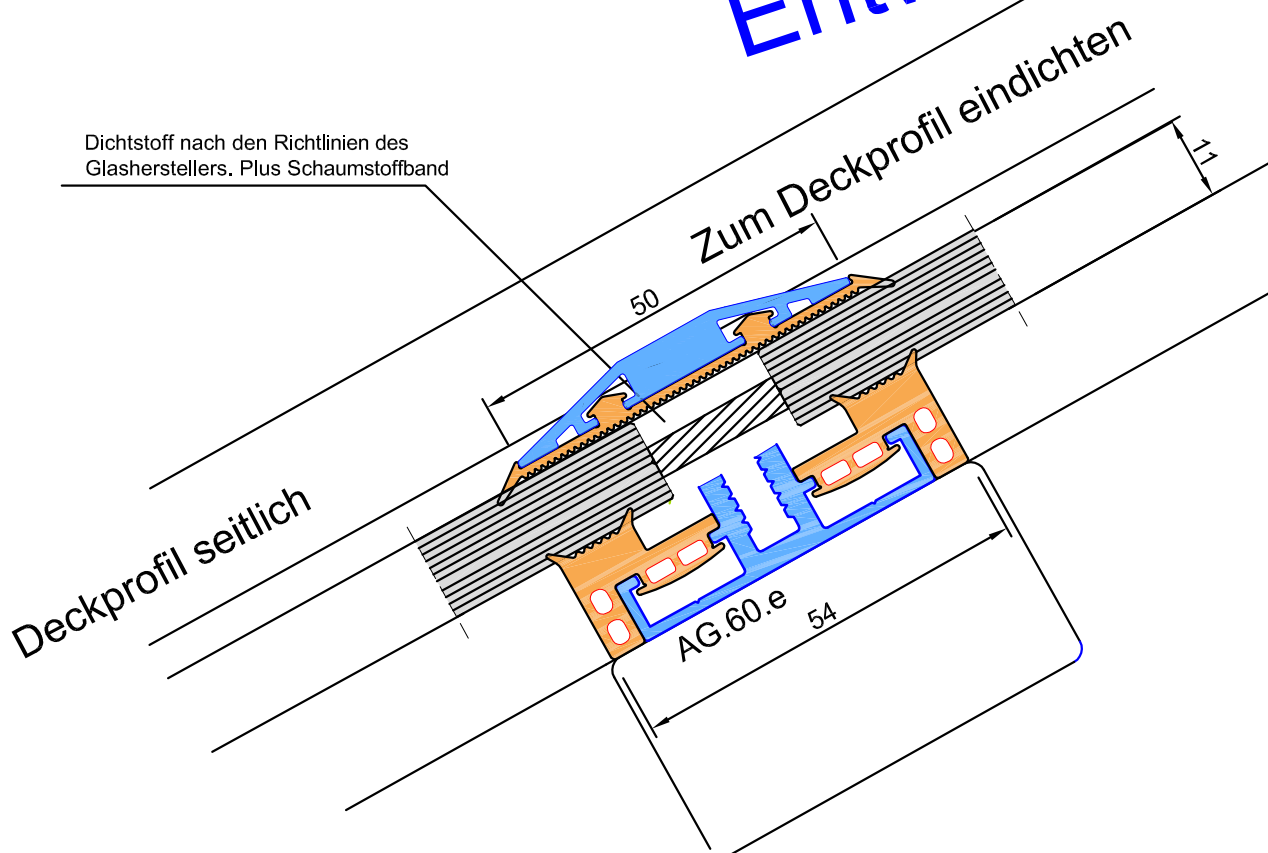

Glasstoß für einfache Terrassendächer

evtl. AG.60.e
beschneiden

Entwurf

easywintergarten
Aluauflage einfach

3 D

Zeichnungen in 3D
www.easywintergarten.de/verglasungsprofile-in-3d.html