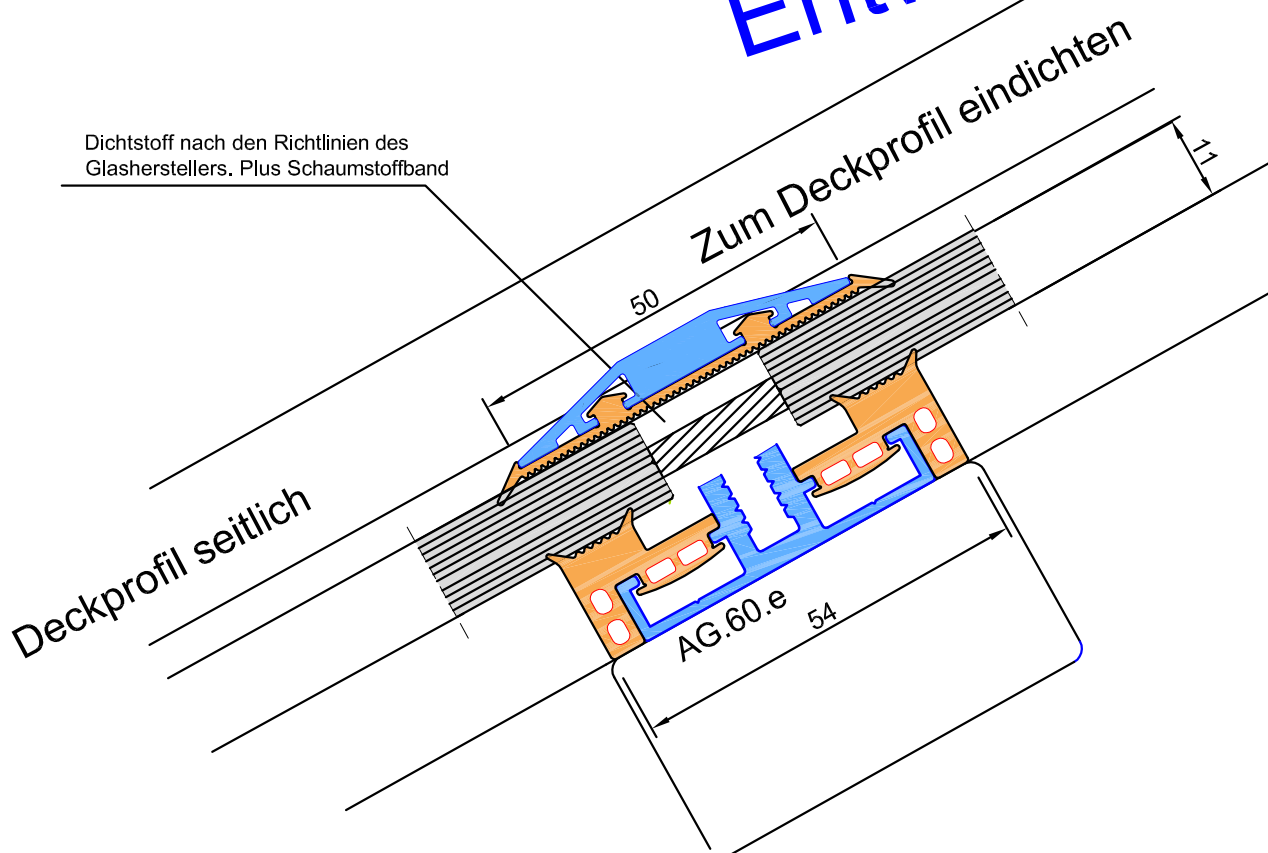

## Glasstoß für einfache Terrassendächer

evtl. AG.60.e  
beschneiden

# Entwurf

easywintergarten  
Aluauflage einfach

Zeichnungen in 3D  
[www.easywintergarten.de/verglasungsprofile-in-3d.html](http://www.easywintergarten.de/verglasungsprofile-in-3d.html)