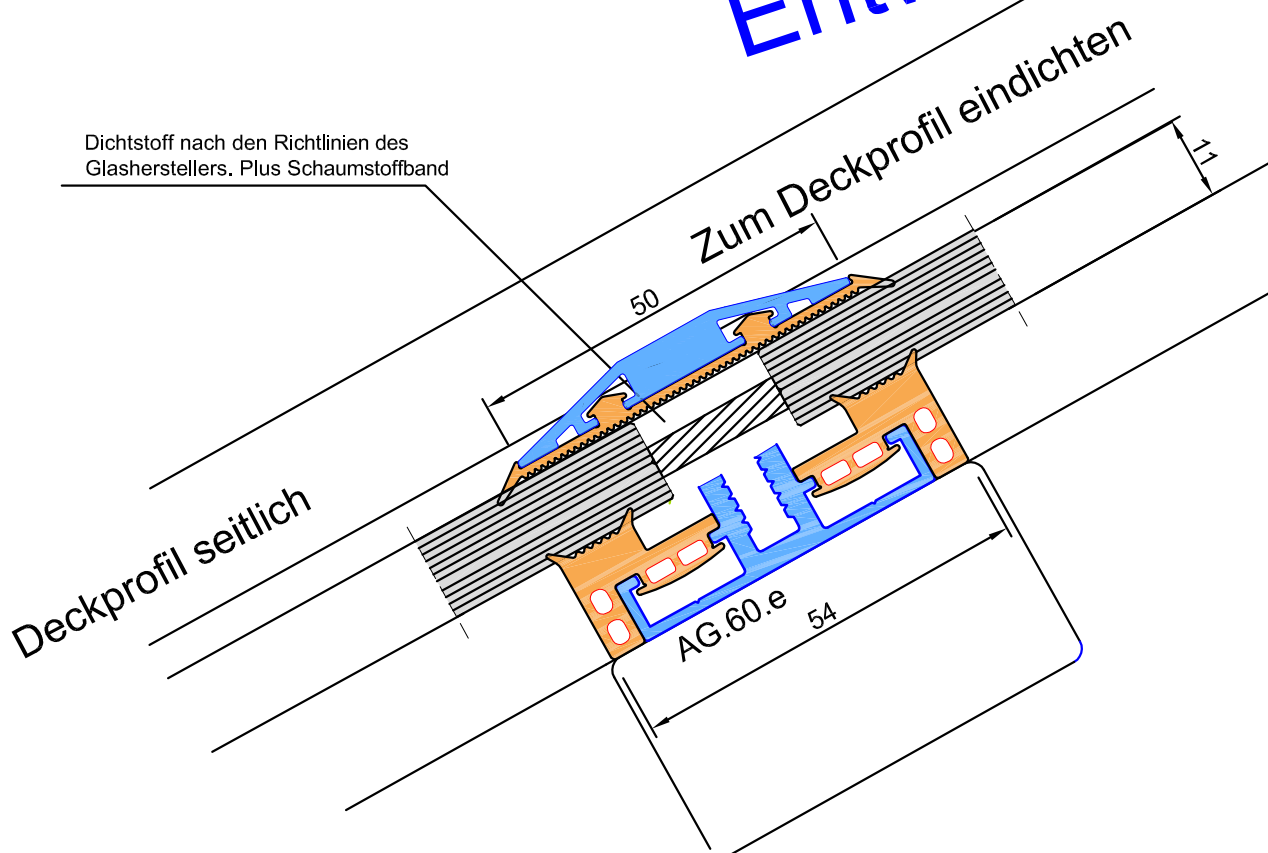

Glasstoß für einfache Terrassendächer

evtl. AG.60.e
beschneiden

Entwurf

Zeichnungen in 3D
www.easywintergarten.de/verglasungsprofile-in-3d.html