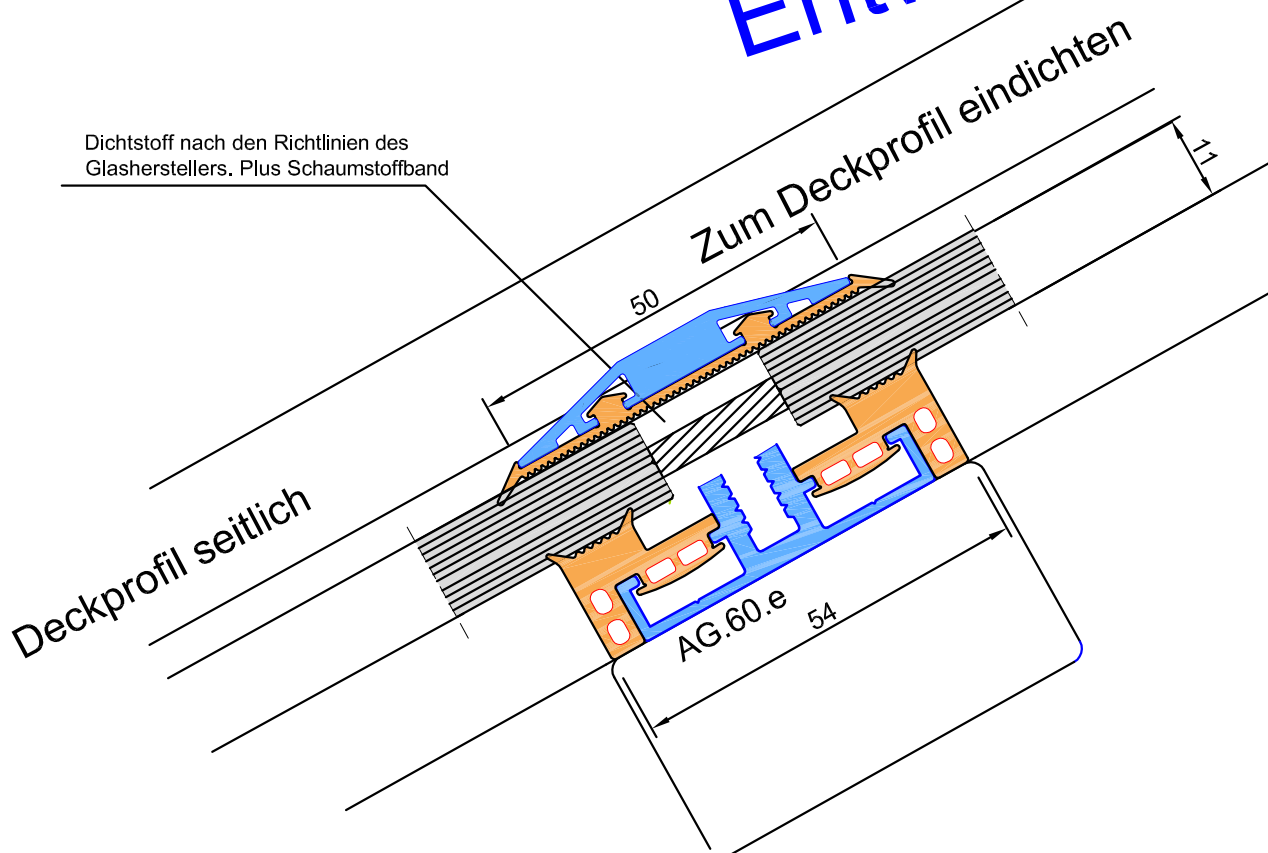

Glasstoß für einfache Terrassendächer

evtl. AG.60.e
beschneiden

Entwurf

3 D

Zeichnungen in 3D
www.easywintergarten.de/verglasungsprofile-in-3d.html