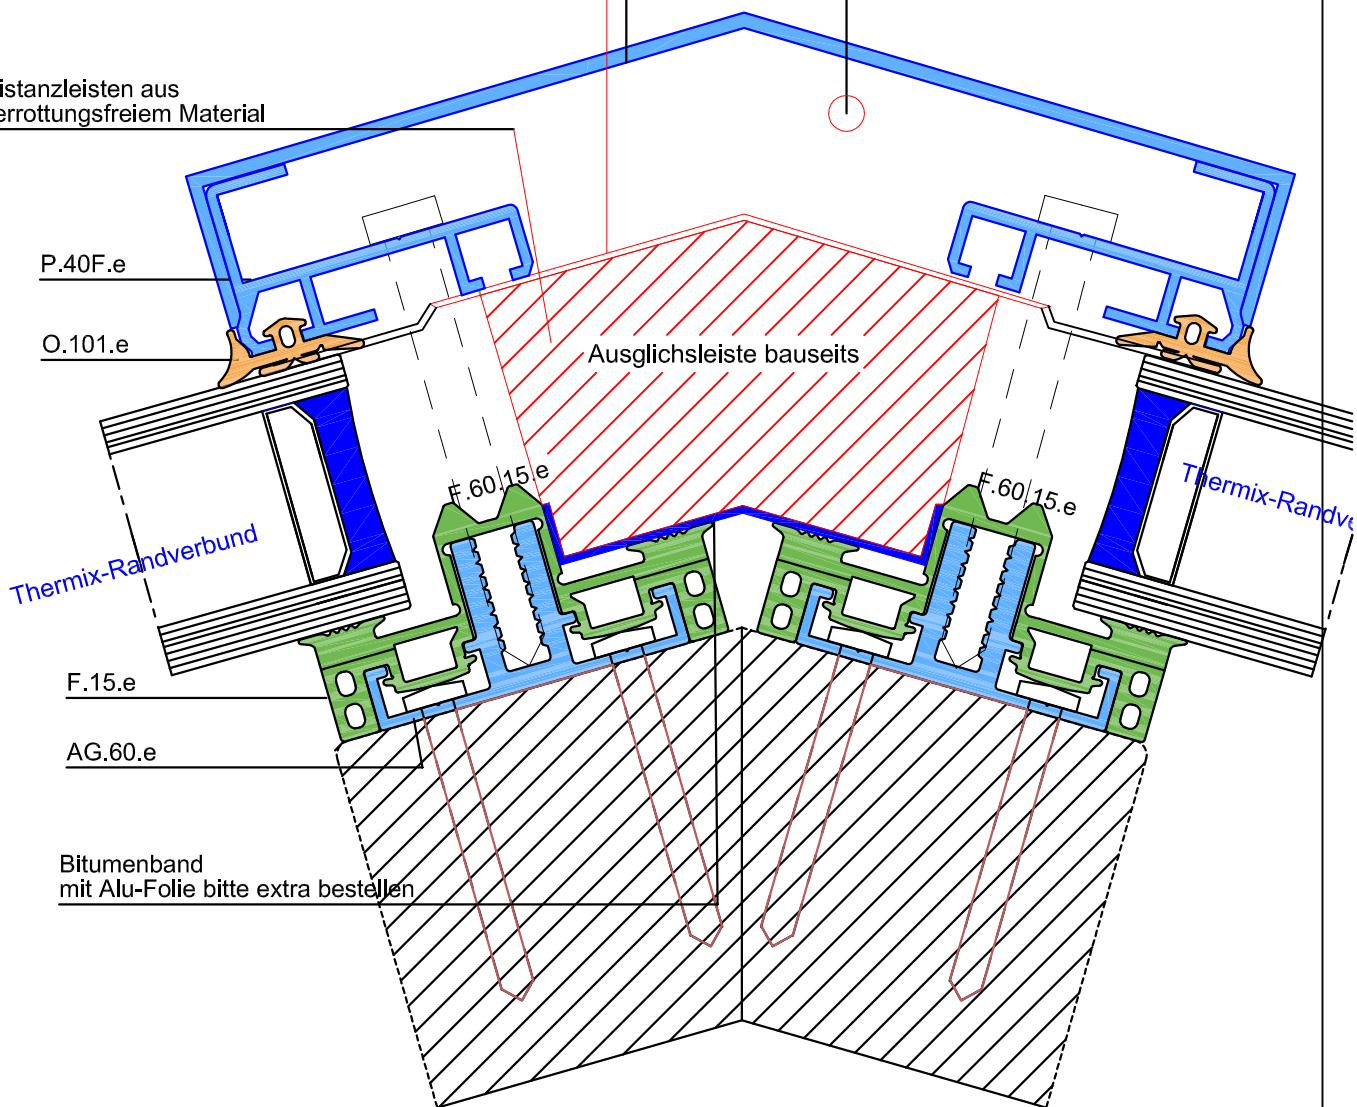

**Gratsparren / First variabel
(Dach) mit Butyband abkleben**

Mit Prüfzeugnis vom PFB
für Glasfassaden und
Glasdächer ab 5° (3°)

Firsthaube aus 1,5-2,0mm
Alu-Blech nach Maß gekantet

Butyband mit
Alu-Folie bitte extra bestellen

Hier für Hinter-
lüftung sorgen

Distanzleisten aus
verrottungsfreiem Material

P.40F.e

O.101.e

Ausgleichsleiste bauseits

F.60/15.e

F.60/15.e

Thermix-Randverbund

Thermix-Randverbund

F.15.e

AG.60.e

Bitumenband
mit Alu-Folie bitte extra bestellen

Glasstärke von 24 - 60 mm einsetzbar