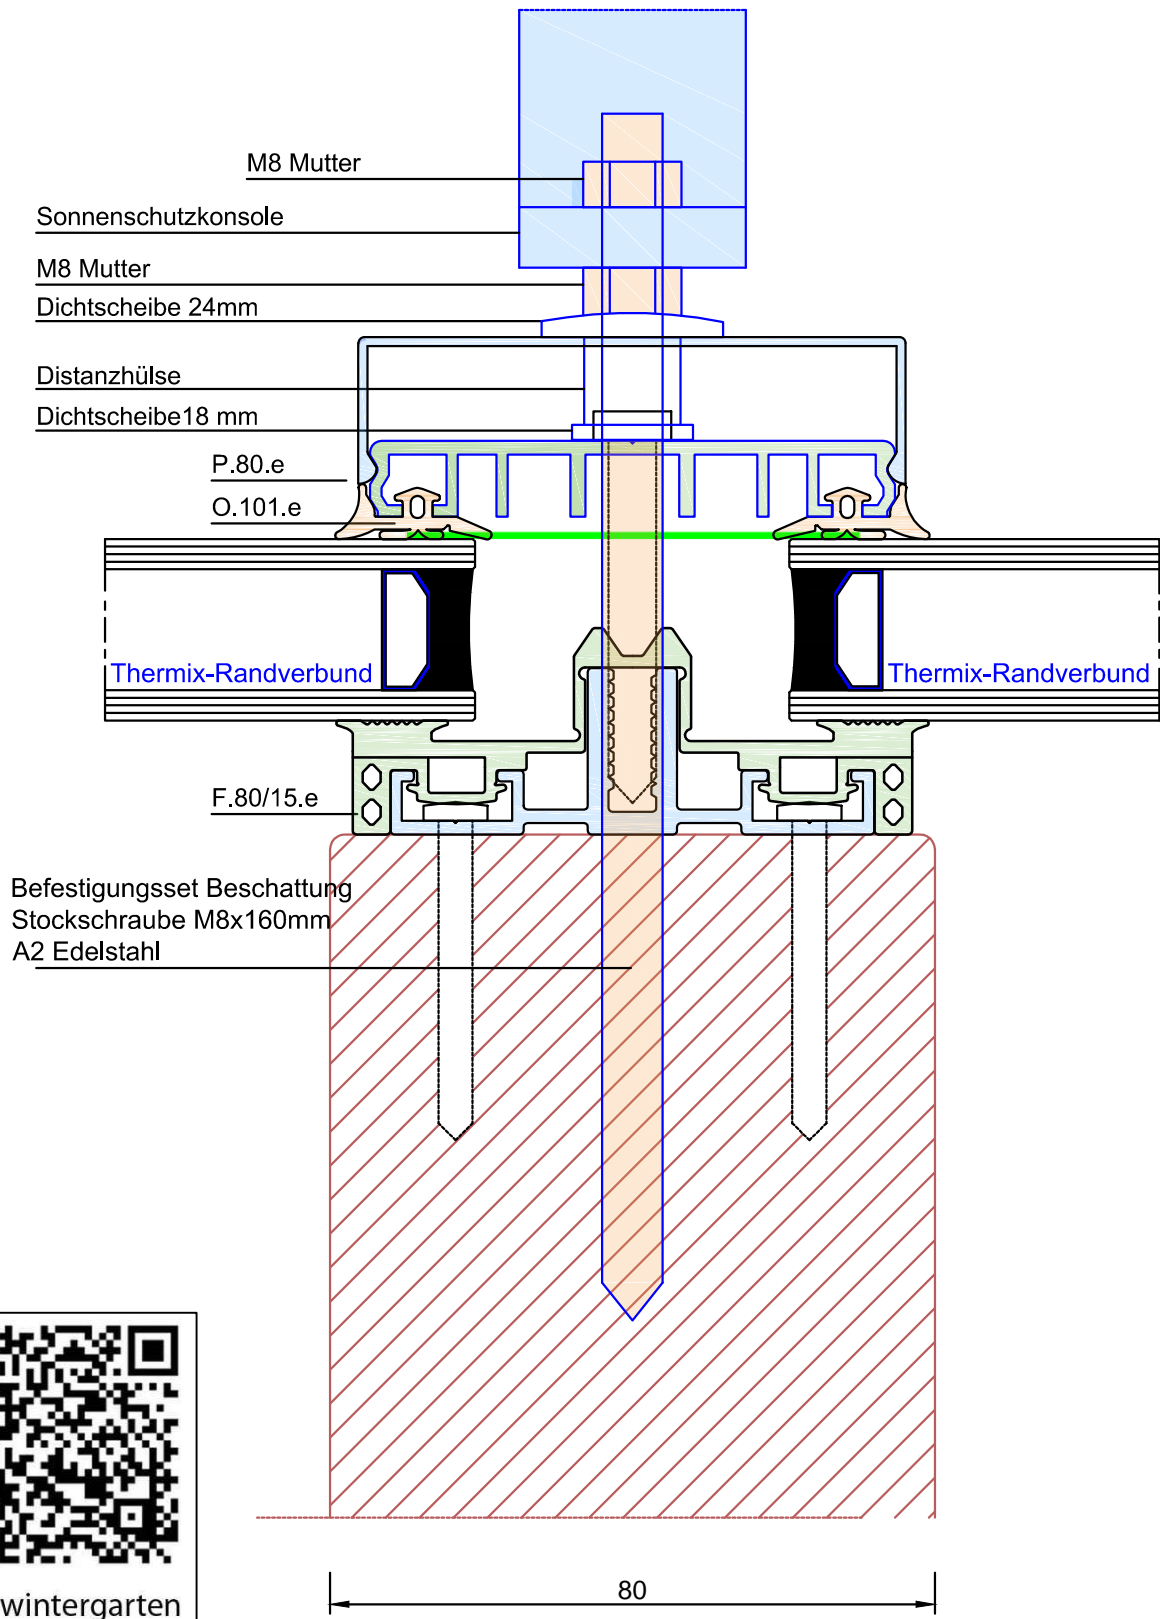

Montage Beschattung mit Befestigungsset

easywintergarten
Aluauflage isoliert

Unser neuer Shop
www.easyprofile.eu

Darstellung: Wintergartenprofile

Titel : ..
Zeichnungsdatum :

Geschäftsbedingungen: aktueller Stand im Internet unter www.easyWintergarten.de

Maßstab: 1:1

www.easywintergarten.de

Seite: 00