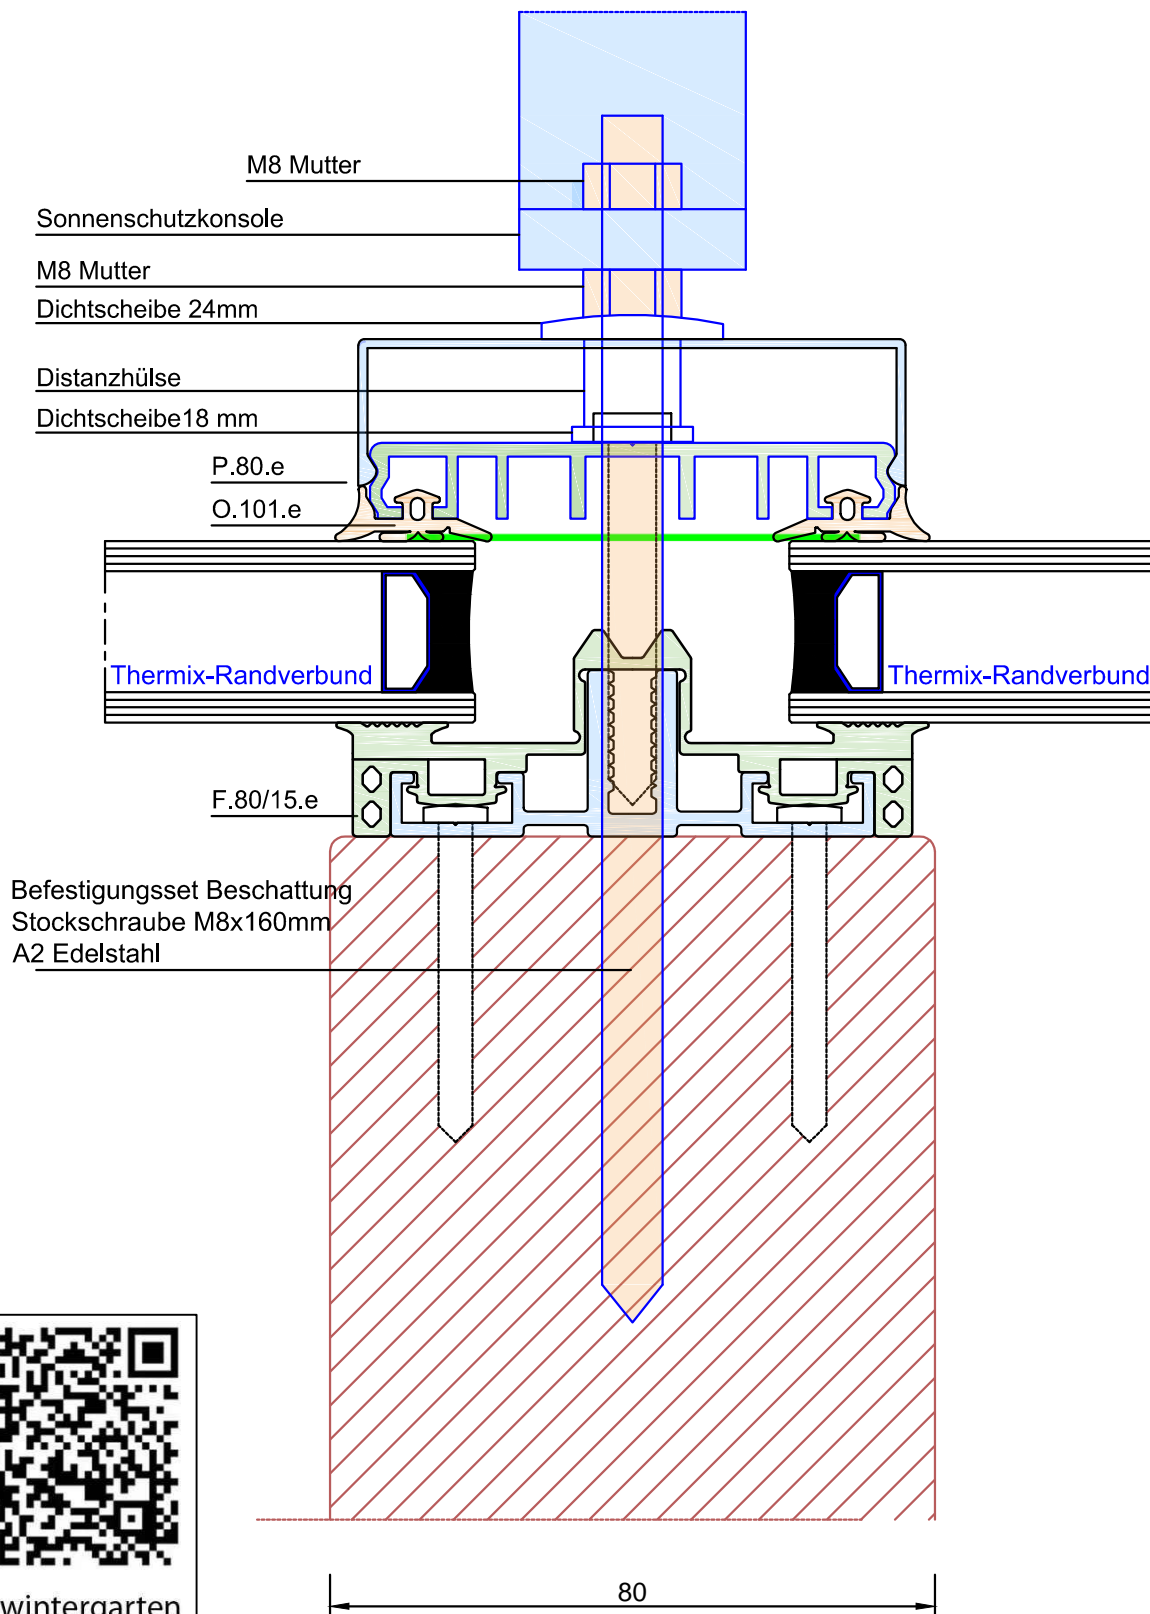

Montage Beschattung mit Befestigungsset

easywintergarten
Aluauflage isoliert

Unser neuer Shop
www.easyprofile.eu

Darstellung: Wintergartenprofile

Titel : ..
Zeichnungsdatum :

Geschäftsbedingungen: aktueller Stand im Internet unter www.easyWintergarten.de

Maßstab: 1:1

www.easywintergarten.de

Seite: 00