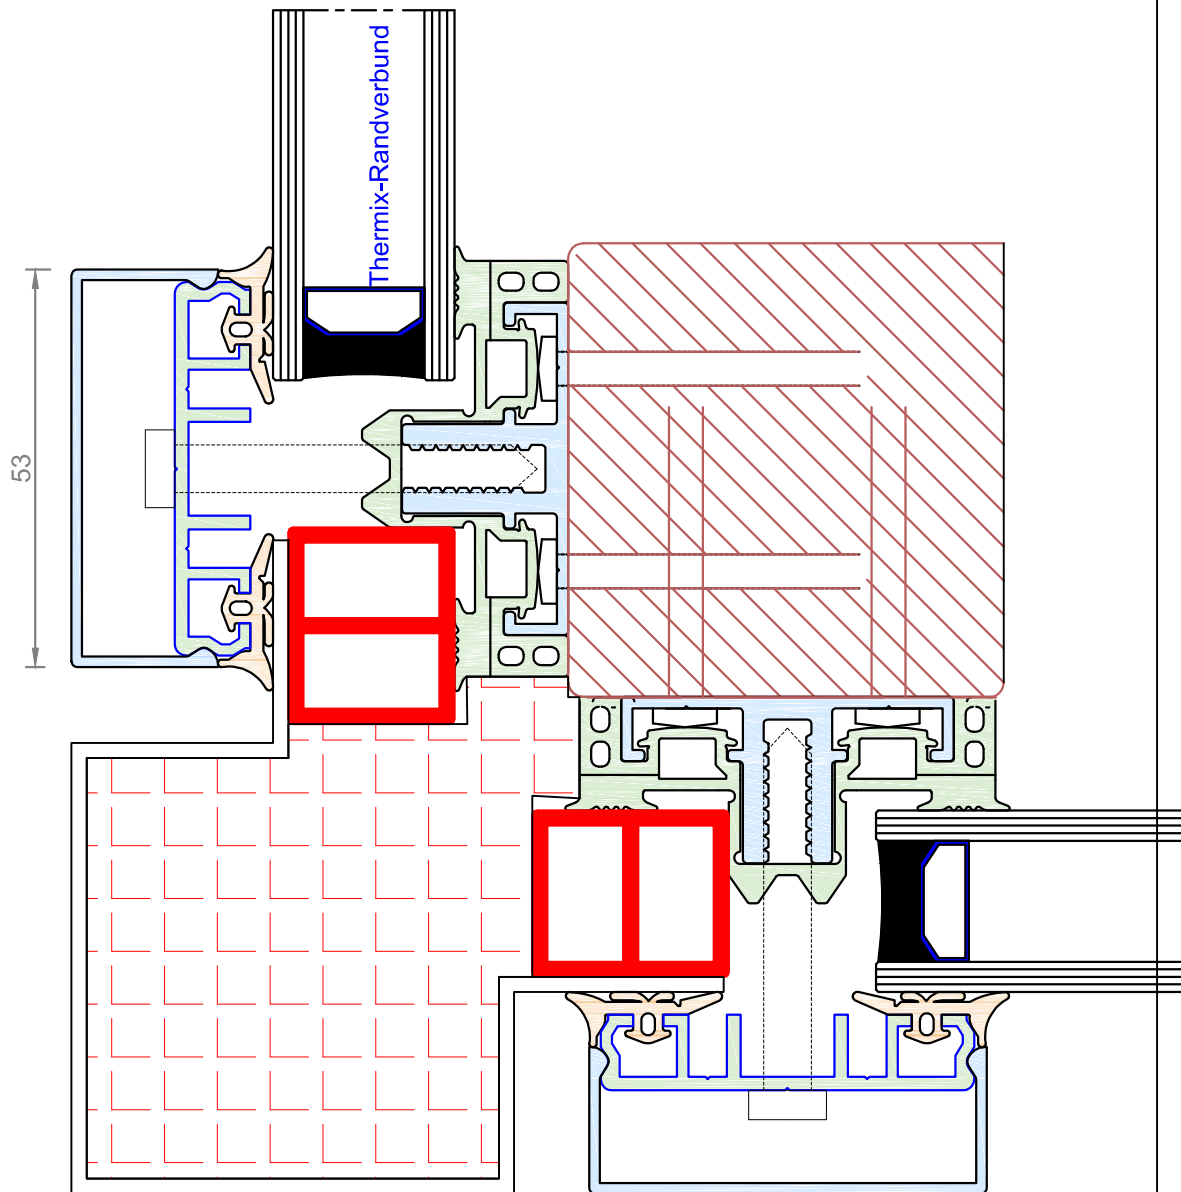

### Eckausbildung Sonderausführung Beispiel 60 (Senkrechte Glaswand)

easywintergarten  
Aluauflage isoliert

Glasstärke von 24 - 60 mm einsetzbar

Unser neuer Shop  
[www.easyprofile.eu](http://www.easyprofile.eu)

Darstellung: Wintergartenprofile

Titel : ..

Zeichnungsdatum :

Geschäftsbedingungen: aktueller Stand im Internet unter [www.easyWintergarten.de](http://www.easyWintergarten.de)

Maßstab: 1:1

[www.easywintergarten.de](http://www.easywintergarten.de)