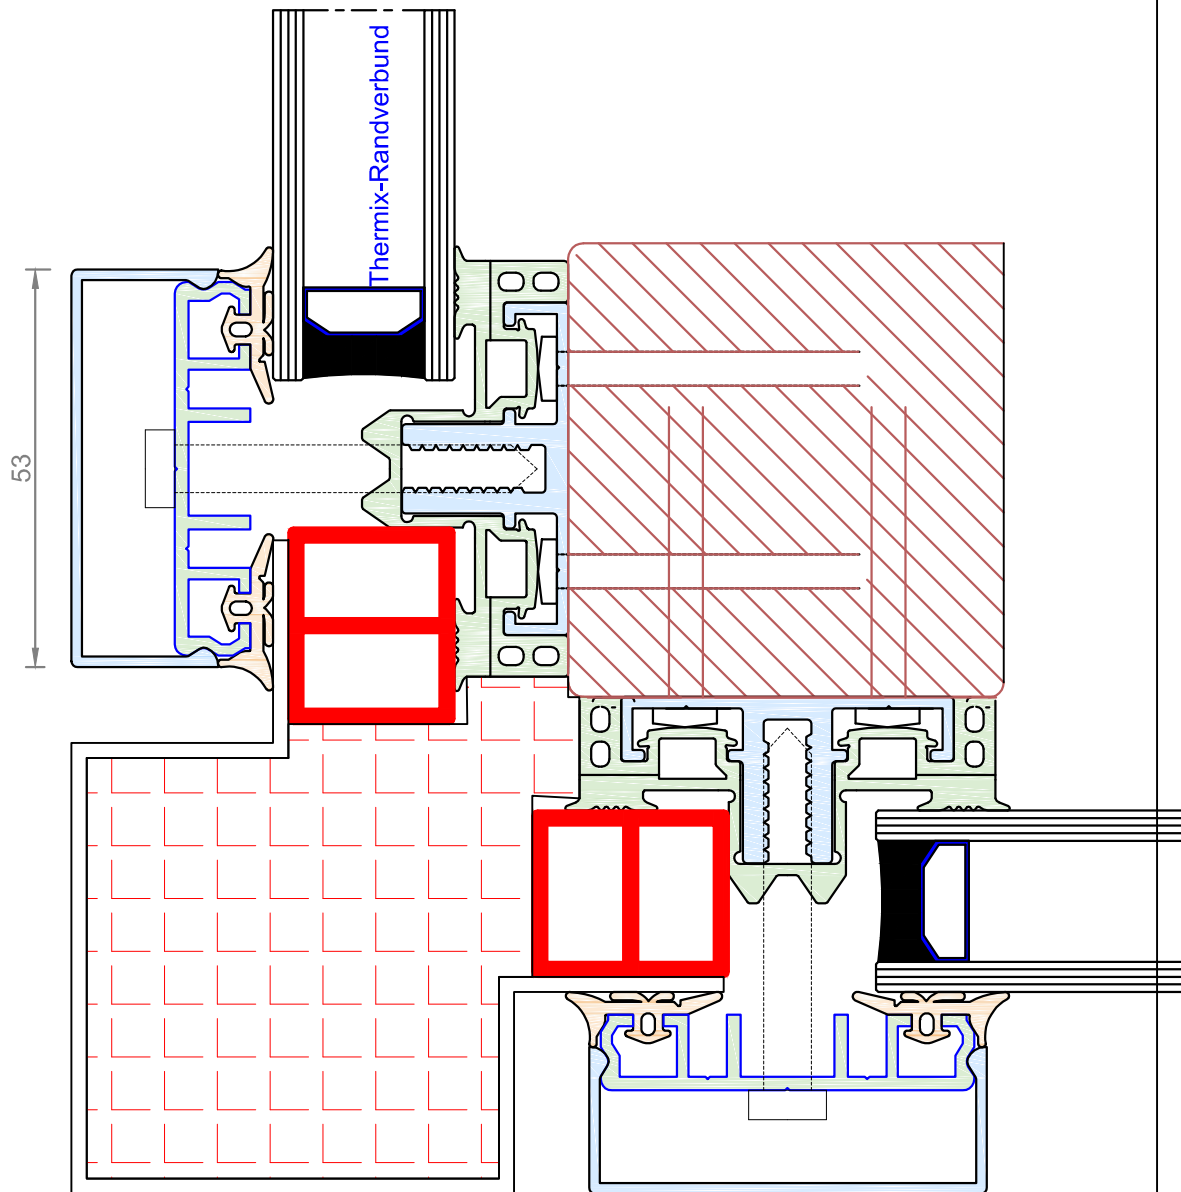

Eckausbildung Sonderausführung Beispiel 60 (Senkrechte Glaswand)

easywintergarten
Aluauflage isoliert

Glasstärke von 24 - 60 mm einsetzbar

Unser neuer Shop
www.easyprofile.eu

Darstellung: Wintergartenprofile

Titel : ..

Zeichnungsdatum :

Geschäftsbedingungen: aktueller Stand im Internet unter www.easyWintergarten.de

Maßstab: 1:1

www.easywintergarten.de

Seite: