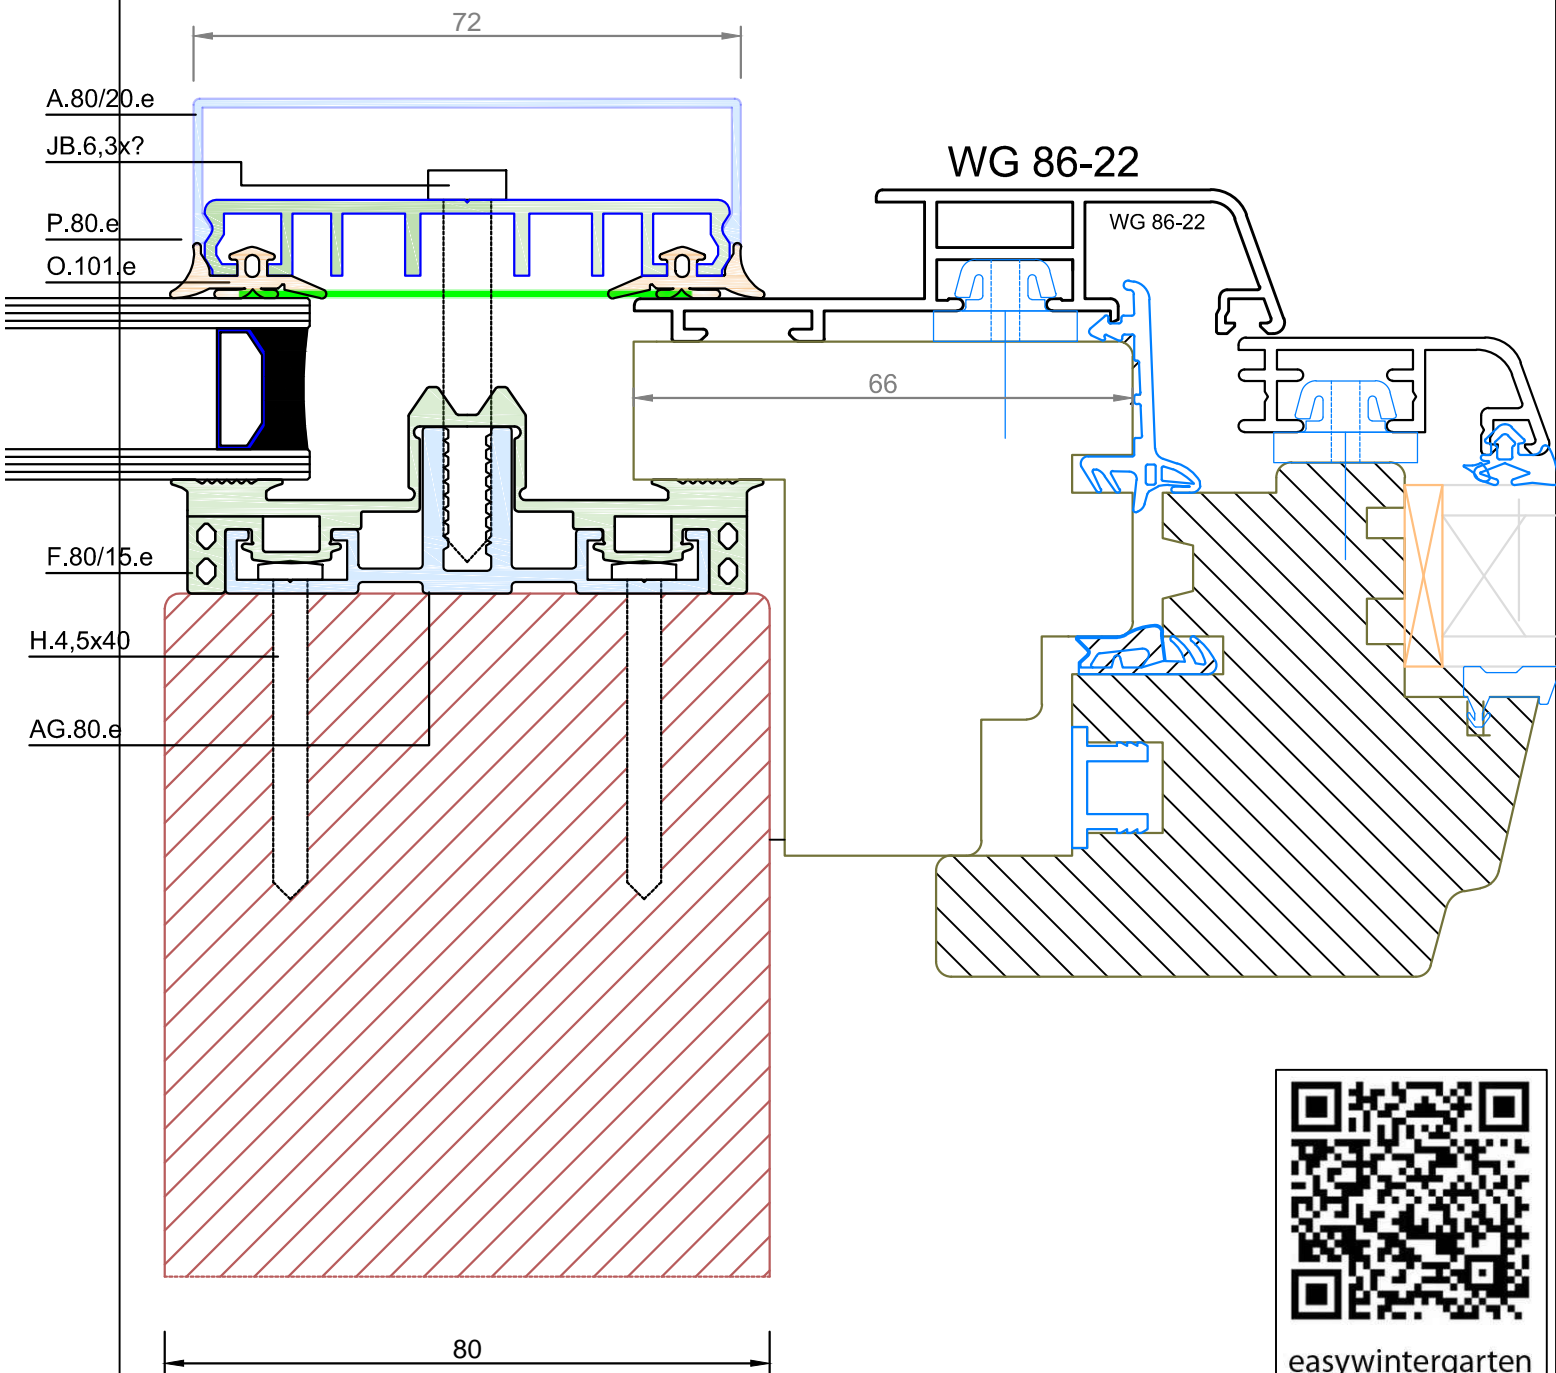

Alu-Auflageprofil mit großer durchgehender Dichtung und Einsatzfenster. In 60,80 und 100 machbar. (Senkrechte Glaswand)

easywintergarten
Aluauflage isoliert