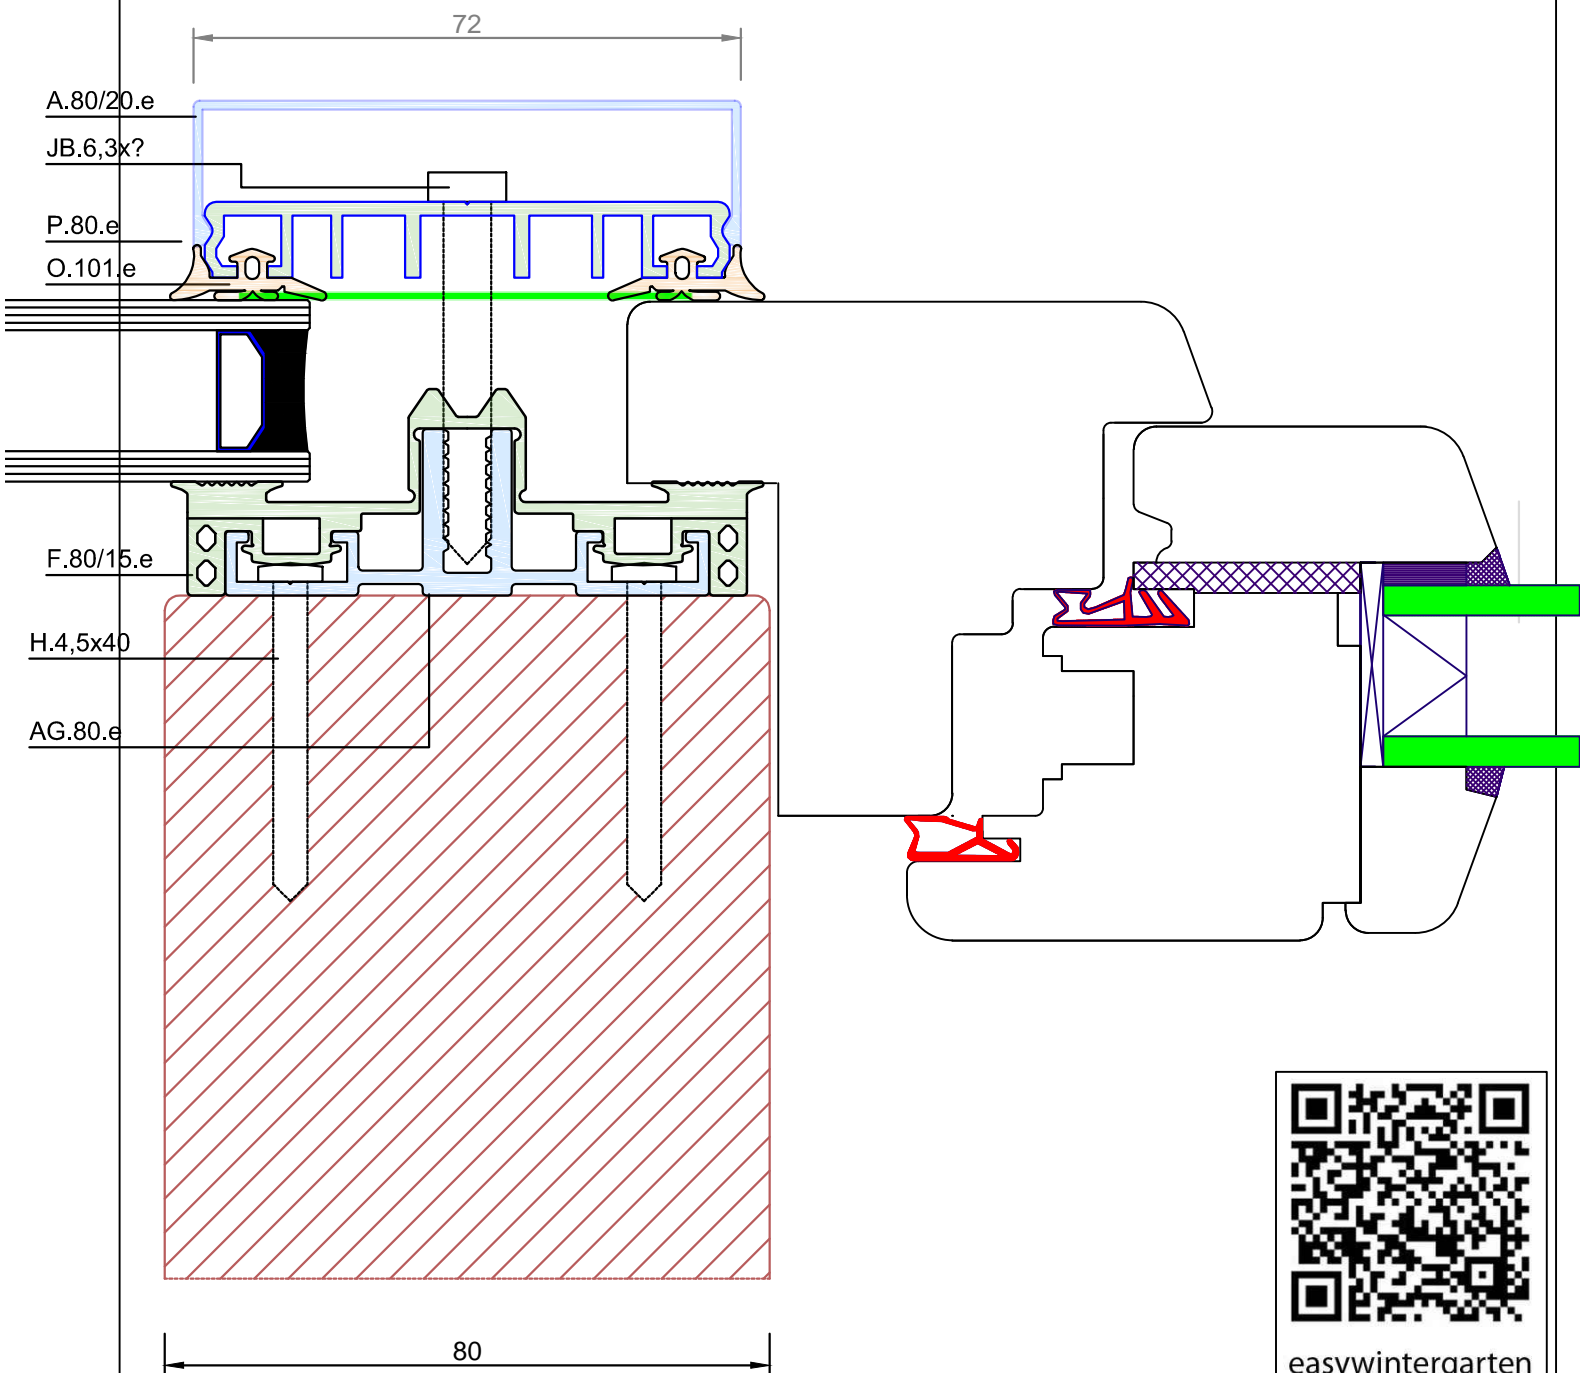

Alu-Auflageprofil mit großer durchgehender Dichtung und Einsatzfenster Holz. In 60,80 und 100 machbar. (Senkrechte Glaswand)

easywintergarten
Aluauflage isoliert