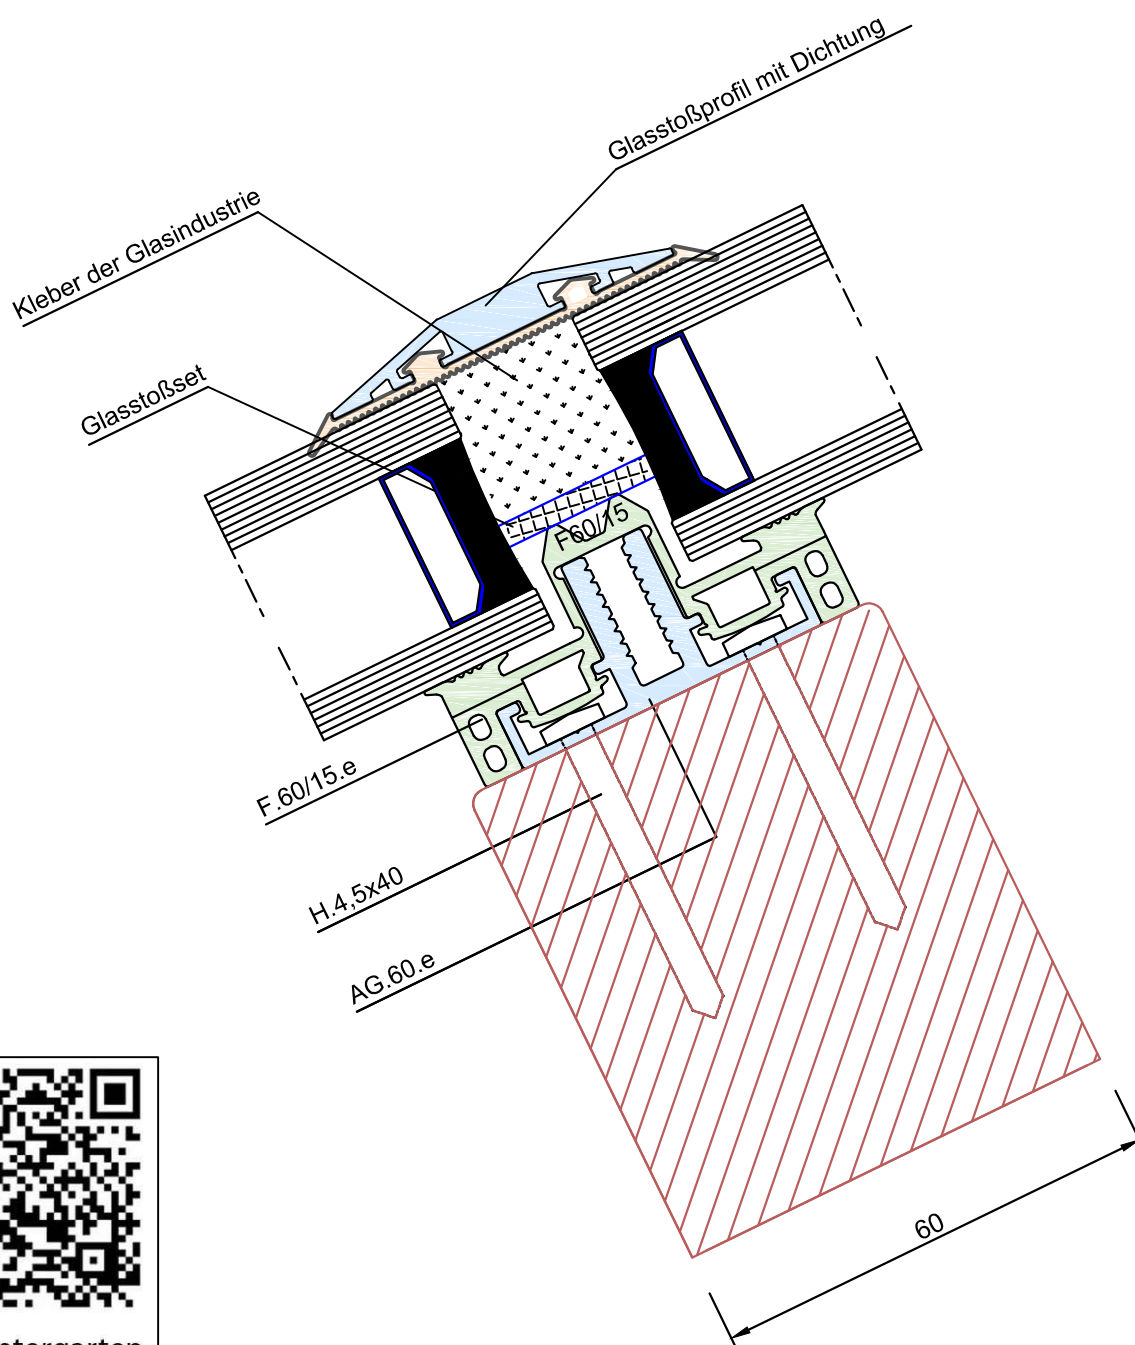

Glasstoß im Dach mit AG.60.e und F.60-15.e Dichtung Glasstoßprofil PF.50-6.e

easywintergarten
Aluauflage isoliert

Unser neuer Shop
www.easyprofile.eu

Darstellung: Wintergartenprofile

Titel : ..

Zeichnungsdatum :

Geschäftsbedingungen: aktueller Stand im Internet unter www.easyWintergarten.de

Maßstab: 1:1

www.easywintergarten.de

Seite: