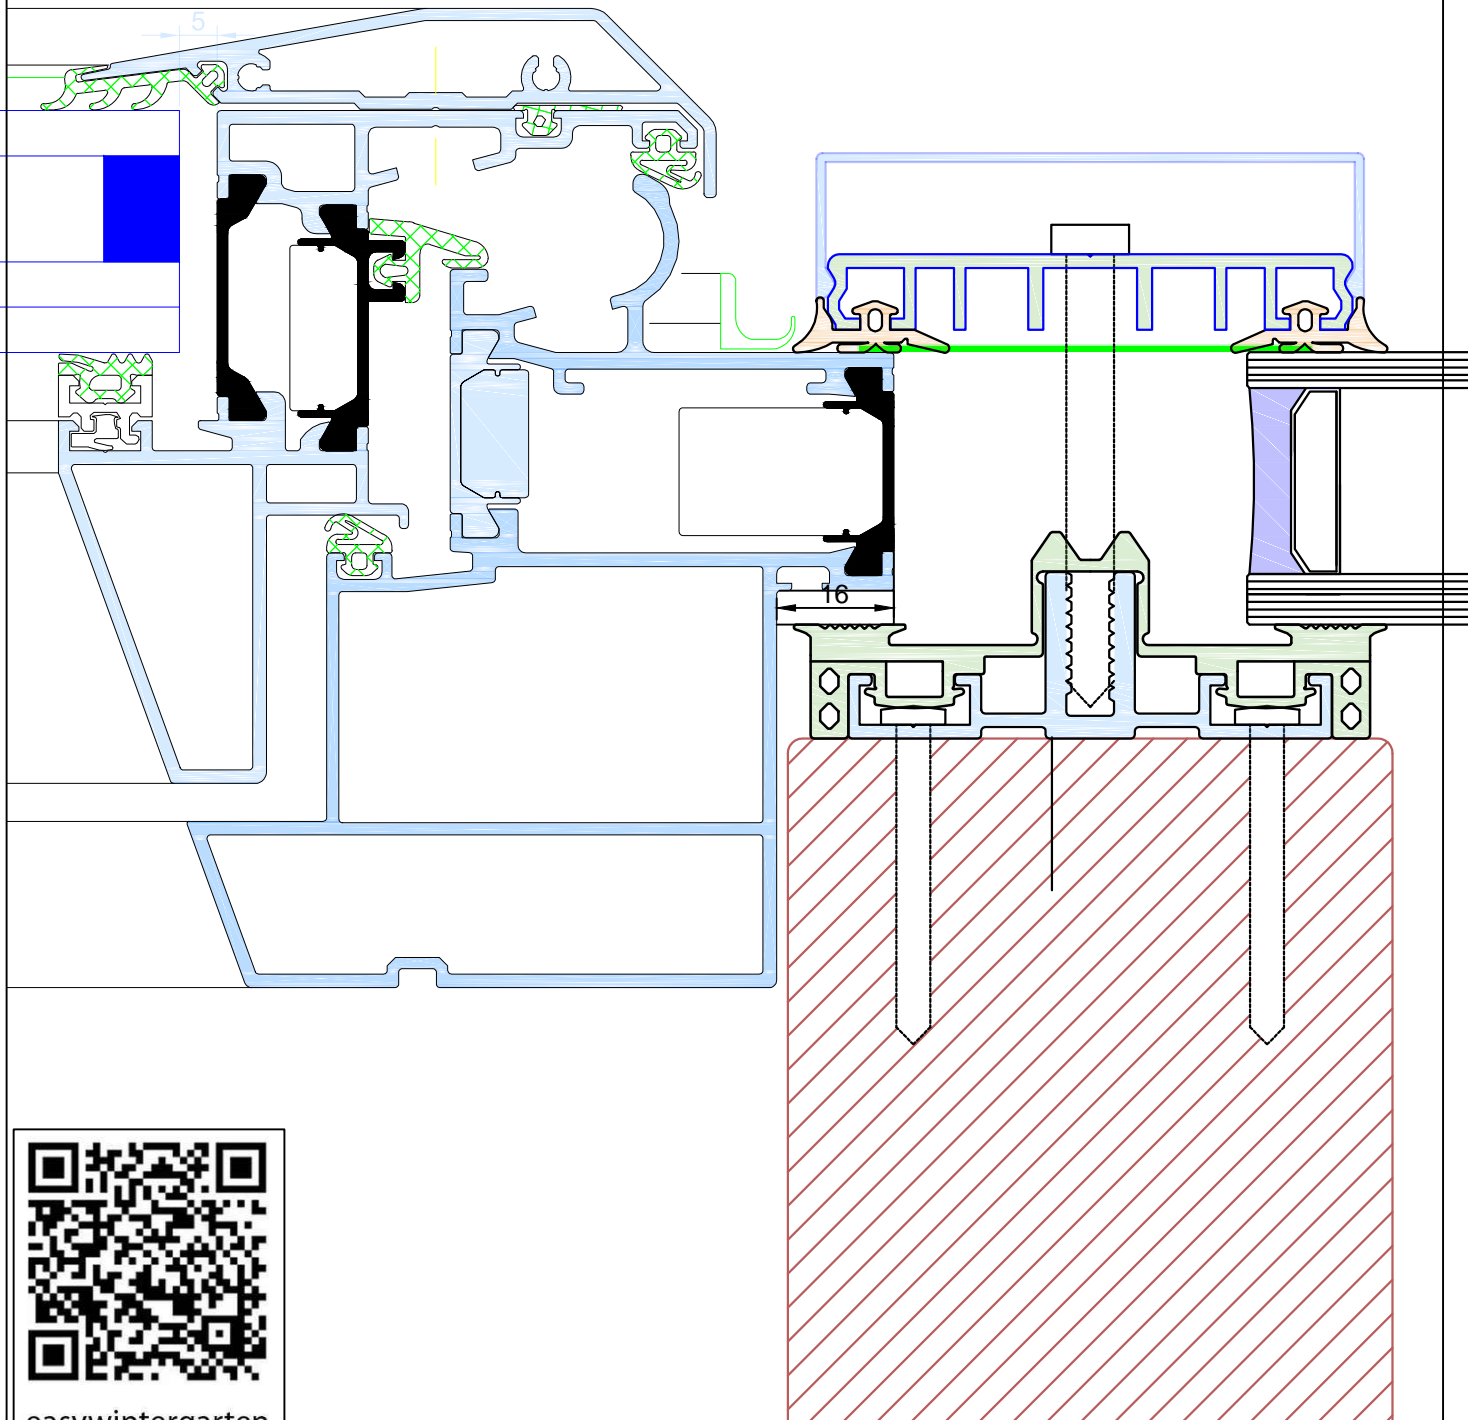

Alu Dachfenster Einbau

10 -60 ° Dachneigung

easywintergarten
Aluauflage isoliert

Unser neuer Shop
www.easyprofile.eu

Darstellung: Wintergartenprofile

Titel : ..

Zeichnungsdatum :

Geschäftsbedingungen: aktueller Stand im Internet unter www.easyWintergarten.de

Maßstab: 1:1

www.easywintergarten.de

Seite: