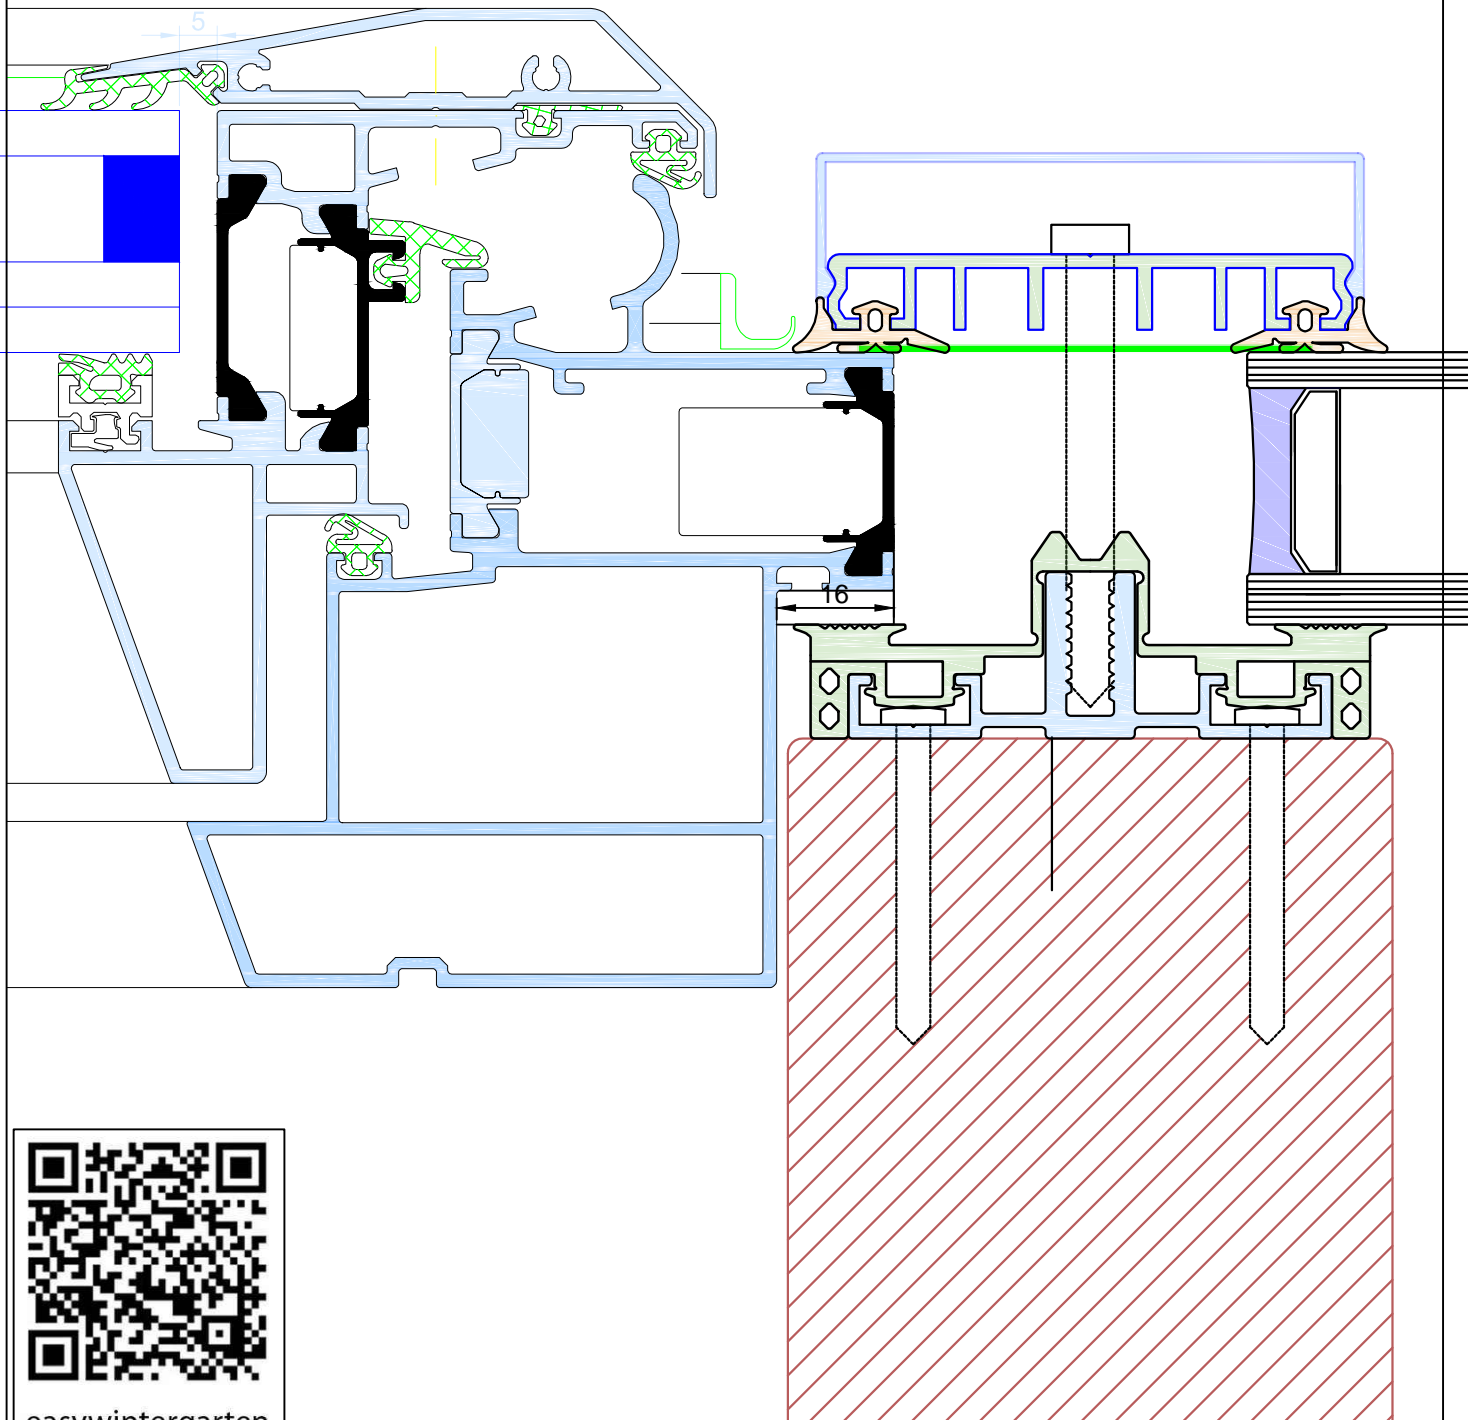

# Alu Dachfenster Einbau

## 10 -60 ° Dachneigung

easywintergarten  
Aluauflage isoliert

Unser neuer Shop  
[www.easyprofile.eu](http://www.easyprofile.eu)

Darstellung: Wintergartenprofile

Titel : ..

Zeichnungsdatum :

Geschäftsbedingungen: aktueller Stand im Internet unter [www.easyWintergarten.de](http://www.easyWintergarten.de)

Maßstab: 1:1

[www.easywintergarten.de](http://www.easywintergarten.de)

Seite: