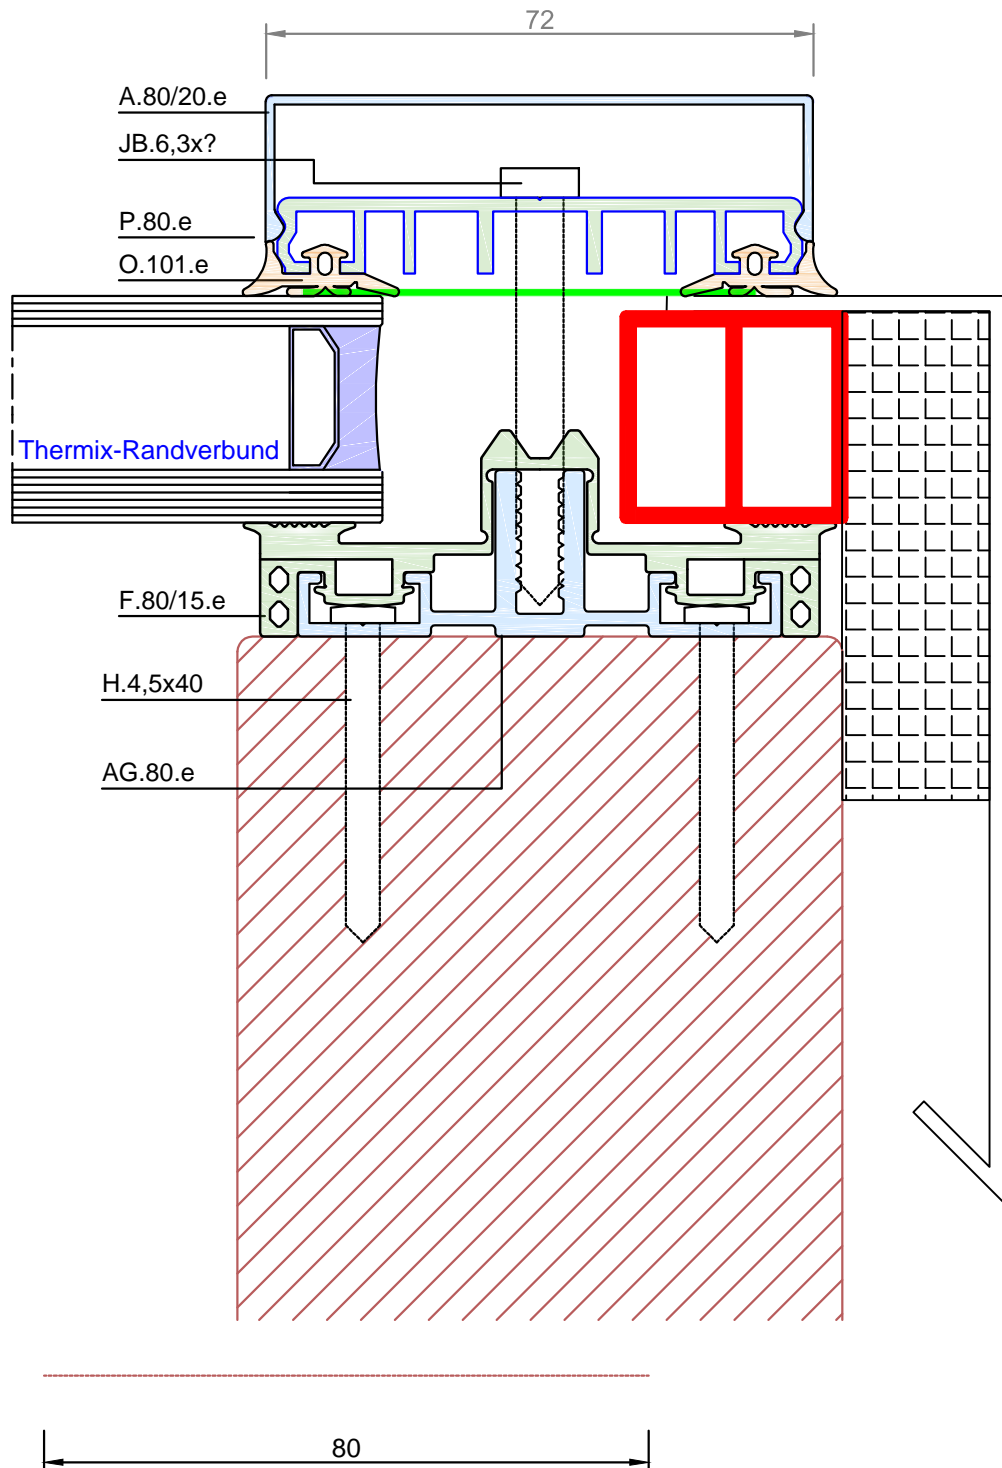

Ortgang mit AG.60.e , AG.80.e oder AG.100.e machbar

easywintergarten
Aluauflage isoliert

Unser neuer Shop
www.easyprofile.eu

Darstellung: Wintergartenprofile

Titel : ..
Zeichnungsdatum :

Geschäftsbedingungen: aktueller Stand im Internet unter www.easyWintergarten.de

Maßstab: 1:1

www.easywintergarten.de

Seite: 00