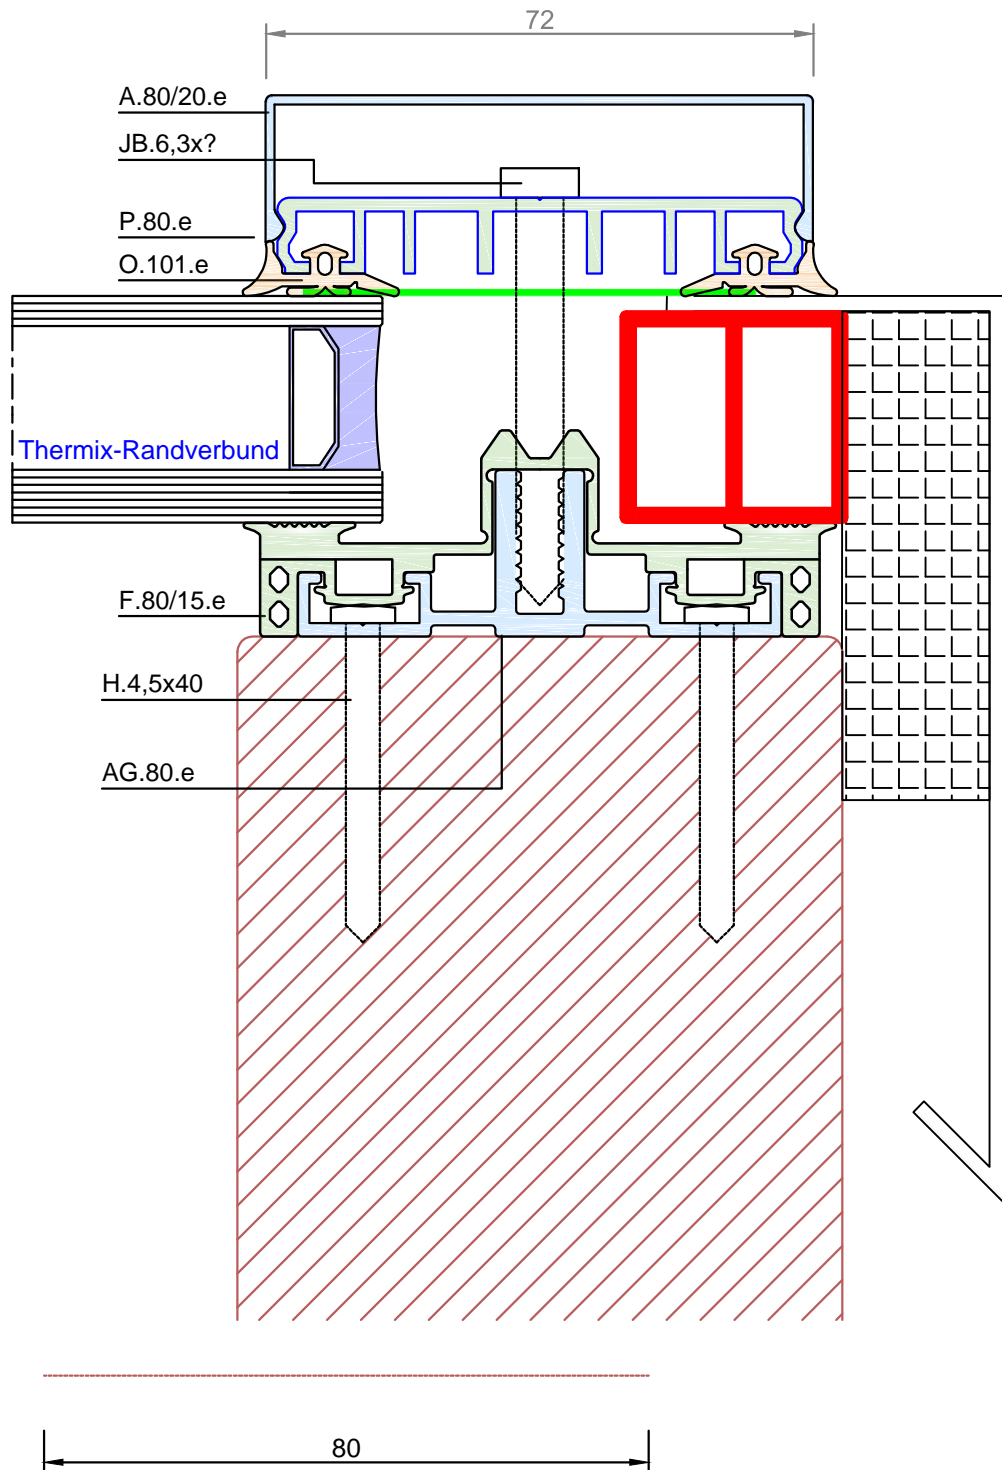

Ortgang mit AG.60.e , AG.80.e oder AG.100.e machbar

easywintergarten
Aluauflage isoliert

Unser neuer Shop
www.easyprofile.eu

Darstellung: Wintergartenprofile
Titel : ..
Zeichnungsdatum :
Geschäftsbedingungen: aktueller Stand im Internet unter www.easyWintergarten.de

Maßstab: 1:1
www.easywintergarten.de
Seite: 00