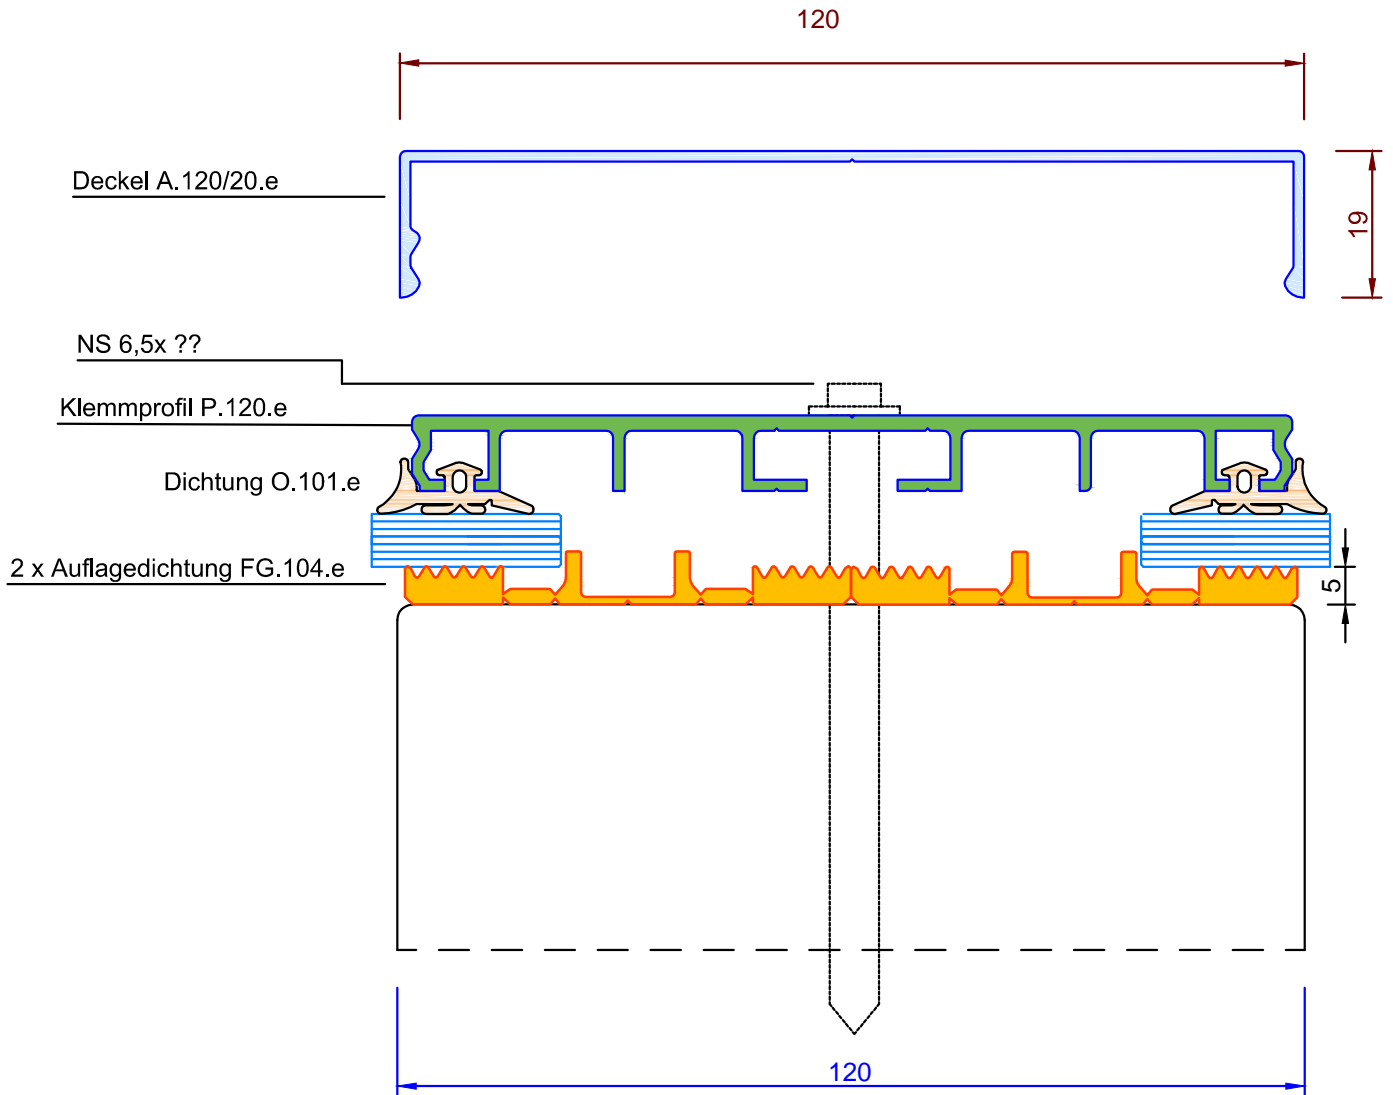

Einfache Verglasung 120 mm

easywintergarten
Einfache Verglasung

**Das Profil P.120.e kann alleine als Klemmprofil eingesetzt werden
Für eine bessere Optik und als Schutz der Befestigung,
empfehlen wir jedoch die Profile A.120-20.e,,
diese sind in vielen RAL-Farben zu bekommen**

**Profil P.100.e ist in 4 und 6 Meter lieferbar
Profil A.100-20.e ist in 4 und 6 Meter lieferbar**