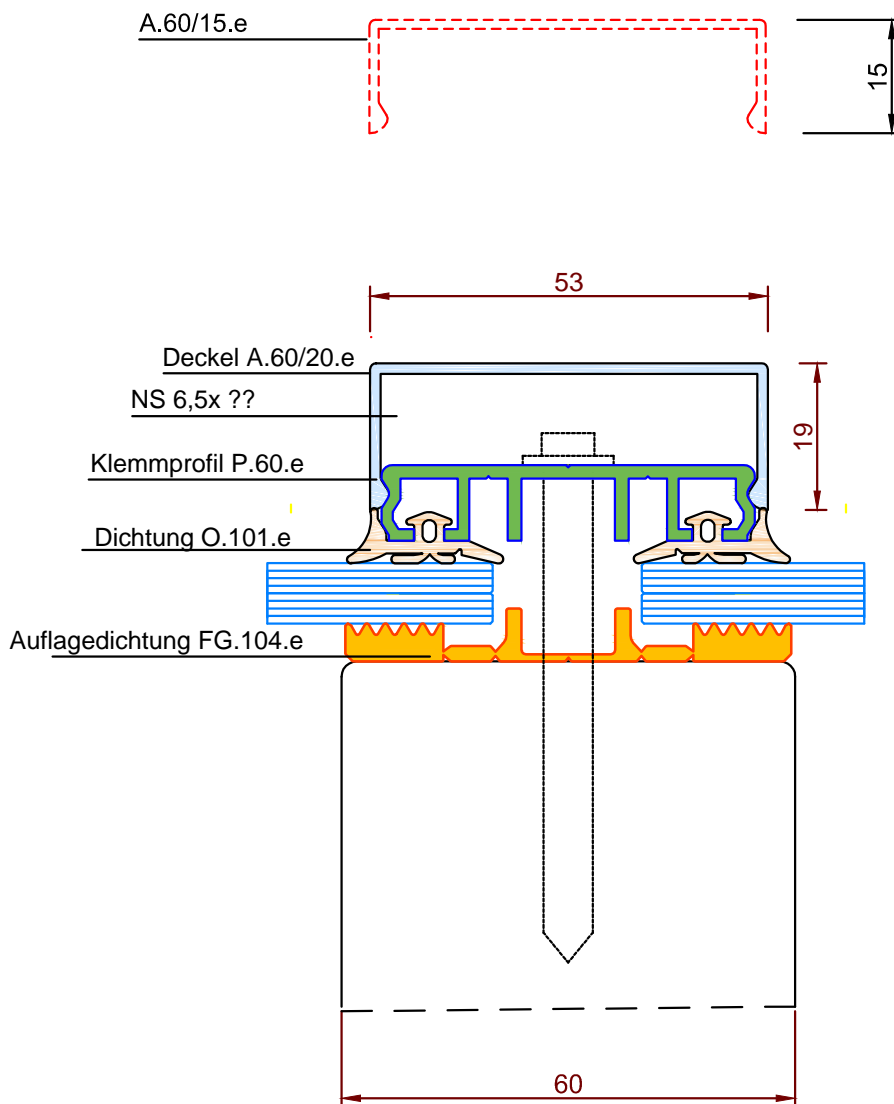

### Einfache Verglasung mit Verlegeprofil und Auflagegummi für 60 mm

Nur in blank  
am Lager

easywintergarten  
Einfache Verglasung

Das Profil P.60.e kann alleine als Klemmprofil eingesetzt werden  
Für eine bessere Optik und als Schutz der Befestigung, empfehlen wir jedoch  
die Profile A.60-20.e, ..... , diese sind in vielen RAL-Farben zu bekommen

Profil P.60.e ist in 4 und 6 Meter lieferbar  
Profil A.60-20.e ist in 4 und 6 Meter lieferbar  
Profil A.60-15.e nur in 6 Meter lieferbar

Unser Shop  
[www.easyprofile.eu](http://www.easyprofile.eu)

Darstellung: Wintergartenprofile  
Titel : ..  
Zeichnungsdatum : Dez 2013