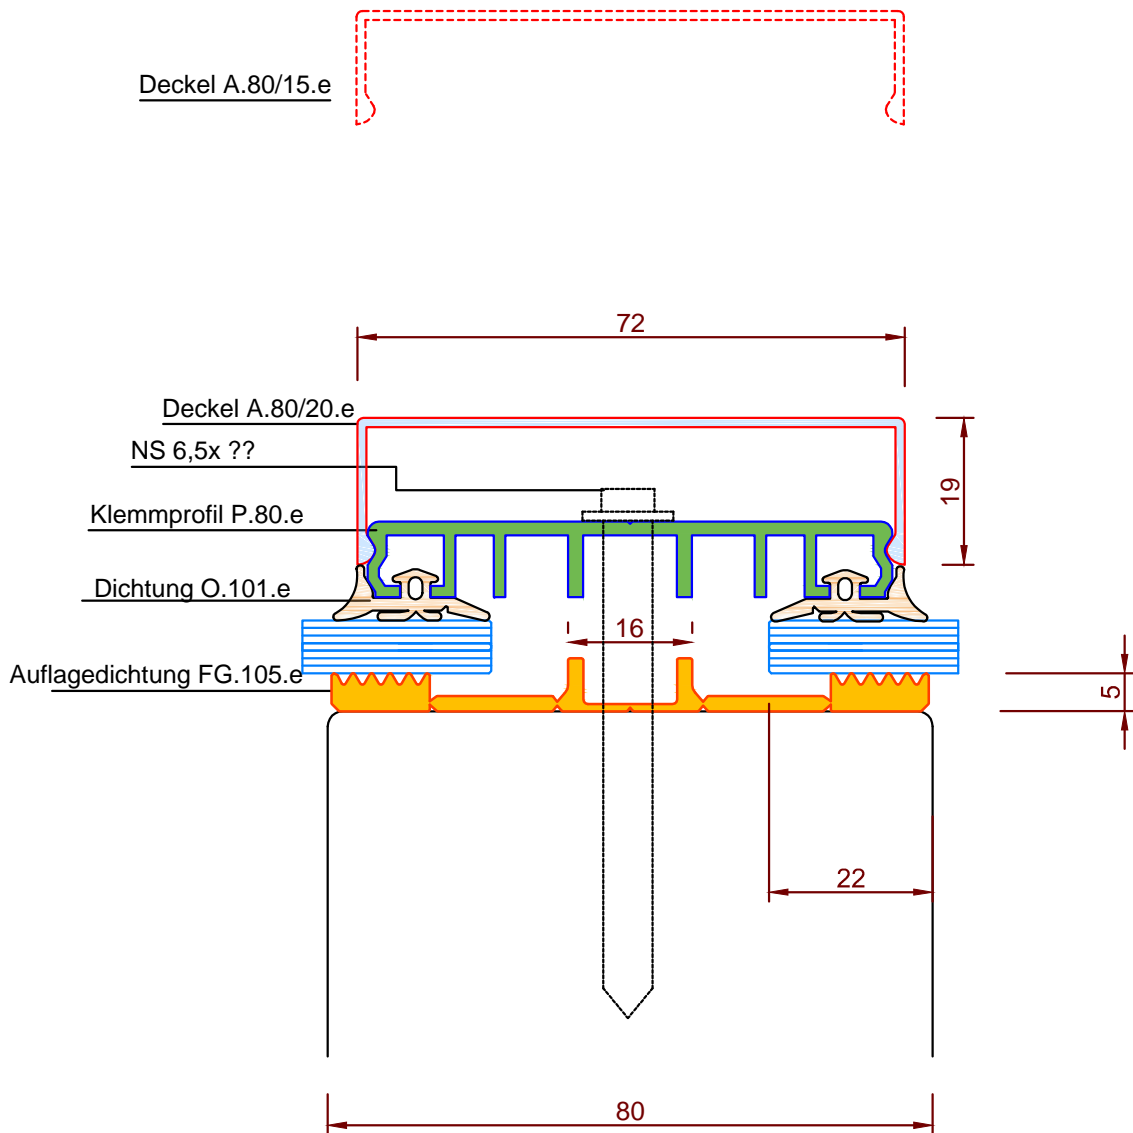

## Einfache Verglasung mit Verlegeprofil und Auflagegummi für 80 mm

Nur in blank  
am Lager

easywintergarten  
Einfache Verglasung

Das Profil P.80.e kann alleine als Klemmprofil eingesetzt werden. Für eine bessere Optik und als Schutz der Befestigung, empfehlen wir jedoch die Profile A.80-20.e, ..... , diese sind in vielen RAL-Farben zu bekommen

Profil P.80.e ist in 4 , 5 + 6 Meter lieferbar Alu blank  
 Profil A.80-20.e ist in 4 und 6 Meter lieferbar (Alu blank / RAL 9016 / RAL 8014 und EV1 eloxal lagermässig)  
 Profil A.80-15.e nur in 6 Meter (Alu blank lagermässig)

Maßstab: 1:1  
[www.easywintergarten.de](http://www.easywintergarten.de)

Seite: